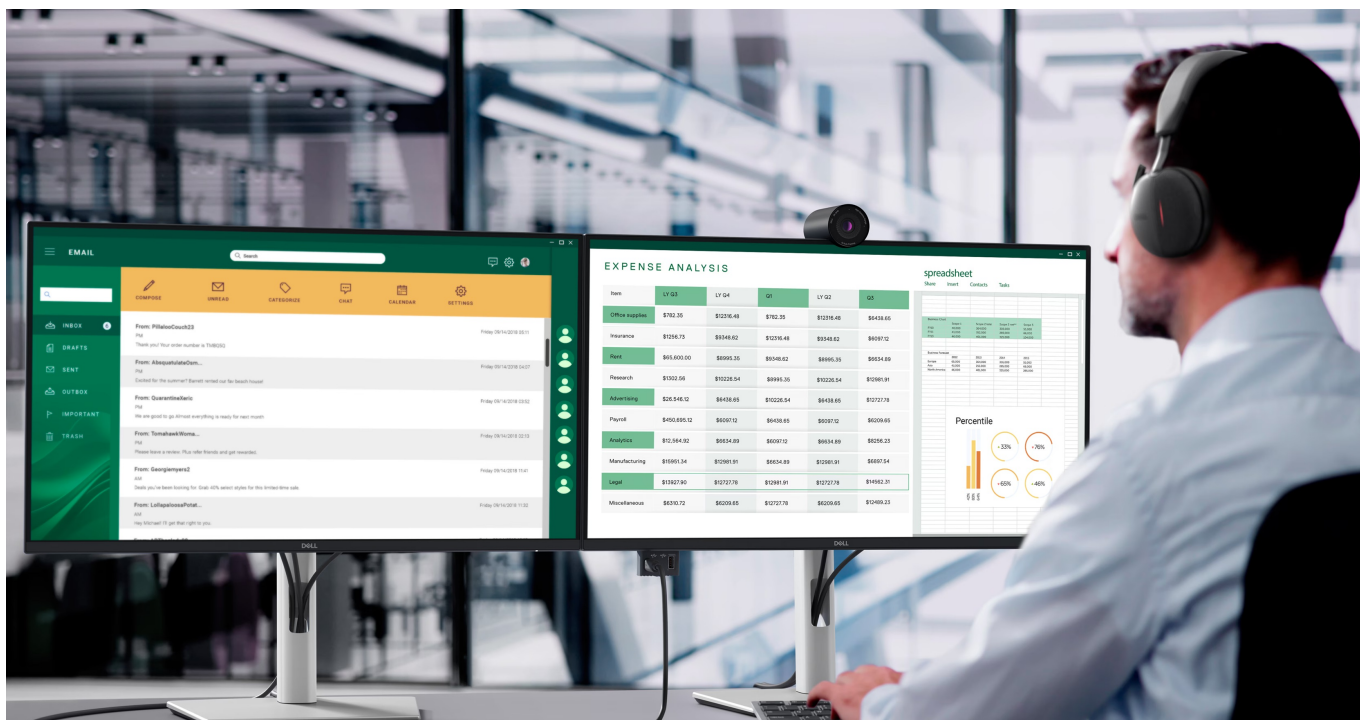

### Dell Pro 24 Plus P2425DE - komfortní pohled na tabulky i multimédia

**Monitor Dell Pro 24 Plus P2425DE** je připraven na jakýkoli úkol. Přináší 24palcový displej, na kterém zobrazíte pracovní povinnosti i multimédia pro každodenní zábavu. Obrazovka nabízí obraz v **QHD rozlišení**, díky čemuž vykresluje obsah ostře a s velkou mírou detailů. **Technologie IPS** zajišťuje široké pozorovací úhly, díky kterým můžete obsah sledovat pohodlně i při pohledu ze stran. Díky **99% pokrytí sRGB** je zajištěno přesné a konzistentní podání barev.

**Technologie Daisy Chain** vám umožní jednoduše propojit více monitorů jediným kabelem a získat enormní plochu pro náročnou práci. **Vylepšený režim ComfortView Plus** snižuje vyzařování modrého světla a přispívá ke komfortnímu sledování obsahu na displeji po celý den. Díky **obnovovací frekvenci 100 Hz** je obraz hladký a bez rušivých vlivů vykresluje i plynulé pohyby. **Výškově nastavitelný stojan s funkcí Pivot** umožní flexibilní přizpůsobení pozice podle vašich požadavků.

## Dell Pro 24 Plus P2425DE

LED monitor s úhlopříčkou **23,8"** disponující Quad HD rozlišením **2560 × 1440** obrazových bodů s poměrem stran **16 : 9**. Nabízí jas **350 cd/m<sup>2</sup>**, kontrastní poměr **1500 : 1**, 99% pokrytí sRGB, dobu odezvy **5 ms** a obnovovací frekvenci **100 Hz**. Pozorovací úhly **178° horizontálně i vertikálně** zaručí skvělou viditelnost z jakéhokoliv úhlu. K dispozici jsou také **tři porty USB 3.0**, ethernetový port **RJ-45** a dva porty **USB-C**, z nichž jeden kromě vysokorychlostního přenosu videa a dat umožňuje napájení připojených zařízení až do 90 W. Díky technologii **Daisy Chain** lze jednoduše propojit více monitorů a připojit je k počítači jediným kabelem. Potěší také výškově nastavitelný stojan a funkce **Pivot**, která umožňuje otočení obrazovky o 90°.