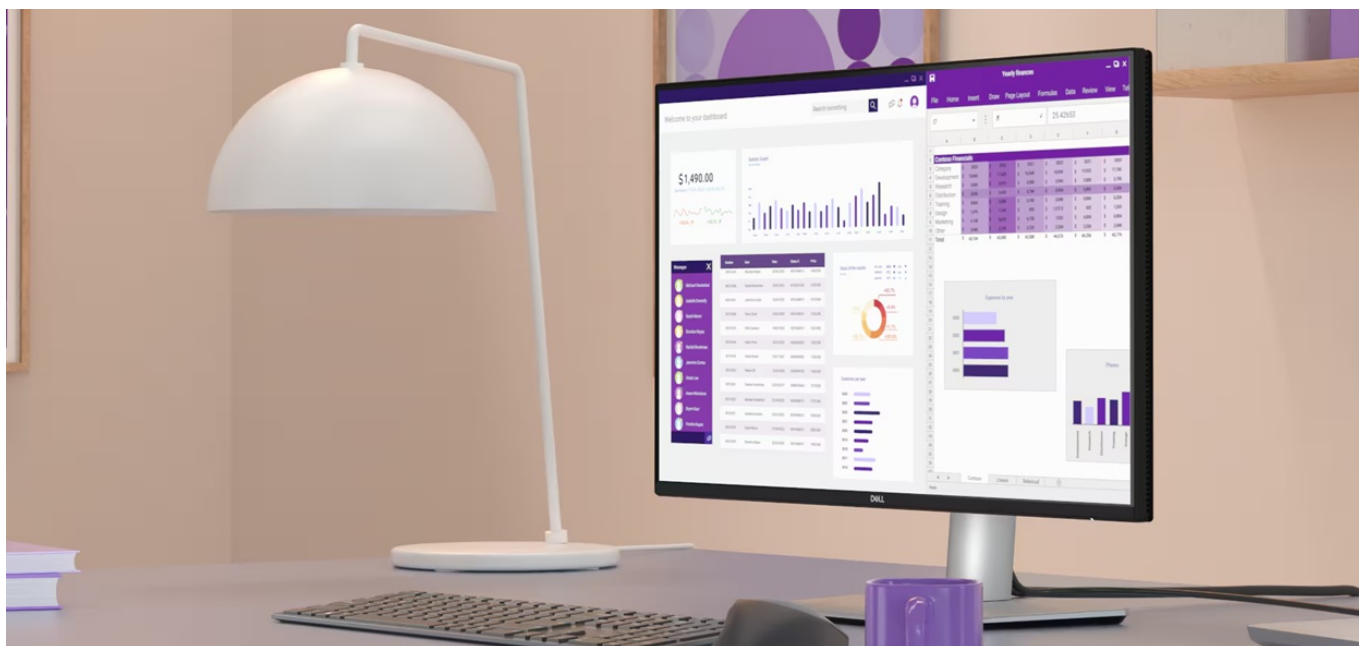

Záruka:

36 měs.

Stav:

Nové zboží

Popis

Dell Pro 24 Plus P2425D - komfortní pohled na tabulky i multimédia

Monitor Dell Pro 24 Plus P2425D je připraven na jakýkoli úkol. Přináší 24palcový displej, na kterém zobrazíte pracovní povinnosti i multimédia pro každodenní zábavu. Obrazovka nabízí obraz v **QHD rozlišení**, díky čemuž vykresluje obsah ostře a s velkou mírou detailů. **Technologie IPS** zajišťuje široké pozorovací úhly, díky kterým můžete obsah sledovat pohodlně i při pohledu ze stran. Díky **99% pokrytí sRGB** je zajištěno přesné a konzistentní podání barev.

Vylepšený režim ComfortView Plus snižuje vyzařování modrého světla a přispívá ke komfortnímu sledování obsahu na displeji po celý den. Díky **obnovovací frekvenci 100 Hz** je obraz hladký a bez rušivých vlivů vykresluje i plynulé pohyby. **Výškově nastavitelný stojan s funkcí Pivot** umožní flexibilní přizpůsobení pozice podle vašich požadavků.

Dell Pro 24 Plus P2425D

LED monitor s úhlopříčkou **23,8"** disponující Quad HD rozlišením **2560 × 1440** obrazových bodů s poměrem stran **16 : 9**. Nabízí jas **350 cd/m²**, kontrastní poměr **1500 : 1**, 99% pokrytí sRGB, dobu odezvy **5 ms** a obnovovací frekvenci **100 Hz**. Pozorovací úhly **178° horizontálně i vertikálně** zaručí skvělou viditelnost z jakéhokoliv úhlu. K dispozici jsou také **tři porty USB 3.0** a port **USB-C**, který umožňuje napájení připojených zařízení až do 15 W. Potěší také výškově nastavitelný stojan a funkce **Pivot**, která umožňuje otočení obrazovky o 90°.

ZÁKLADNÍ SPECIFIKACE

Typ panelu: IPS

Úhlopříčka: 23,8"

Poměr stran: 16 : 9

Rozlišení: 2560 × 1440 px

Kontrastní poměr: 1500 : 1

Doba odezvy: 5 ms

Rozhraní: 1× HDMI, 1× DisplayPort, 3× USB 3.2 Gen1 (USB 3.0), 1× USB-C 3.2 Gen1, 1× USB-B