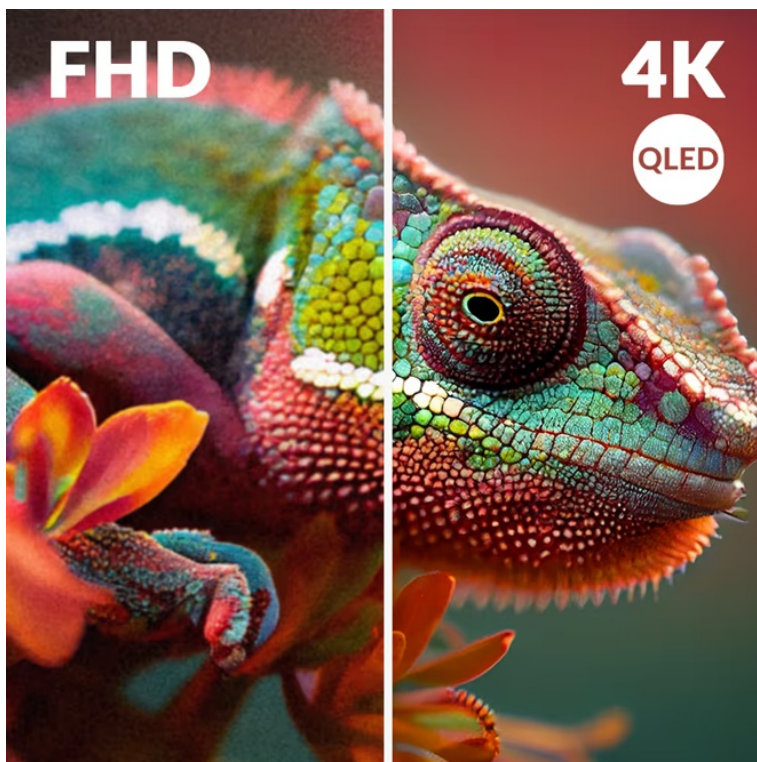

### Chytrá TV Strong SRT50UG8773C - strhující 4K obraz a chytré funkce

**Smart TV Strong SRT50UG8773C** promění váš domov v moderní centrum multimediální zábavy. Nabízí velkou **obrazovku s úhlopříčkou 50 palců**, na které uvidíte každý detail. Ultra jemné 4K rozlišení podporuje mimořádně ostrý obraz, který si vychutnáte do nejmenších drobností. **Inovativní QLED technologie** se pyšní bohatými a zářivými barvami, které dají vyniknout každé filmové scéně. O audio se starají zabudované **reproduktory s technologií Dolby Atmos**, které vás obklopí zvukem a umožní vám zachytit každé slovo v dialogu i tichý šepot.

### **Strong SRT50UG8773C**

**Smart QLED** televizor nabízí úhlopříčku **50"** a **4K Ultra HD** rozlišení 3840 × 2160 obrazových bodů. Pro příjem televizního vysílání je připraven **DVB-T2/S2/C** tuner s podporou dekódování **H.265/ HEVC**. Připojení k internetu lze realizovat jak drátově pomocí **RJ-45** portu, tak bezdrátově skrze technologii **Wi-Fi**. Pro přehrávání multimédií je možné využít **dva USB porty** a o zvuk se starají integrované reproduktory s celkovým výkonem **20 W**. Mezi další přednosti patří podpora **HDR10** a **Google Assistant**. Jako operační systém byl zvolen **Android 14**.

**Barva:** černá-stříbrná