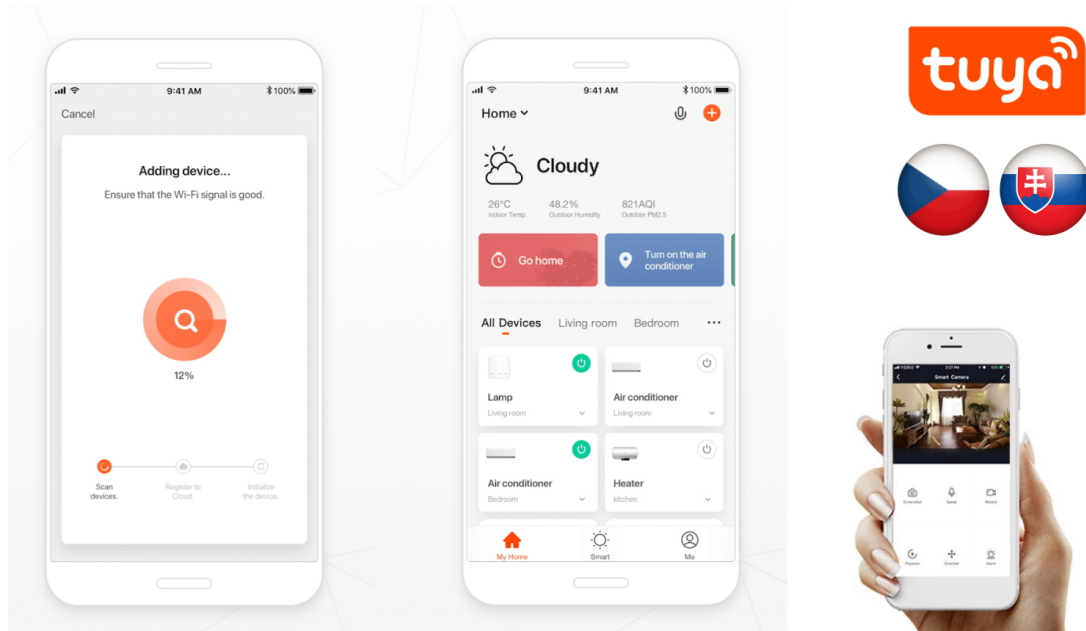

24 měs.

Stav:

Nové zboží

Popis

IMMAX NEO SMART chytrá zásuvka bez kolíku (typ F) 07801L

Chytrá Wi-Fi zásuvka je navržena k **ovládání elektrických spotřebičů** odkudkoliv přes internet. Můžete tak automatizovat zapínání spotřebičů či sledovat **spotřebu energie**. K dispozici je navíc také **USB** port a port **USB-C** pro snadné nabíjení mobilních zařízení. Zásuvku lze ovládat skrze bezplatnou aplikaci **IMMAX NEO PRO**, která je kompatibilní s iOS i Android, s hlasovými asistenty Amazon Alexa, Apple Siri, Google Assistant a dále se systémy TUYA a LIDL.

POZOR

Pro připojení do aplikace je zapotřebí mít chytrou Zigbee bránu Tuya (např. 07117-4).

ZÁKLADNÍ SPECIFIKACE

Počet zástrček: 1

Výstup: max. 20 W

USB-A: DC 5V/3A; 9V/2A; 12V/1,5A

USB-C: DC 5V/3A; 9V/2,22A; 12V/1,67A