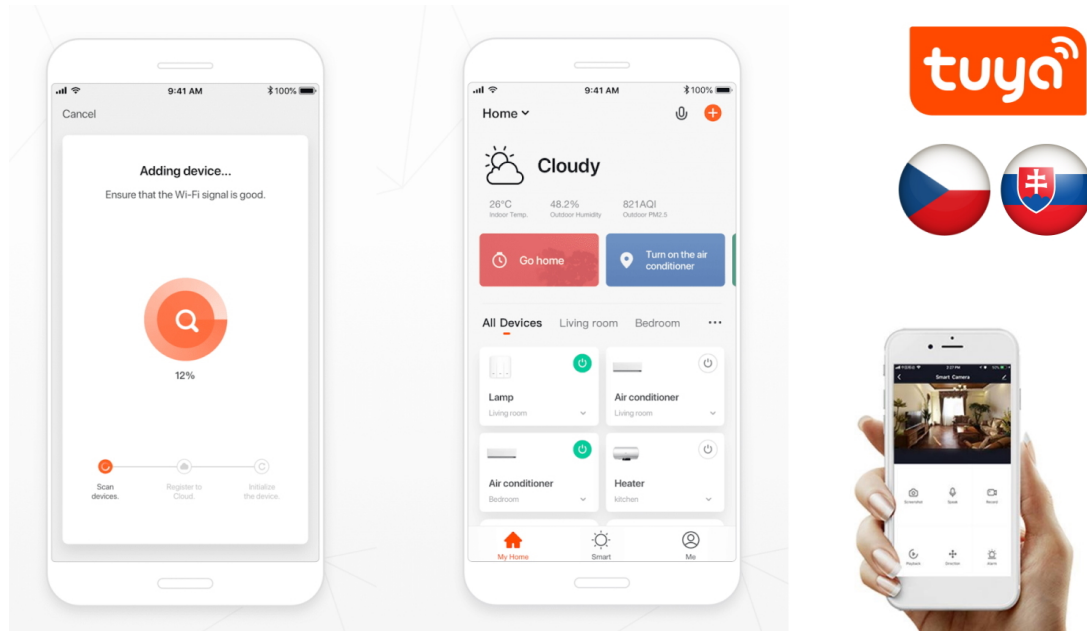

24 měs.

Stav:

Nové zboží

Popis

IMMAX NEO SMART chytrá zásuvka s kolíkem (typ E) 07799L

Chytrá Wi-Fi zásuvka je navržena k **ovládání elektrických spotřebičů** odkudkoliv přes internet. Můžete tak automatizovat zapínání spotřebičů či sledovat **spotřebu energie**. K dispozici jsou navíc také **dva USB** porty a jeden port **USB-C** pro snadné nabíjení mobilních zařízení. Zásuvku lze ovládat skrze bezplatnou aplikaci **IMMAX NEO PRO**, která je kompatibilní s iOS i Android, s hlasovými asistenty Amazon Alexa, Apple Siri, Google Assistant a dále se systémy TUYA a LIDL.

POZOR

Pro připojení do aplikace je zapotřebí mít chytrou Zigbee bránu Tuya (např. 07117-4).

ZÁKLADNÍ SPECIFIKACE

Počet zástrček: 1

Výstup: max. 15 W

USB-A + USB-C: 5V/3A

Frekvenční rozsah: 2400-2483,5 MHz

Napájecí napětí: 230 V / 16 A