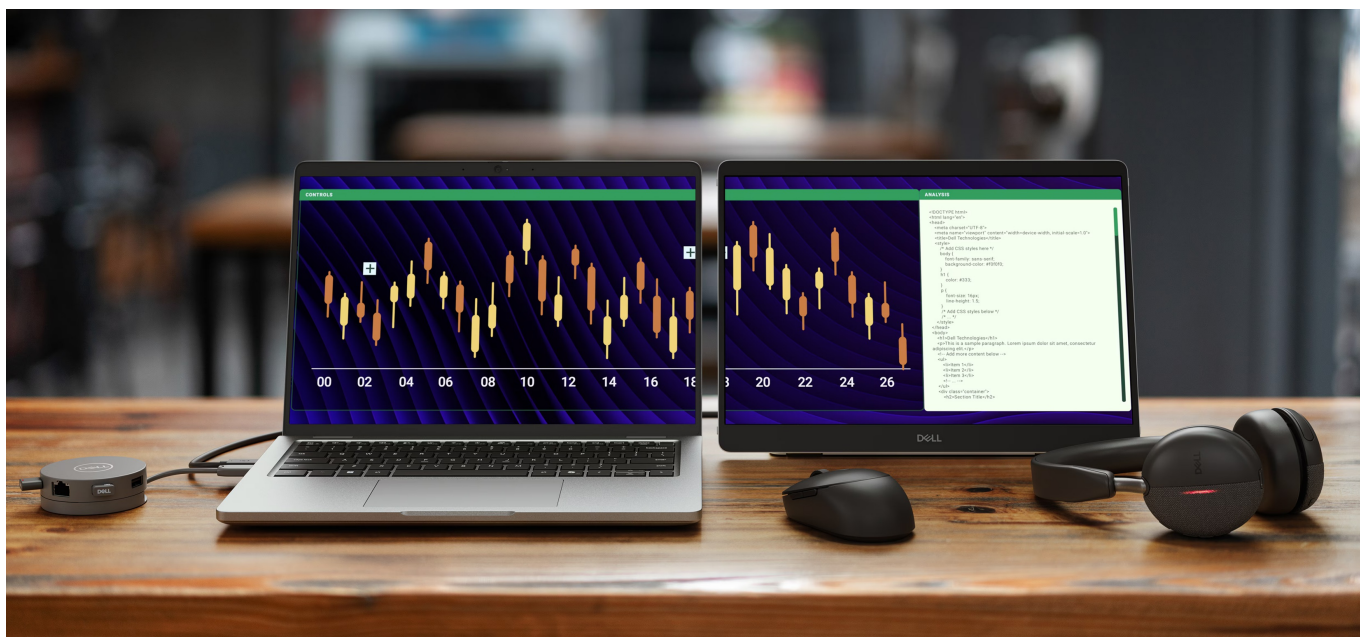

36 měs.

Stav:

Nové zboží

Popis

Dell Pro 14 Plus P1425 - profesionální zobrazení na cestách

Ultratenký a lehký monitor Dell Pro 14 Plus P1425, který zvýší vaši pracovní flexibilitu mimo kancelář. Je vybaven **14palcovým IPS displejem**, který produkuje ostrý obraz ve **WUXGA** rozlišení a širokých pozorovacích úhlech. Díky tomu umožňuje komfortní sledování obsahu i při pohledu ze stran. Je ideální na práci s aplikacemi, dokumenty, tabulkami, prohlížení fotografií nebo internetových stránek.

Hlavní předností monitoru **Dell Pro 14 Plus P1425** je jeho flexibilita. Díky **naklápěcímu stojanu** snadno nastavíte jeho polohu a přizpůsobíte pozici displeje podle svých požadavků. S **tlačítky rychlého přístupu** jednoduše nastavíte jas, abyste

monitor mohli používat v každém prostředí. Samozřejmostí je také podpora **orientace na šířku i výšku** díky zabudovanému snímači. Konektorová výbava obsahuje **porty USB-C**, které podporují připojení k zařízení, přenos dat i napájení. To znamená, že pro bezproblémový provoz si vystačíte s jediným kabelem. S **režimem ComfortView Plus** si vaše oči budou lebedit a budou chráněny před škodlivým modrým světlem při celodenní práci.

Dell Pro 14 Plus P1425

Přenosný monitor s úhlopříčkou **14"** a **WUXGA** rozlišením 1920 × 1200 bodů. Nabízí jas **400 cd/m²** a kontrastní poměr **1 500 : 1**. Příjemné jsou také pozorovací úhly **178° horizontálně i vertikálně**. Pro připojení k notebooku vyžaduje pouze jediný kabel **USB-C**, a to jak pro video signál, tak i pro napájení.