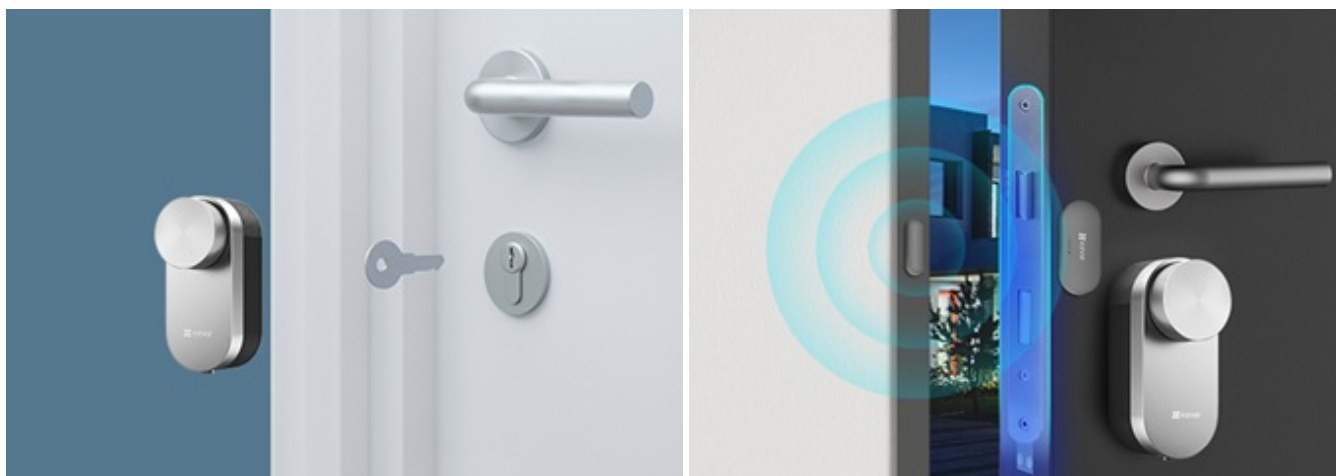

## Chytrý zámek EZVIZ DL01 Pro - jednoduchá instalace, maximální bezpečnost

Bezpečný a jednoduchý vstup do místnosti bez použití klíče? S **chytrým dveřním zámkem EZVIZ DL01 Pro** a klávesnicí je to naprostá samozřejmost. Stylový a na pohled elegantní zámek je navržen **pro bezklíčový vstup**. **Kovová konstrukce** zajišťuje pevnost, odolnost a skvěle splyne s designem všech moderních dveří.

## EZVIZ DL01 Pro chytrý dveřní zámek + klávesnice DL01CP

Set chytrého zámku a bezdrátové klávesnice.

**Chytrý dveřní zámek** v minimalistickém šedém provedení dokonale zabezpečí vchod a umožní odemknout či zamknout dveře pouhým kliknutím v **mobilní aplikaci**. Další možností je zadání **bezpečnostního kódu** nebo přiložení **bezkontaktní karty** na **bezdrátovou klávesnici**, která je součástí balení. Klávesnice je **voděodolná dle IP65** a v případě pokusu o její odstranění spustí hlasitý alarm. Dále je vybavena prostředním **tlačítkem s funkcí zvonku**, po jehož stisknutí začne zvonit chytrý zámek uvnitř.

Zařízení se instaluje přímo **na původní zámek se zasunutým klíčem**, není nutný žádný zásah do mechanismu zámku. Poté už probíhá otáčení klíčem automaticky, v případě potřeby je ale možné zámek odemknout **manuálně pomocí tlačítka**. Z venkovní strany se pak jeví jako zcela obyčejný zámek a **lze jej odemknout i klíčem**. Komunikace zámku s chytrým telefonem a klávesnicí probíhá bezdrátově pomocí **Bluetooth**. Pro připojení k chytré bráně EZVIZ A3 (není součástí) a následné začlenění do chytré domácnosti využívá technologii **Zigbee**. Napájení klávesnice i zámku mají na starost **AA baterie**.