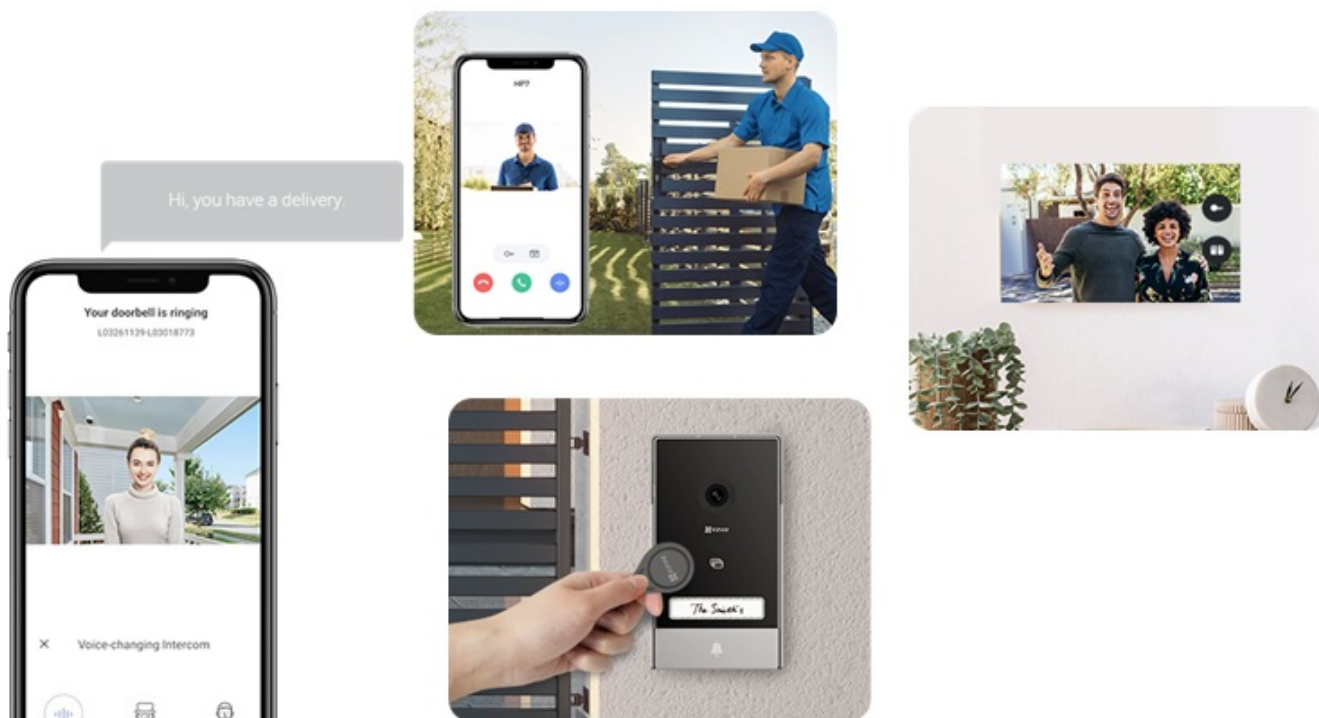

24 měs.

Stav:

Nové zboží

Popis

EZVIZ HP7 2-Entry Kit - zabezpečení domova dnes i v budoucnu

Sada dvou dveřních stanic EZVIZ HP7 2 představuje chytré a elegantní řešení pro bezpečný přístup do vaší domácnosti. Interkom podporuje připojení k internetu a vzdálený přístup pomocí aplikace. Obsahuje **videotelefon**, který umožní komfortní prohlížení, komunikaci a udělování přístupu návštěvníkům. Je vybaven **dotykovou obrazovkou**, která umožní nastavení a správu venkovního dveřního telefonu.

Spolupracuje s **venkovní kamerou**, která dokáže nahrávat videa ve **vysokém rozlišení 2K** a přichodící osoby detekuje formou mobilních oznámení v reálném čase. Samozřejmostí je **zabudovaný mikrofon a reproduktor** pro obousměrnou komunikaci. Zařízení **EZVIZ HP7 2** je tak vhodné pro instalaci ve vilách, rozlehlých domech a dalších moderních nemovitostech. Součástí setu jsou také **vstupní čipy**, které po přiložení ke čtečce umožní snadný přístup návštěvníků.

EZVIZ HP7 2-Entry Kit

Set **dvou dveřních stanic** (interkomů) se čtečkou RFID čipů, **7" bytového monitoru** a příslušenství.

Dveřní stanice jsou vybaveny **jedním zvonkem** a kamerou s rozlišením **2048 x 1296 px**. Úhel záběru kamery je **162°** diagonálně. Pro přenos obrazu je používán kodek **H.265**. Samozřejmostí je integrovaný mikrofon, reproduktor a čtečka přístupových čipů **RFID**. Připojení zvonku je realizováno 2drátově. **Dotykový 7" monitor** lze připojit pomocí Wi-Fi a disponuje **microSD slotem**. Vzdálené **ovládání přes aplikaci**, **povrchová montáž**, odolnost vůči nepříznivým vlivům dle certifikace **IP65**. Z chytrých funkcí je k dispozici například **detekce lidské postavy**, možnost vygenerování dočasného návštěvnického kódu či volitelná funkce změny hlasu pro zachování soukromí při komunikaci.