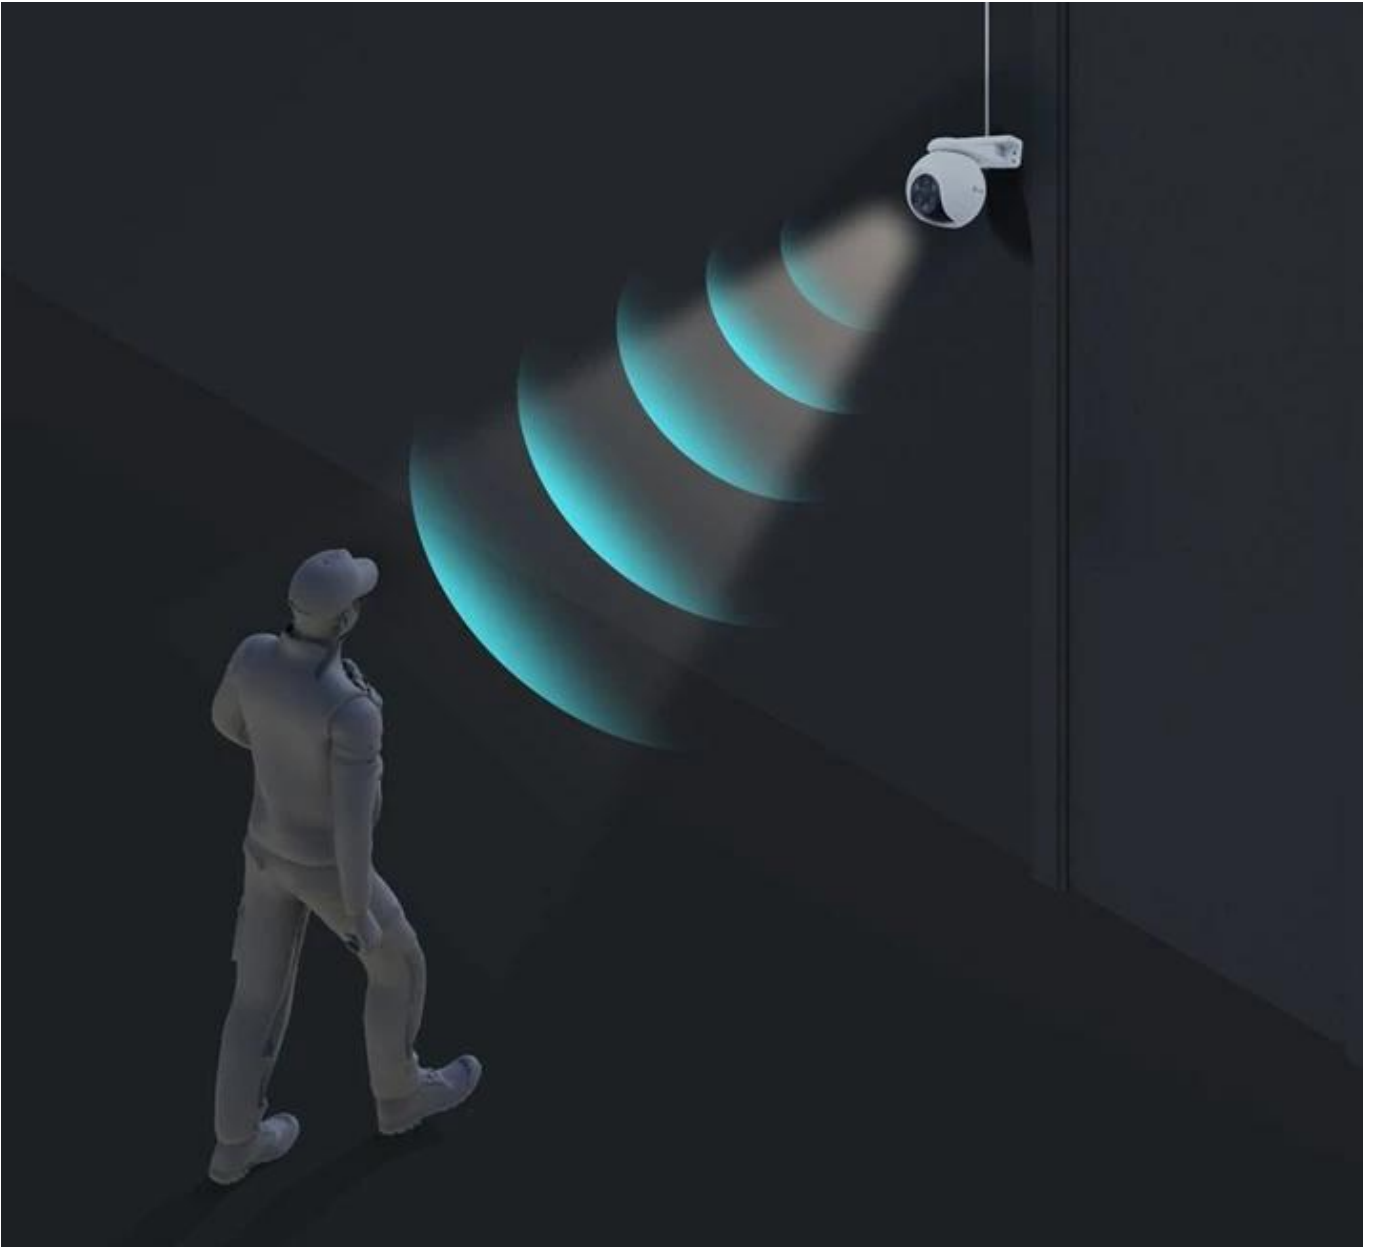

**Venkovní IP kamera EZVIZ H80f Multi 2K+** disponuje integrovanou umělou inteligencí, která slouží k efektivní detekci osob, vozidel a následnému **sledování (Auto-Tracking)**. V případě narušení prostoru se aktivuje systém odstrašení v podobě stroboskopického světla a zvukového alarmu. Součástí výbavy kamery EZVIZ H80f Multi 2K+ je zabudovaný **reproduktor a mikrofon pro obousměrnou komunikaci**. Své uplatnění tak najde i ve vnitřní prostoru.

### EZVIZ H80f Multi 2K+

Venkovní IP kamera nabízí **tři snímače 1/3" CMOS** s rozlišením **3 × 4 Mpx**. Každý je tak schopný snímat video v rozlišení 2560 × 1440 bodů. Pro případ zhoršených světelných podmínek je přítomen **IR přísvit** do vzdálenosti **30 m** a bílý LED přísvit do vzdálenosti **20 m** pro pořizování barevných záznamů v noci. Kompresce **H.265/H.264** snižuje nároky na přenos dat a úložiště. Natočené záznamy je možné ukládat na **microSD kartu** do kapacity až 512 GB, nebo odesílat na cloudové úložiště (na základě předplatného). **Aktivní zastrašení** v podobě stroboskopického světla a zvukového alarmu pak varuje případné narušitele. Propojení kamery pomocí aplikace v mobilním zařízení umožní pohodlný vzdálený přístup, pořizování záznamů či fotografií nebo upozornění v případě **detekce pohybu**. Mezi další užitečné funkce patří například **rozpoznávání lidské postavy a vozidla** pomocí umělé inteligence, přizpůsobitelná oblast detekce pohybu, integrovaný **reproduktor a mikrofon** či sledování pohybující se postavy (Auto-Tracking). Připojení lze jednoduše realizovat jak drátově prostřednictvím **RJ-45** konektoru, tak bezdrátově skrze **Wi-Fi**. Díky voděodolnému krytu dle **IP67** nabízí jak vnitřní, tak i venkovní možnost použití. Přímo v aplikaci navíc můžete s kamerou pohodlně otáčet o **až 340°** horizontálně a **až 70°** vertikálně.