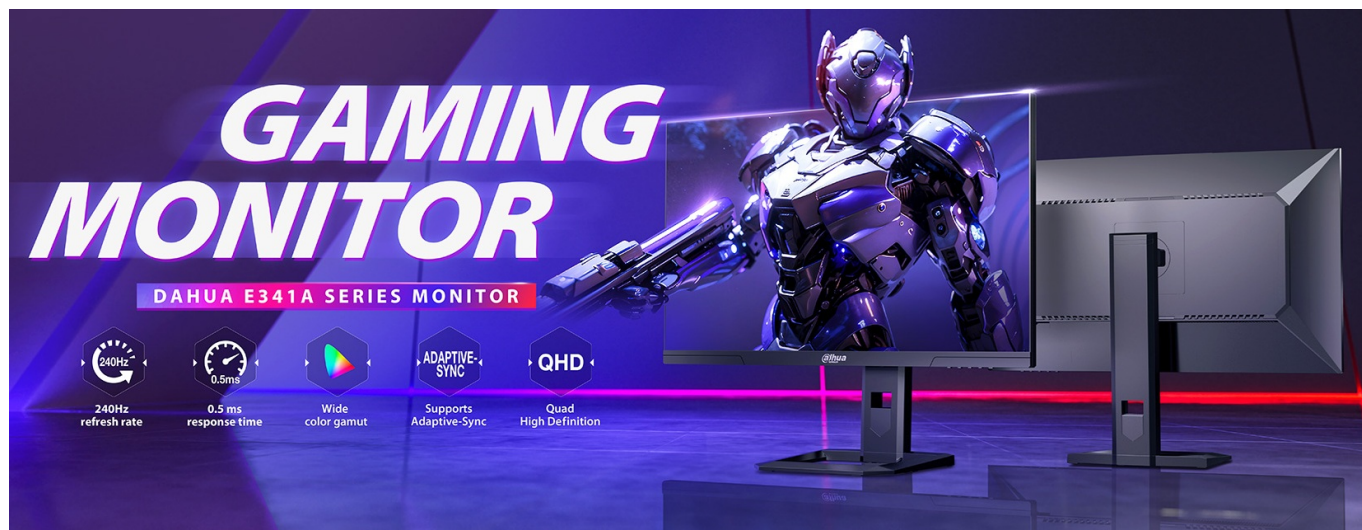

36 měs.

Stav:

Nové zboží

Popis

Dahua LM27-E341A - displej pro gaming a další multimédia

Herní monitor Dahua LM27-E341A, který vás zláká na pohlcující gamingovou i multimediální zábavu. Displej se vyznačuje designem s tenkými rámečky a **úhlopříčkou 27"**. Je extra prostorný pro zobrazení her, dalších multimédií i PC aplikací. U hráčů hraje prim především rychlost. Proto **monitor Dahua LM27-E341A** disponuje **240Hz obnovovací frekvencí** a **ultra nízkou dobou odezvy 0,5 ms**, díky čemuž vykresluje obsah jasně, hladce a s plnými detaily **QHD rozlišení**.

Ve spojení s technologií **Adaptive-Sync** produkuje obraz bez sekání a trhání, což oceníte v každé akční pasáži. Samozřejmostí jsou rovněž bohaté barvy. Díky širokým pozorovacím úhlům **IPS panelu** můžete komfortně sledovat veškerý obsah bez zkreslení barev i při pohledu ze stran.

Technologie pro snížení modrého světla chrání vaše oči a umožní komfortní gaming po velmi dlouhou dobu a v nočních hodinách. Monitor obsahuje **8 přednastavených režimů** pro různé herní žánry nebo multimediální využití. Každý uživatel si tak přijde na své, ať už dává přednost kompetitivním střílečkám, RPG, MOBA hrám, užívá si filmy nebo chce třeba pohodlně číst dokumenty.

Dahua LM27-E341A

Herní LED monitor s úhlopříčkou **27"** nabízející QHD rozlišení **2560 × 1440** obrazových bodů s poměrem stran 16 : 9. Disponuje kontrastním poměrem **1000 : 1**, jasem **300 cd/m²**, dobou odezvy **0,5 ms** a pokrytím 95 % DCI-P3. Použitá technologie **IPS** poskytuje široké pozorovací úhly **178° horizontálně i vertikálně**. Díky obnovovací frekvenci **240 Hz** a technologii **Adaptive-Sync** vám při hraní neunikne jediný detail. Monitor je vhodný i pro instalaci na stěnu díky standardu **VESA 100 × 100 mm**.