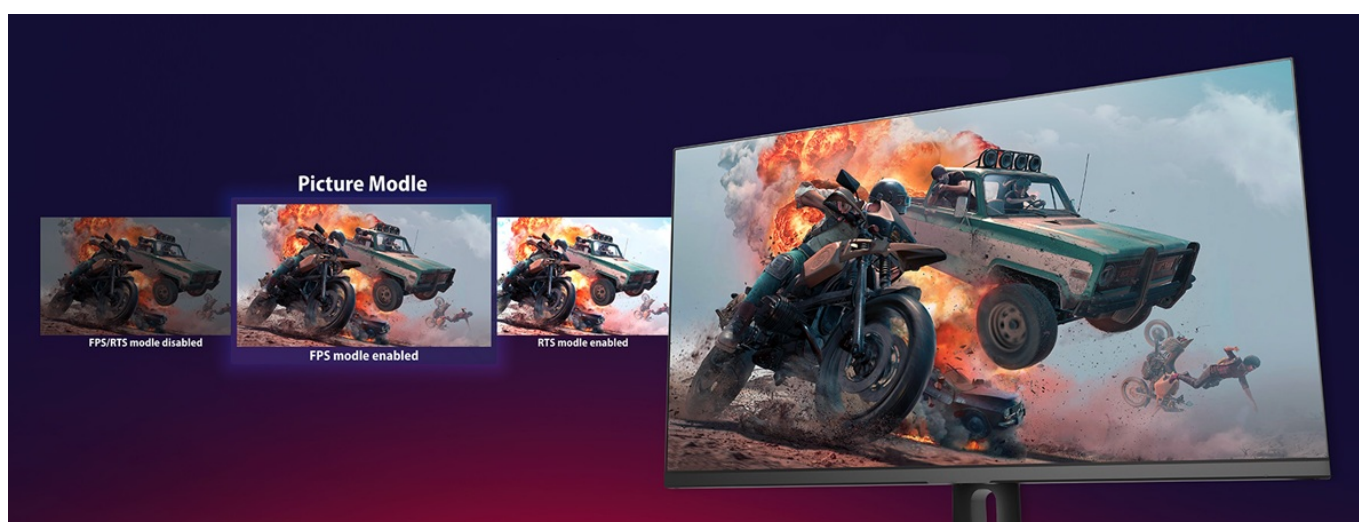

36 měs.

Stav:

Nové zboží

Popis

Monitor Dahua LM27-E331A - všechny krásy multimédií a her na jedné obrazovce

LED monitor Dahua LM27-E331A je navržen pro kvalitní herní zábavu a sledování multimédií. Velký **displej s úhlopříčkou 27 palců** nabízí takový prostor, abyste měli potřebný přehled nad okolím a rychlou orientaci i dost místa například pro aplikace ve více oknech, filmy, videa a fotografie. Díky **QHD rozlišení** produkuje jasný obraz se živými barvami a všemi detaily. **IPS panel se širokými pozorovacími úhly** umožňuje komfortní sledování i při pohledu ze stran.

Displej je navíc vměstnán do konstrukce s **tenkými rámečky**, což přispívá k elegantnímu vzhledu. **Obnovovací frekvence 180 Hz** a **doba odezvy 1 ms** zajistí hladké vykreslování obrazu bez rušivých artefaktů. K tomu všemu **monitor Dahua LM27-E331A** podporuje **technologie Adaptive sync** pro perfektní synchronizaci a obraz krásně ostrý bez rozmazání.

Pro připojení ke zdroji obrazu slouží **dvojice portů HDMI a DisplayPortů**. Díky tomu je tento model kompatibilní s moderními PC sestavami a dalšími periferiemi, jako jsou například herní konzole. Součástí výbavy jsou rovněž integrované **reproduktory**, které zajistí plnohodnotné ozvučení her, filmů, videí nebo poslech hudby.

Součástí balení je DisplayPort kabel.

ZÁKLADNÍ SPECIFIKACE

Typ panelu: IPS

Úhlopříčka: 27"

Poměr stran: 16 : 9

Rozlišení: 2560 × 1440 px

Kontrastní poměr: 1000 : 1

Doba odezvy: 1 ms