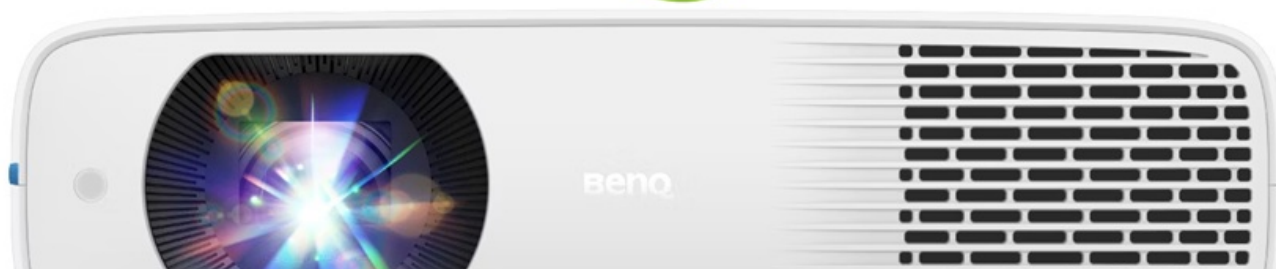

36 měsíců/12 měs.lampa

Stav:

Nové zboží

Popis

BenQ LH750 - zářivé projekce v přesných barvách

Full HD projektor BenQ LH750 pro kvalitní prezentace a projekce multimediálního obsahu. Tento model je navržen pro středně velké zasedací místnosti ve firmě, školicím centru, učebně nebo domácnosti. Dosahuje **svítivosti 5000 ANSI lumenů**, a tak je promítaný obsah dobře viditelný i v osvětleném interiéru.

Živý obraz v přesných barvách podporuje **98% pokrytí Rec. 709**. Těšit se můžete na věrné vykreslení veškerého prezentovaného obsahu. Díky **DLP technologii** dosahuje projektor vyššího kontrastu pro zřetelnější zobrazení písmen, čísel nebo linií nákresů na pozadí.

Exkluzivní režimy

Projektor BenQ LH750 nabízí unikátní **režimy pro prezentace s větším množstvím grafů a obrázků, textů nebo různých barev**. Tyto režimy jsou speciálně navrženy pro rozmanité prezentace, ať už jsou založeny na zvýraznění barev, tabulkách nebo bohaté infografice.

BenQ LH750

LED projektor s Full HD rozlišením **1920 × 1080** obrazových bodů nabízí svítivost **5000 ANSI** lumenů a kontrastní poměr **500 000 : 1**. Díky 98% pokrytí barevného prostoru Rec.709 zajišťuje vyšší sytost barev, která věrně zobrazuje firemní prezentace s ostrým textem a zářivým obrazem. Samozřejmostí je korekce lichoběžníkového zkreslení a zoom. Základní ozvučení zajišťuje reproduktor s výkonem **20 W**.