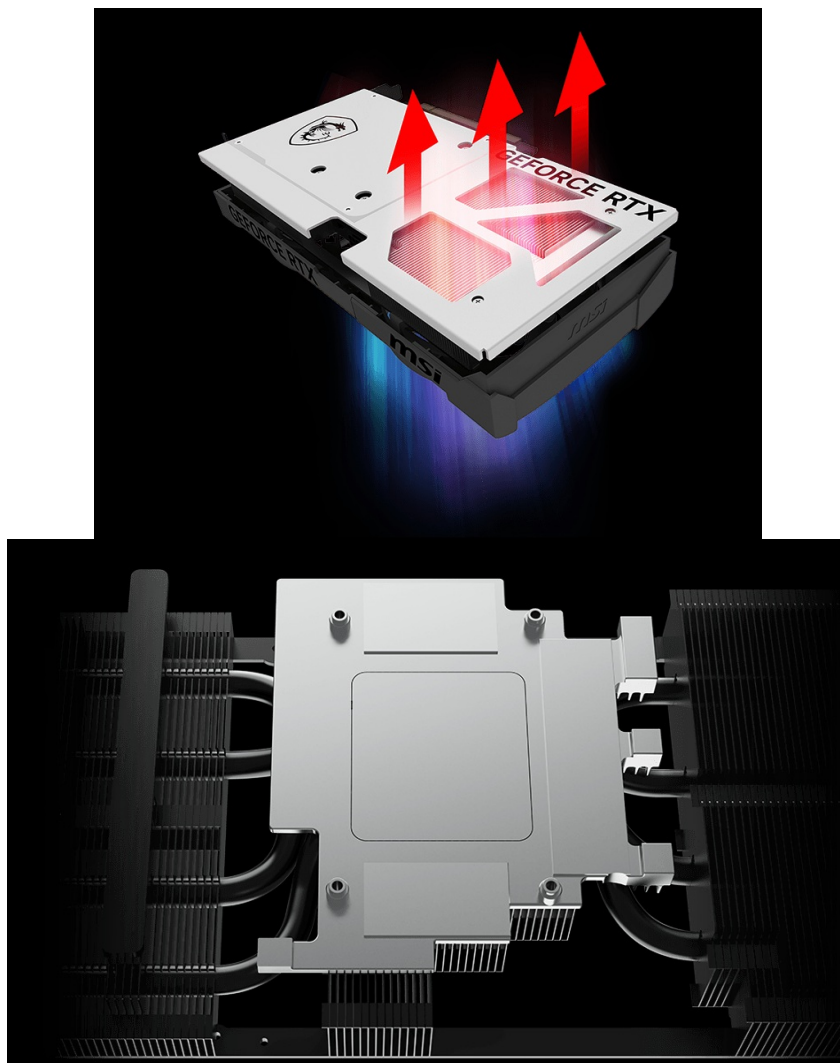

Záruka:

36 měs.

Stav:

Nové zboží

Popis

MSI GeForce RTX 5070 VENTUS 2X OC WHITE - realistická grafika do her i tvůrčí činnosti

Výkonná grafická karta **MSI GeForce RTX 5070 VENTUS 2X OC** navržena pro hráče a tvůrce obsahu, kteří vyžadují špičkový hardware do své PC sestavy. Kartu pohání **architektura NVIDIA Blackwell**, která obsahuje nepřeborné množství technologií. **Vylepšená Tensor jádra 5. generace** spolu s **DLSS 4** podporují maximální výkon **umělé inteligence**.

NVIDIA DLSS 4 využívá technologii neurálního renderování pro navýšení FPS a zlepšení kvality obrazu. Tvůrci a grafici zase ocení **podporu kreativních aplikací** a paměť typu **GDDR7 s kapacitou 12 GB**. **RTX platforma** nyní podporuje neurální vykreslování, což vede k ještě hodnotnějším a realističtějším zážitkům, zobrazení detailů a dalších efektů. Tepelný design se vyznačuje přítomností dvojice ventilátorů, které zajišťují efektivní a současně tišší chlazení.

Ventilátory TORX FAN 5.0 zlepšují proudění vzduchu a vydrží gamingovou zátěž po velmi dlouhou dobu. Vnitřek grafické karty **MSI GeForce RTX 5070 VENTUS 2X OC WHITE** obsahuje přídatnou kovovou konstrukci pro výrazné zpevnění a zvýšení celkové odolnosti.

Typ sběrnice: PCI Express 5.0

Konektory: 1x HDMI, 3x DisplayPort

Rozměry: 236 x 126 x 50 mm

Napájení: 1x 16pin PCIe

Podporované technologie

NVIDIA Blackwell architektura

4. generace Ray Tracing

5. generace Tensor Cores