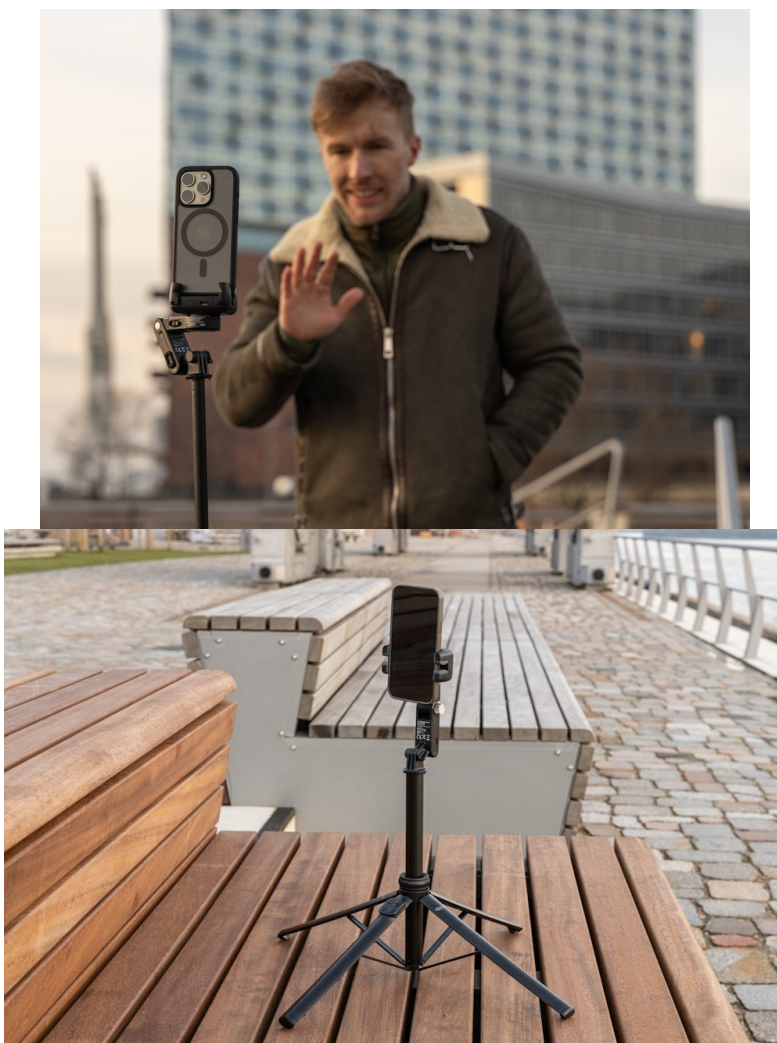

24 měs.

Stav:

Nové zboží

Popis

Rollei Easy Creator Gimbal s AI-Tracking - nenechá vás mimo záběr

Je čas na nový obsah na váš vlog, tak proč ho nepořídit s **multifunkčním gimbalem Rollei Easy Creator**? Tento gimbal je ideální **pro tvorbu videí, živého vysílání a dalšího obsahu**. Umožní vám vytvořit profesionální snímky a záběry, které vaše komunita bude hltat pohledem. **Rollei Easy Creator Gimbal** je spolehlivý kameraman, kterého máte pod kontrolou. A to bez ohledu na to, kde se zrovna nacházíte. Disponuje **technologií AI-Tracking**, která **detekuje obličej**, automaticky sleduje každý váš pohyb a udrží vás v záběru po celou dobu natáčení. Díky tomu můžete vytvářet dynamické a plynulé záběry, ve kterých budete vždy v centru dění.

Zapomeňte na opakované střihy, úpravy úhlů nebo polohy smartphonu. Můžete běhat, skákat, tančit nebo vařit a záběry

budou perfektní. **Gimbal Rollei Easy Creator** umožňuje snadný přechod také k praktické **selfie tyčce** s možností ovládání gesty. Spolu s **nastavitelnou výškou** přináší další možnosti perspektivy a kreativních záběrů. Potěší také **integrované Beauty-Fill-Light světlo se 14 LED diodami** pro profesionální osvětlení. Snadné bezdrátové ovládání podporuje technologie **Bluetooth** s dosahem až 10 metrů.

Rollei Easy Creator Gimbal s AI-Tracking

Multifunkční Rollei Easy Creator Gimbal s AI-Face-Tracking primárně určený pro smartphony s operačním systémem Android nebo iOS. Díky **inteligentní detekci obličeje** s dosahem rozpoznávání 0,5 až 5 m pořídíte perfektní selfie a vlog záběry. Gimbal nabízí **3-v-1 funkci**, která umožňuje snadný přechod mezi režimy gimbalu, selfie tyčky a ovládání gesty. **Gimbalová stabilizace** zajišťuje stabilní, plynulá videa - ideální pro natáčení v pohybu. S **nastavitelnou výškou** od 45 cm do 156 cm zachytíte každý úhel záběru. Integrované **Beauty-Fill-Light** se 14 LED diodami poskytuje profesionální osvětlení pro vaše záběry.