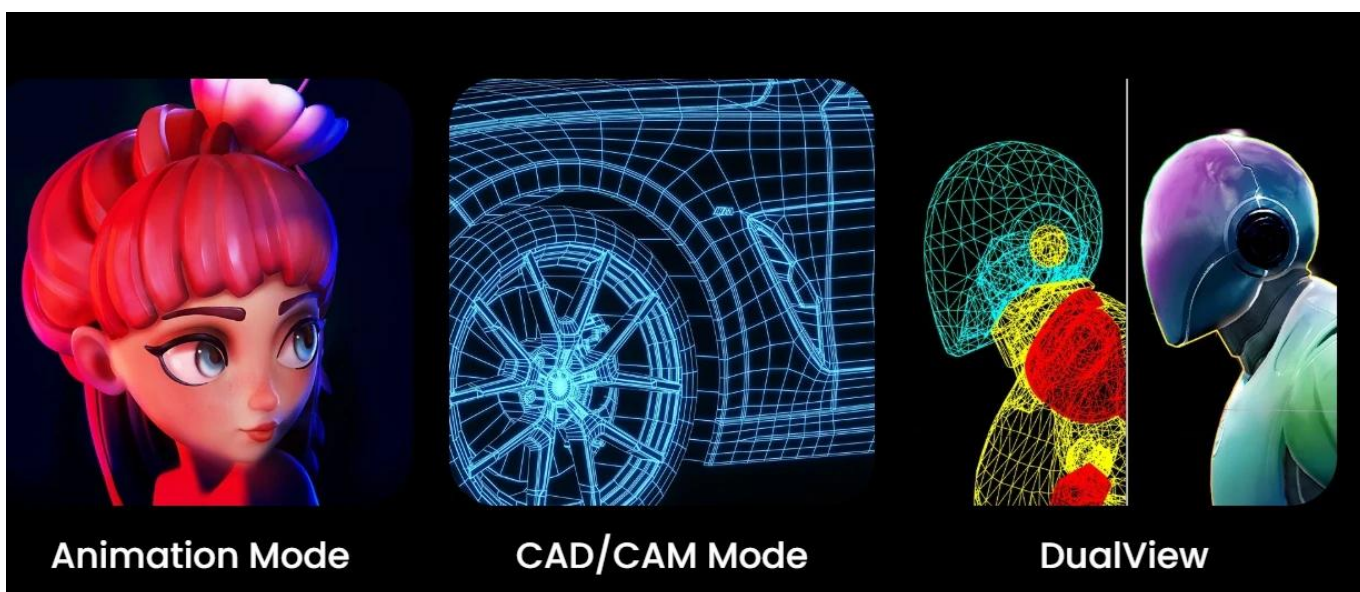

## Popis

### Monitor BenQ PD3226G - věrné a konzistentní barvy

**Monitor BenQ PD3226G** je navržen pro designéry, grafiky, návrháře a další profesionály napříč obory. Vyznačuje se mimořádnou přesností barev a po této stránce je kalibrován pro ty nejnáročnější procesy. **Obrazovka pokrývá 100 % sRGB, 100 % Rec.709 a 95 % P3 barevné palety**, takže věrné zobrazení je zajištěno v širokých barevných prostorech. Displej s úhlopříčkou 32 palců produkuje obraz v ultra jemném **rozlišení 4K UHD**.

Díky tomu vykresluje obsah i v těch nejtěsnějších detailech. Ve spojení s **obnovovací frekvencí 144 Hz** je obraz plynulý a hladký bez jakýchkoliv kompromisů. **BenQ PD3226G** vyniká moderní konektivitou. Disponuje rozhraním **Thunderbolt 4**, které umožní přenos dat, videa a napájení jediným kabelem.