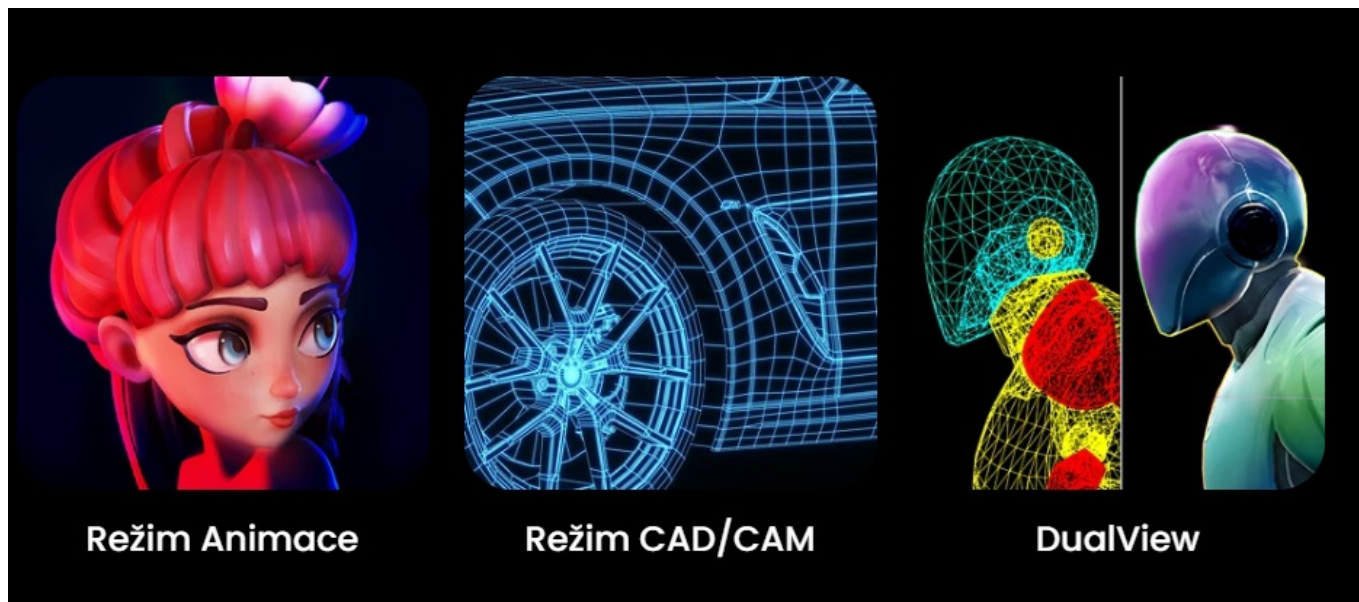

BenQ PD2706QN

Monitor s úhlopříčkou **27"** a rozlišením **2560 × 1440** bodů nabízí 100 % pokrytí sRGB barevné palety. Disponuje kontrastním poměrem **1000 : 1**, dobou odezvy **5 ms**, jasem **350 cd/m²** a obnovovací frekvencí **100 Hz**. Pohodlné sledování zajišťují široké pozorovací úhly **178° horizontálně i vertikálně**. Ozvučení zajišťují vestavěné **stereo reproduktory** s celkovým výkonem 6 W. Pro připojení periferií jsou k dispozici tři **USB 3.0 porty** a tři porty **USB-C**, z nichž jeden kromě vysokorychlostního přenosu videa a dat umožňuje napájení připojených zařízení až do 90 W. **Integrovaný KVM přepínač** umožňuje ovládat dvě zařízení připojená k monitoru prostřednictvím jediné klávesnice a myši. Zajistí také potěší výškově nastavitelný podstavec a funkce **Pivot**.

Porty USB nejsou funkční, pokud není monitor propojen skrze USB-C s počítačem.

Součástí balení je HDMI, DisplayPort, USB a USB-C kabel.

ZÁKLADNÍ SPECIFIKACE

Typ panelu: IPS

Úhlopříčka: 27"

Poměr stran: 16 : 9

Rozlišení: 2560 × 1440 px

Kontrastní poměr: 1000 : 1

Doba odezvy: 5 ms

Rozhraní: 1× HDMI, 1× DisplayPort, 3× USB 3.0, 3× USB-C, 1× sluchátkový výstup

Barva: černá