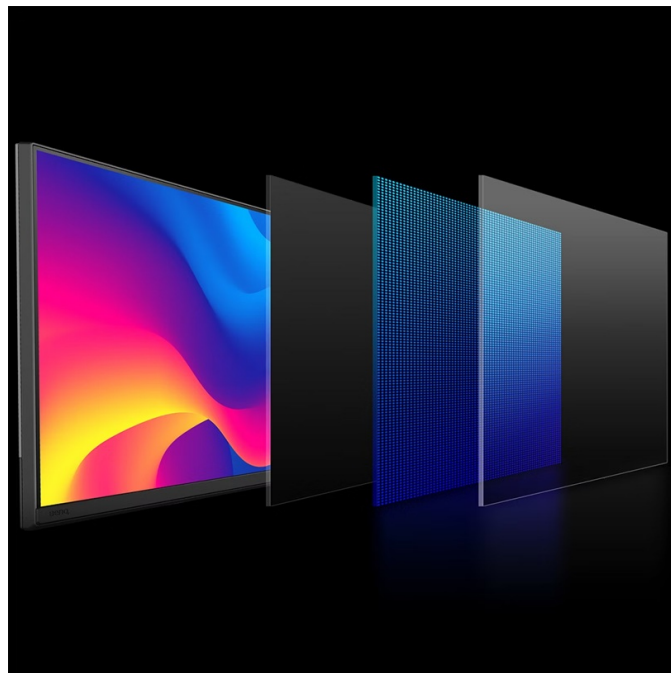

36 měs.

Stav:

Nové zboží

Popis

Monitor BenQ PD2706QN - pro vizuálně bohaté projekty

S **monitorem BenQ PD2706QN** se zcela ponoříte do profesionálních a kreativních grafických projektů. Tento model nabízí **velký displej s úhlopříčkou 27 palců** a **QHD rozlišením**, což z něj dělá ideální volbu pro design, editaci, tvorbu digitálního obsahu a spoustu dalšího. Vychutnáte si nejenom dokonalé podání barev, ale také špičkové technologie, konektivitu nebo uživatelskou ergonomii. **Monitor BenQ PD2706QN** pokrývá **100 % sRGB barevné palety** a spolu s technologií **BenQ AQCOLOR** umožňuje přesné vykreslení barev. Konzistentní podání ocení grafici, návrháři a další profesionálové, kteří si potrpí na preciznost.

Konektivita pro všechno

Monitor BenQ PD2706QN obsahuje bohatou nabídku portů, se kterou nelze šlápnout vedle. **Rozhraní USB-C** umožňuje rychlé přenos dat, napájení a efektivní činnost s kompatibilním zařízením. Nechybí ani porty **USB**, **HDMI** a **DisplayPort** pro připojení k rozmanitým zdrojům obsahu.

BenQ PD2706QN

Monitor s úhlopříčkou **27"** a rozlišením **2560 × 1440** bodů nabízí 100 % pokrytí sRGB barevné palety. Disponuje kontrastním poměrem **1000 : 1**, dobou odezvy **5 ms**, jasem **350 cd/m²** a obnovovací frekvencí **100 Hz**. Pohodlné sledování zajišťují široké pozorovací úhly **178° horizontálně i vertikálně**. Ozvučení zajišťují vestavěné **stereo reproduktory** s celkovým výkonem 6 W. Pro připojení periferií jsou k dispozici tři **USB 3.0 porty** a tři porty **USB-C**, z nichž jeden kromě vysokorychlostního přenosu videa a dat umožňuje napájení připojených zařízení až do 90 W. **Integrovaný KVM přepínač** umožňuje ovládat dvě zařízení připojená k monitoru prostřednictvím jediné klávesnice a myši. Zajistí také potěší výškově nastavitelný podstavec a funkce **Pivot**.