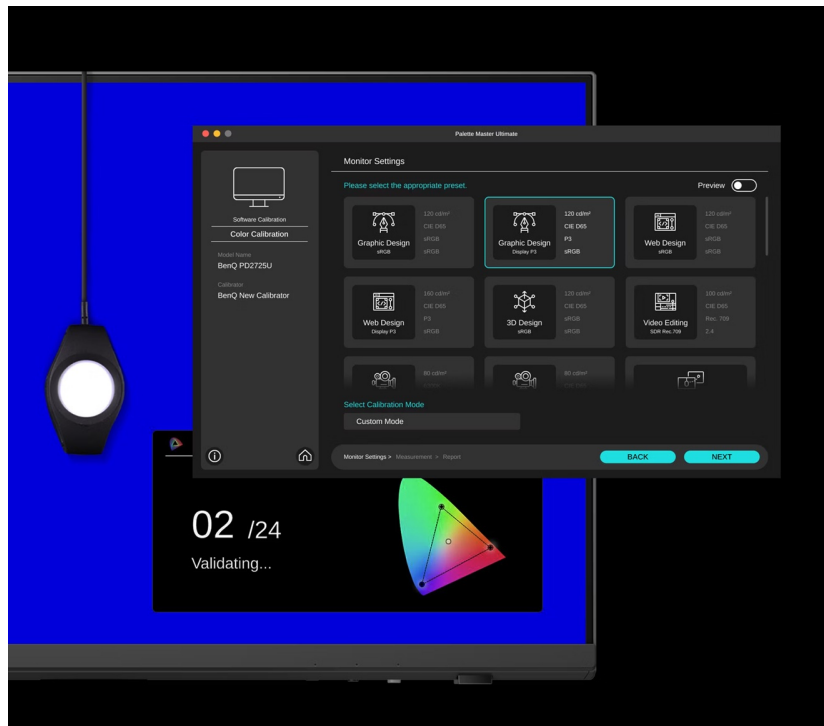

36 měs.

Stav:

Nové zboží

Popis

Monitor BenQ PD2706QN - pro vizuálně bohaté projekty

S **monitorem BenQ PD2706QN** se zcela ponoříte do profesionálních a kreativních grafických projektů. Tento model nabízí **velký displej s úhlopříčkou 27 palců** a **QHD rozlišením**, což z něj dělá ideální volbu pro design, editaci, tvorbu digitálního obsahu a spoustu dalšího. Vychutnáte si nejenom dokonalé podání barev, ale také špičkové technologie, konektivitu nebo uživatelskou ergonomii. **Monitor BenQ PD2706QN** pokrývá **100 % sRGB barevné palety** a spolu s technologií **BenQ AQCOLOR** umožňuje přesné vykreslení barev. Konzistentní podání ocení grafici, návrháři a další profesionálové, kteří si potrpí na preciznost.

Konektivita pro všechno

Monitor BenQ PD2706QN obsahuje bohatou nabídku portů, se kterou nelze šlápnout vedle. **Rozhraní USB-C** umožňuje rychlé přenos dat, napájení a efektivní činnost s kompatibilním zařízením. Nechybí ani porty **USB**, **HDMI** a **DisplayPort** pro připojení k rozmanitým zdrojům obsahu.

Pro lepší správu zdrojového obsahu využijete **integrováný KVM přepínač**, který vám umožní ovládat dvě zařízení připojená k monitoru prostřednictvím jedné klávesnice a myši. **Výškově nastavitelný podstavec s funkcí Pivot** zajistí otočení na výšku a nastavení náklonu pro maximální pohodlí při dlouhých hodinách práce.