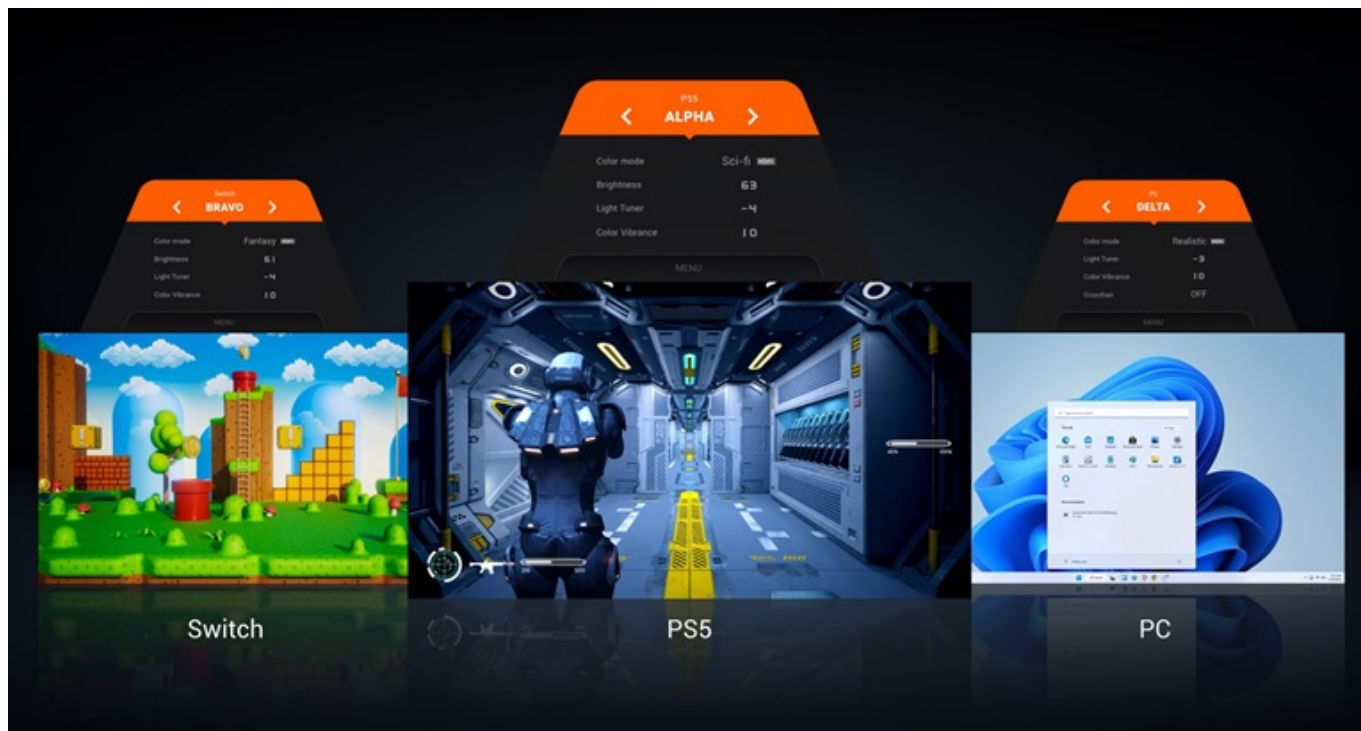

24 měs.

Stav:

Nové zboží

Popis

Monitor BenQ Mobiuz EX271Q - vaše brána do herního světa

Monitor BenQ Mobiuz EX271Q vás přenesení do světa gamingu a multimediální zábavy. **Displej s úhlopříčkou 27 palců** vtáhne do akce a jen tak nepustí. Rychlost, na které záleží **Herní monitor BenQ Mobiuz EX271Q** staví vaše dovednosti ve virtuálním boji především na rychlosti. **Obnovovací frekvence 180 Hz a 1m doba odezvy** zajišťuje precizní vykreslování obsahu. Při každém míření, manévru nebo pohybu budete na místě včas a bez zpoždění.

Na multimédia je radost pohledět také díky barvám. O barevnou reprodukci se stará **technologie Color Vibrance** spolu s funkcí **Light Tuner**. Tyto se pak podílejí na celkovém vyladění nejen barev a jejich odstínů, ale také jasů. Potrpíte si na každíčký detail? **Monitor BenQ Mobiuz EX271Q** využívá moderní technologie v oblasti **obrazové AI**, takže se můžete těšit na vylepšený kontrast s důrazem na stíny a další prvky.

Zvuk jako váš herní parťák

Monitor BenQ Mobiuz EX271Q disponuje zabudovanými reproduktory, které zachytí každý výbuch, střelu a krok nepřítele, a tak nepřímo zlepšují i vaši orientaci. Z hlediska konektivity je tento monitor kompatibilní s moderními PC sestavami i herními konzolami. Podporuje připojení skrze **HDMI** nebo **DisplayPort**, nechybí ani **USB 3.0** či **USB-C**, takže snadno vytvoříte špičkovou videoherní stanici s veškerým příslušenstvím.