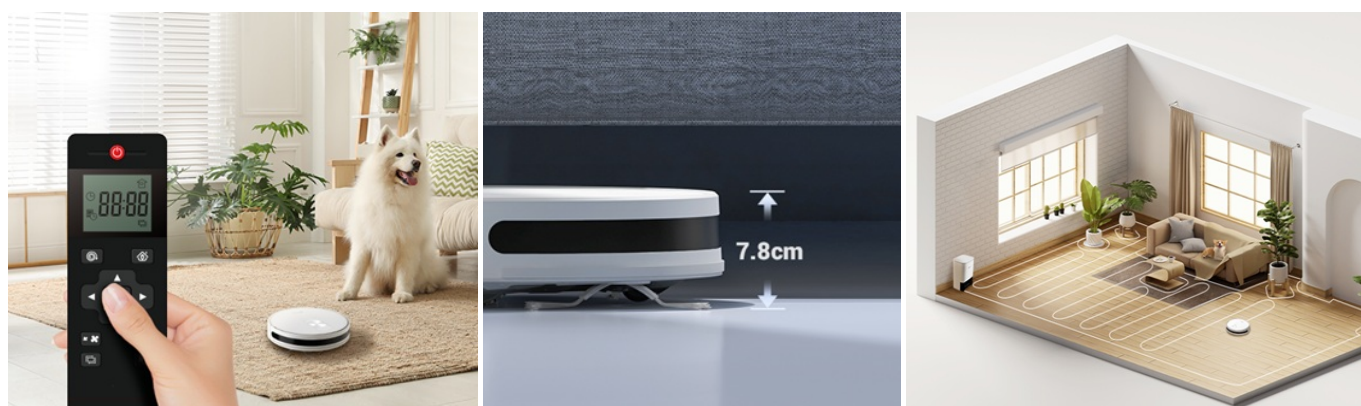

24 měs.

Stav:

Nové zboží

Popis

Úklid rychle a s lehkostí s robotickým vysavačem EZVIZ RC3 Plus

Robotický vysavač EZVIZ RC3 Plus zatočí s nepořádkem na podlaze či koberci, než byste řekli švec. Usnadní vám běžný úklid, ušetří čas i energii, kterou můžete věnovat třeba svým koníčkům. **Robotický vysavač EZVIZ RC3 Plus** dosahuje vysokého **sacího výkonu až 2700 Pa**, díky čemuž si poradí s nečistotami na koberci, prachem nebo chlupy po zvířecích mazlíčcích na vašich podlahách nebo kobercích.

Obsahuje **velký zásobník na prach o objemu 550 ml**, čímž eliminuje časté vyprazdňování mezi úklidy. Abyste se o nic nemuseli starat, disponuje vysavač EZVIZ RC3 **pokročilým systémem pro navigaci a plánování tras**. S přehledem se tak pohybuje po vašem domě a nezasekne se ani o nečekané překážky, jako jsou rozházené hračky a jiné předměty. **V případě vysávání koberců automaticky zvyšuje sací výkon**, aby byl zajištěn důkladný úklid.

Díky **tenkému designu** se **robotický vysavač EZVIZ RC3 Plus** dokáže dostat i do hůře přístupných míst, jako jsou prostory pod nábytkem, postelí apod. K dispozici máte **3 režimy čištění** – automatický režim, režim pro vysávání podél stěn a bodový režim pro konkrétní místa v domácnosti. Po dokončení vysávání se EZVIZ RC3 Plus automaticky vrací na dobíjecí stanici.

EZVIZ RC3 Plus

Robotický vysavač navržený pro efektivní každodenní úklid domácnosti. Díky kompaktnímu designu se snadno pohybuje po

bytě či domě a poskytuje účinné čištění s vysokým sacím výkonem a jednoduchým ovládáním. Je ideální pro domácnosti s domácími mazlíčky, protože jeho vestavěný zásobník na prach pojme **až 550 ml nečistot**. Navíc disponuje **samovyprazdňovací stanicí**, která po každém úklidu automaticky odsaje nečistoty do 3,5litrového prachového sáčku, což výrazně snižuje potřebu časté údržby.