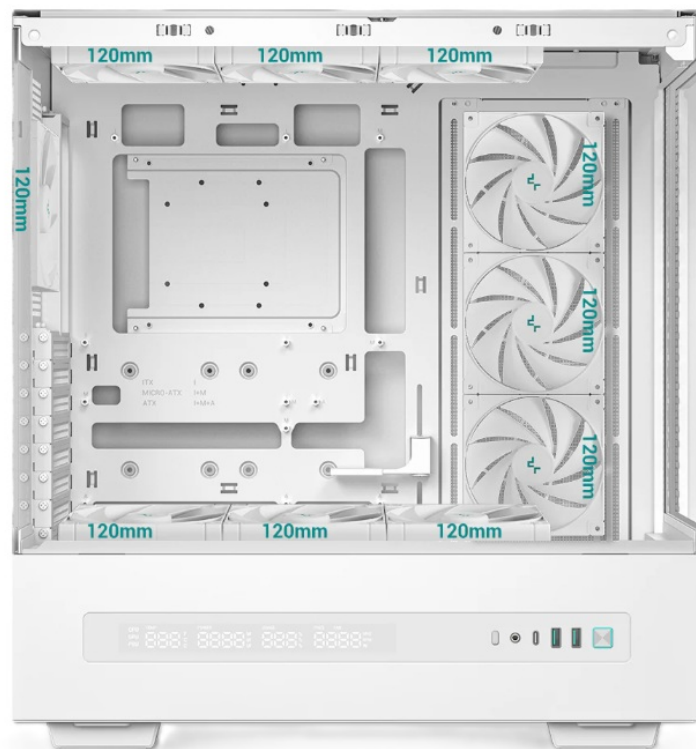

Záruka:

24 měs.

Stav:

Nové zboží

Popis

DEEPCOOL CH690 DIGITAL - PC skříň s modulární funkcí

PC skříň DEEPCOOL CH690 DIGITAL, do které bezpečně uložíte veškeré komponenty a vytvoříte **moderní PC systém pro hraní her, tvůrčí činnost nebo náročnou práci** s aplikacemi. Tento model je mimo jiné vybaven praktickým **digitálním displejem**, který zobrazuje aktuální **teploty CPU, GPU, spotřebu energie** nebo třeba rychlost ventilátorů. Jednoduše vám zprostředkuje základní provozní informace.

Vedle displeje jsou přítomny také **konektory** pro rychlé a jednoduché připojení nejdůležitějších periferií. **Skříň DEEPCOOL CH690 DIGITAL** lze **osadit až 10 ventilátory**, díky čemuž podporuje mimořádně silné chlazení ze všech stran a stabilní chod všech výkonných komponent. Další předností je také výrazná **modularita**. Díky **odnímatelným panelům** můžete vnitřní prostor do určité míry modifikovat a přizpůsobit podle svých požadavků.

DEEPCOOL CH690 DIGITAL

Stylová a prostorná skříň formátu Middle Tower s **průhlednou bočnicí i předním panelem** nabízí **jednu 2,5/3,5"** pozici pro HDD/SDD disk a **dvě 2,5"** pozice pro SSD disky. Díky **možnosti osazení až deseti ventilátory** skříň poskytuje více než dostatečné možnosti chlazení. Na boční straně se nachází **dva USB 3.0** porty, jeden port **USB-C** a kombinovaný audio port pro sluchátka a mikrofon. Důmyslné řešení umožňuje pohodlné umístění **až 420 mm dlouhého výměníku** vodního chlazení na horní straně. Ve skříni je dostatek prostoru pro chladič CPU do výšky až 182 mm a grafickou kartu o délce až **450 mm**. Základna skříně obsahuje **digitální displej**, který zobrazuje aktuální **teplotu, výkon, spotřebu a otáčky**

ZÁKLADNÍ SPECIFIKACE

Provedení skříně: Middle Tower

Interní pozice: 1× 2,5"/3,5", 2× 2,5"

Kompatibilita základní desky: Mini-ITX, Micro-ATX, ATX

Zdroj: bez zdroje

Konektory na bočním panelu: 2× USB 3.0, 1× USB-C, 1× kombinovaný port sluchátek a mikrofonu