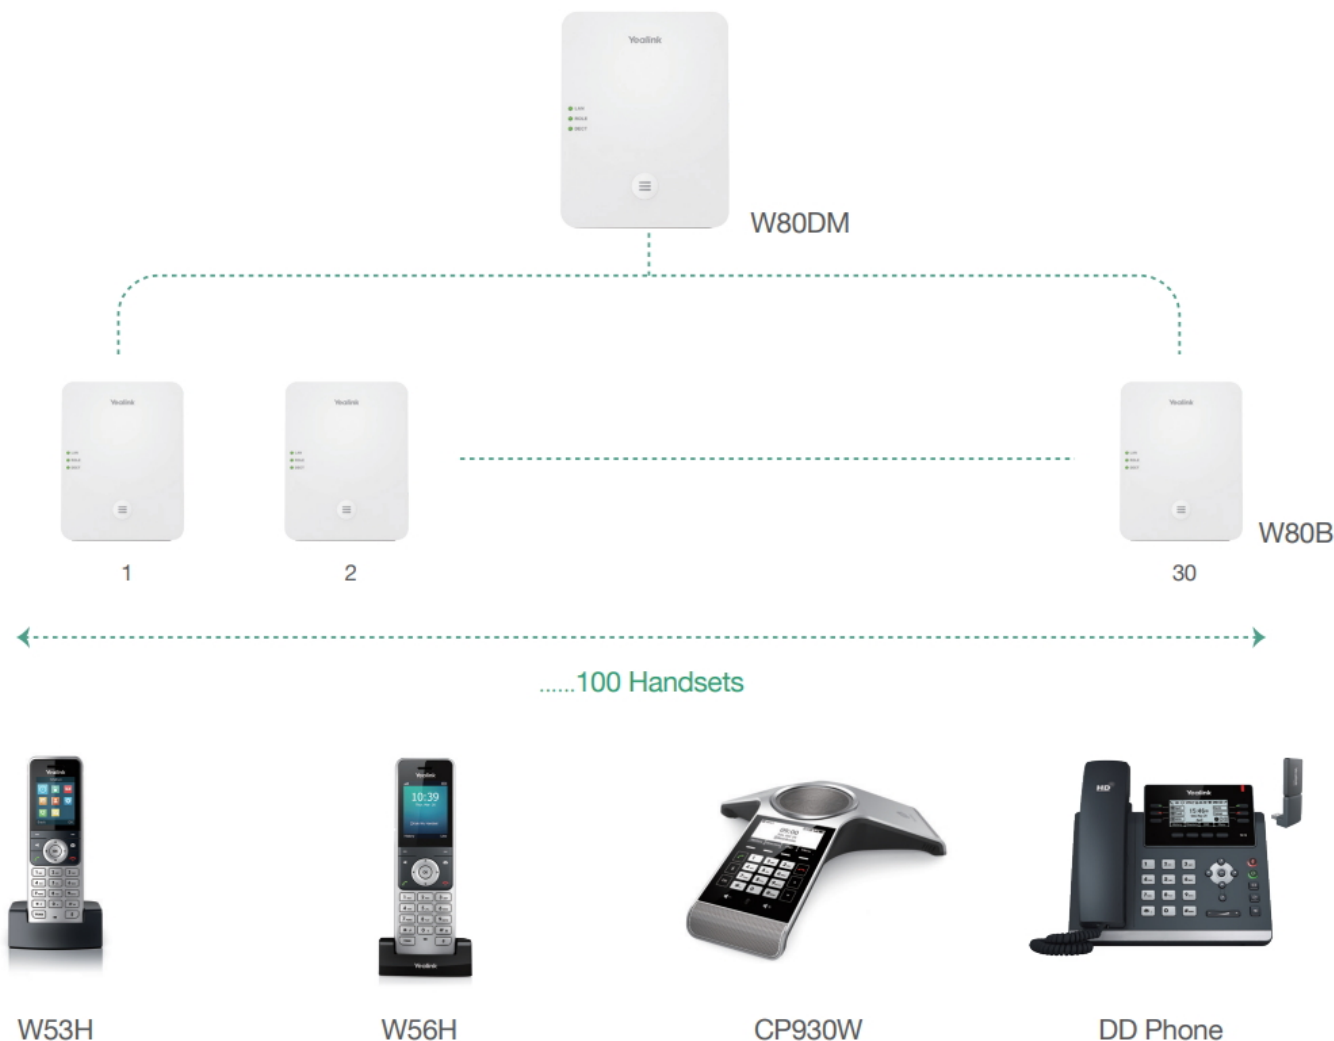

2 roky / roků

Stav:

Nové zboží

Popis

Yealink W80DM

Buňkový systém Yealink W80 DECT IP se skládá ze dvou hlavních prvků - **řídící jednotky W80DM** a základnové stanice W80B (není součástí balení). Systém je navržen pro kompletní pokrytí prostor bezdrátovým signálem a vytváří škálovatelné a spolehlivé řešení pro malé a střední organizace. Podporuje až **30 základních stanic, 100 sluchátek a 100 souběžných hovorů**, což jej činí ideálním i pro velké kanceláře, sklady nebo hotely.

Yealink W80DM je centrální řídicí jednotka pro DECT systém Yealink. Umožňuje **správu až 30 základnových stanic W80B**. Zajišťuje plynulý roaming a handover, centrální konfiguraci a bezpečné šifrování komunikace. Technologie **Yealink DECT** se zaměřuje na vysoce kvalitní audio VoIP (širokopásmové) a datové aplikace s nízkou přenosovou rychlostí. Není však kompatibilní se zařízeními DECT jiných výrobců (základnová stanice, sluchátko atd.).

- **Podpora až 30 základních stanic, 100 sluchátek a 100 souběžných hovorů** – ideální pro velké firmy a organizace.
- **Plynulý přechod mezi buňkami** – roaming a handover bez výpadků hovorů.
- **Centrální správa přes Yealink DECT Manager** – snadná konfigurace a monitoring systému.
- **Šifrovaná komunikace** – bezpečné hovory s ochranou firemních dat.
- **Vysoká kvalita zvuku HD Voice** – čistá a srozumitelná hlasová komunikace.
- **Široká kompatibilita** – podporuje různé Yealink DECT telefony (W53H, W56H, W57R, W59R, W73H, W78H, WH62, WH63, CP930W, CP935W a DD Phone).
- **Flexibilní nasazení** – ideální pro kanceláře, sklady, hotely a další rozsáhlé prostory.

ZÁKLADNÍ SPECIFIKACE

Displej: ne

Handsfree volání: ne

Rozhraní: 1× RJ-45 10/100 Mbps, DECT CAT-iq

PoE: ano, 802.3af

Rozměry: 130 × 100 × 25,1 mm

Barva: bílá