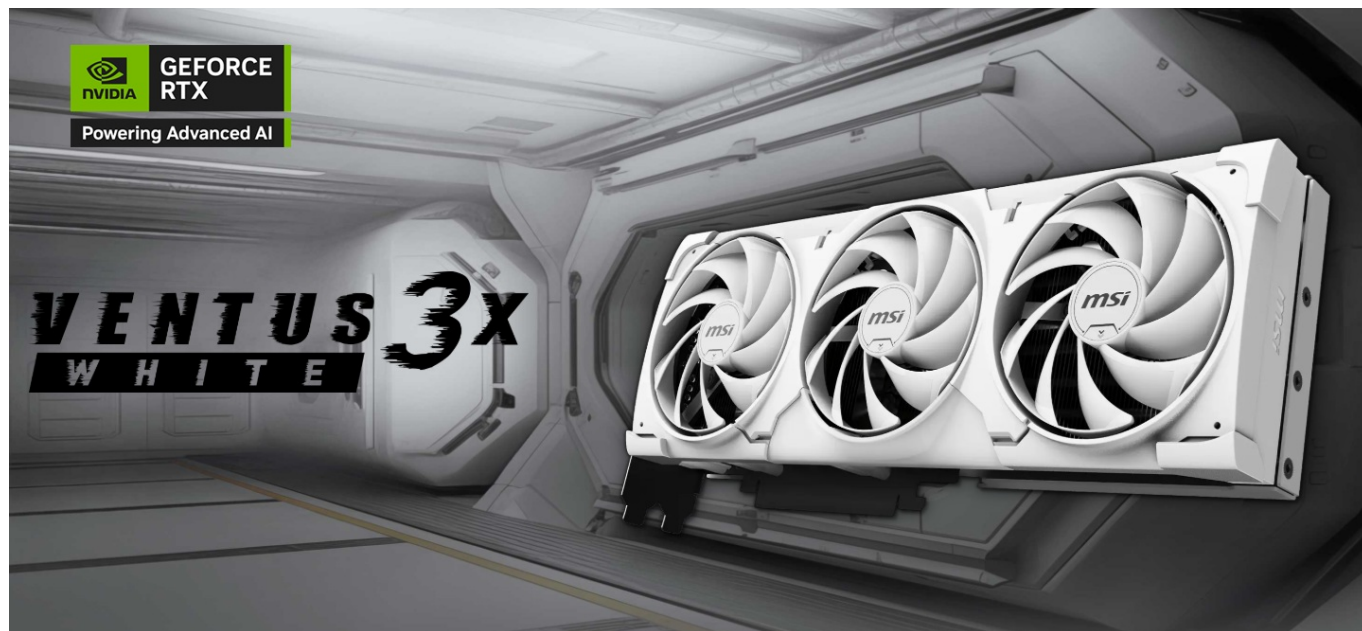

Výkonná grafická karta **MSI GeForce RTX 5080 16G VENTUS 3X OC WHITE** navržena pro hráče a tvůrce obsahu, kteří vyžadují špičkový hardware do své PC sestavy formátu SFF. Kartu pohání **architektura NVIDIA Blackwell**, která obsahuje nepřeborné množství technologií. **Vylepšená Tensor jádra 5. generace** spolu s **DLSS 4** podporují maximální výkon **umělé inteligence**.

Ventilátory TORX FAN 5.0 s dvojitými kuličkovými ložisky zlepšují proudění vzduchu a vydrží gamingovou zátěž po velmi dlouhou dobu. Vnitřek grafické karty **MSI GeForce RTX 5080 16G VENTUS 3X OC WHITE** obsahuje přídatnou kovovou konstrukci pro výrazné zpevnění a zvýšení celkové odolnosti.