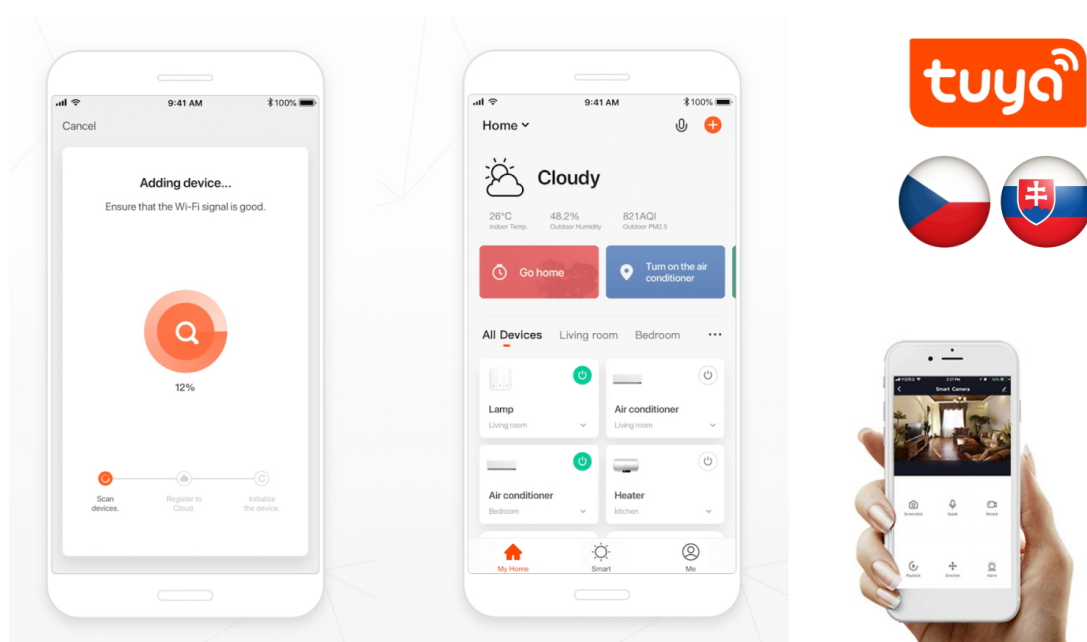

IMMAX NEO SMART KONTROLER V9

Cena celkem:

635 Kč
(bez DPH: 524 Kč)

Kód zboží:

ELIIMM1030

Part No.:

07582L

Záruka:

24 měs.

Stav:

Nové zboží

Popis

IMMAX NEO Smart kontroler V9

Speciální ovladač pro **ovládání světelných zdrojů** systému IMMAX NEO komunikující na protokolu **ZigBee 3.0**. Ovladačem je možné stmívat či vypínat, díky tomu můžete mít osvětlení v domácnosti kdykoliv pod kontrolou a stát se tak „pánem světla“. Samozřejmostí je ochrana proti přepětí, přehřátí i přetížení. Kontroler je kompatibilní s iOS, Android, Amazon Alexa, Apple Siri zkratky, Google Assistant a systémem Lidl.

Poznámka: Pro instalace se zapojením nulového vodiče, pod tlačítko.

Upozornění: Kontroler vyžaduje propojení s chytrou bránou IMMAX NEO BRIDGE PRO Smart Zigbee 3.0 (prodává se samostatně) či jiným TUYA hubem na standardu ZigBee 3.0.

ZÁKLADNÍ SPECIFIKACE

Rozhraní: Zigbee 3.0, podpora Tuya

Frekvence: 2400–2483,5 MHz

Bezdrátový dosah: 30 m přímá viditelnost, 10 m v zastavěném prostoru

Rozsah zatížení: 2x 150 W

Napájení: AC 120–240 V

Provozní teplota: -10 až +40 °C