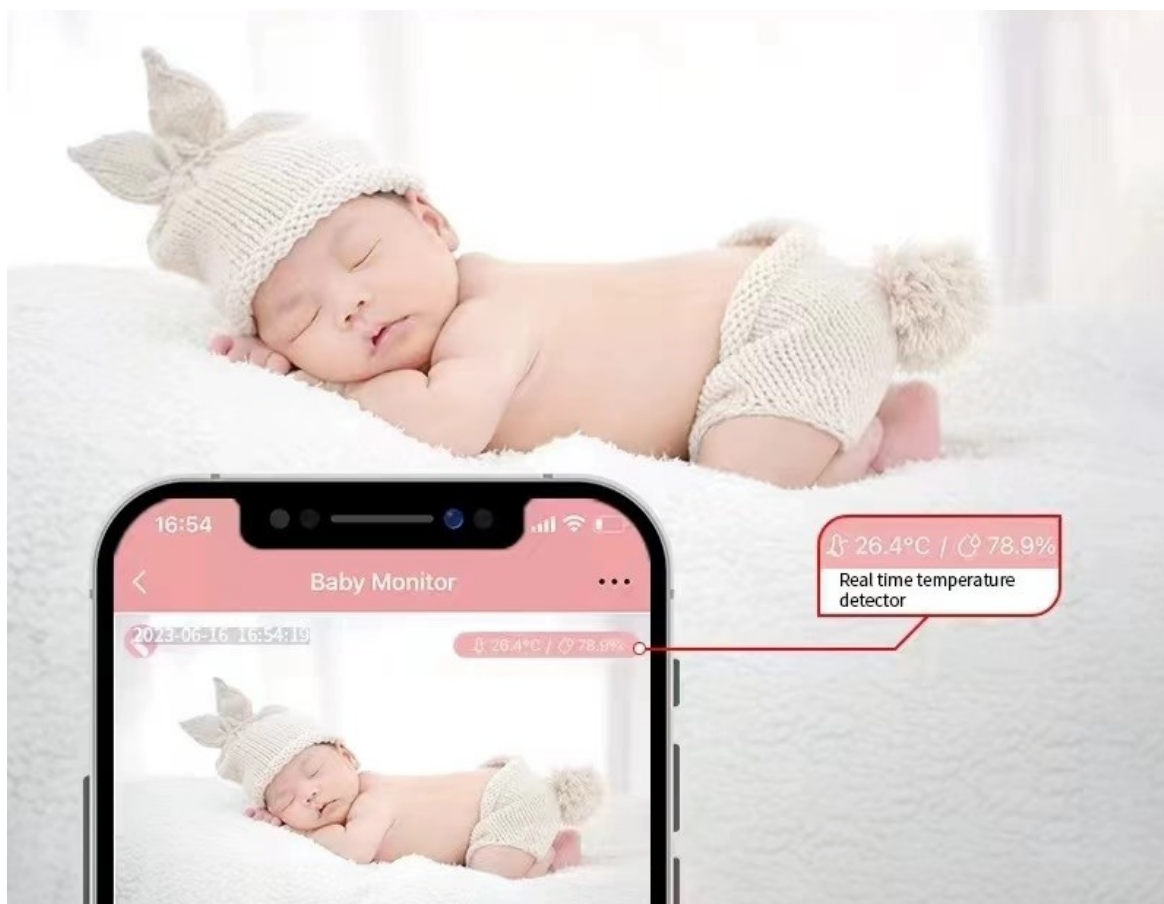

Wi-Fi. Pomocí **mobilní aplikace** ve svém smartphonu nebo tabletu můžete kameru pohodlně ovládat, pořizovat záznamy či fotografie a potřebnou správu máte jednoduše pod palcem.

IMMAX NEO LITE SMART Security BABY

Chytrá dětská chůvička s kamerou disponuje monitorováním v **zorném úhlu 107°**. Snímač nabízí rozlišení **4 Mpx** a je schopný snímat video v rozlišení 2560 × 1440 bodů. Pro ostré záběry i během noci je přítomen **IR přísvit** do vzdálenosti **až 5 m**. Součástí kamery je integrovaný **reproduktor a mikrofon**, který umožní kvalitní oboustrannou komunikaci. Připojení lze jednoduše realizovat bezdrátově skrze **Wi-Fi** a je kompatibilní s platformou TUYA. Propojení kamery pomocí aplikace v mobilním zařízení umožní pohodlný vzdálený přístup, ovládání kamery, pořizování záznamů či fotografií. Natočené záznamy je možné ukládat i na **microSD kartu** do kapacity až 128 GB. Mezi další užitečné funkce patří například **detekce pláče**, integrovaný teploměr a vlhkoměr nebo přehrávání sedmi různých ukolébavek. Je také kompatibilní s inteligentními hlasovými asistenty **Amazon Alexa, Google Assistant a Apple Siri**.

Obsah balení: smart dětská chůvička, napájecí adaptér, micro USB kabel, instalační materiál, uživatelský manuál.

Záznam z kamery v reálném čase lze spustit také skrze [webový prohlížeč](#) (funkce WebRTC).