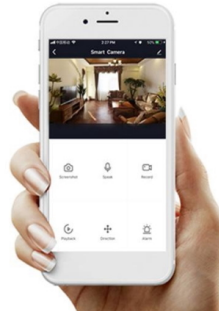

ZÁKLADNÍ SPECIFIKACE

Vlastnosti:

- Mobilní aplikace v češtině
- Funkce ONVIF
- Funkce WebRTC
- Sledování pohybu
- Body zájmu (4 nastavitelné body)
- Detekce těla
- Siréna
- Podpora Wi-Fi 6 (2,4 GHz + 5 GHz)
- Podpora iOS7 a vyšší, Android 4.0 a vyšší
- Kodeky H.265/H.264
- Slot pro microSD kartu s kapacitou až 128 GB
- Obousměrné audio
- Otáčení 355°, náklon 180°

Zobrazení:

Rozlišení snímače: 4,0 Mpx

Maximální rozlišení: 2560 × 1440 px

IR přísvit: ano, do 5 m

Bílý LED přísvit: ano

Objektiv: f = 4 mm, úhel záběru 100°

Rozhraní:

Wi-Fi: ano

Porty: 1× RJ-45

Video komprese: H.264/H.265

Slot paměťových karet: microSD (max. 128 GB)

Audio: vestavěný reproduktor a mikrofon

Mechanické vlastnosti a prostředí:

Napájení: DC 5 V/ 1 A (napájecí adaptér je součástí)

Pracovní teplota: -10 °C až +45 °C

Stupeň krytí: IP65

Rozměry: 126 × 112 × 77 mm

Hmotnost: 385 g