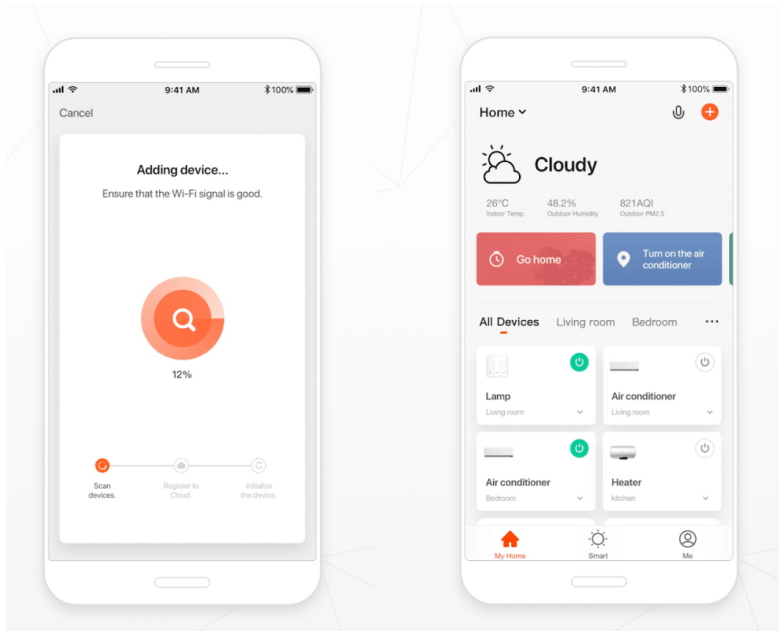

ZÁKLADNÍ SPECIFIKACE

Vlastnosti:

- Mobilní aplikace v češtině
- Funkce ONVIF
- Funkce WebRTC
- Sledování pohybu
- Body zájmu (4 nastavitelné body)
- Detekce těla
- Siréna
- Podpora Wi-Fi 6 (2,4 GHz + 5 GHz)
- Podpora iOS7 a vyšší, Android 4.0 a vyšší
- Kodeky H.265/H.264
- Slot pro microSD kartu s kapacitou až 128 GB
- Obousměrné audio
- Otáčení 355°, náklon 180°

Zobrazení:

Rozlišení snímače: 4,0 Mpx

Maximální rozlišení: 2560 × 1440 px

IR přísvit: ano, do 5 m

Bílý LED přísvit: ano

Objektiv: f = 4 mm, úhel záběru 100°

Rozhraní:

Wi-Fi: ano

Porty: 1× RJ-45

Video komprese: H.264/H.265

Slot paměťových karet: microSD (max. 128 GB)

Audio: vestavěný reproduktor a mikrofon

Mechanické vlastnosti a prostředí:

Napájení: DC 5 V/ 1 A (napájecí adaptér je součástí)

Pracovní teplota: -10 °C až +45 °C

Stupeň krytí: IP65

Rozměry: 126 × 112 × 77 mm

Hmotnost: 385 g