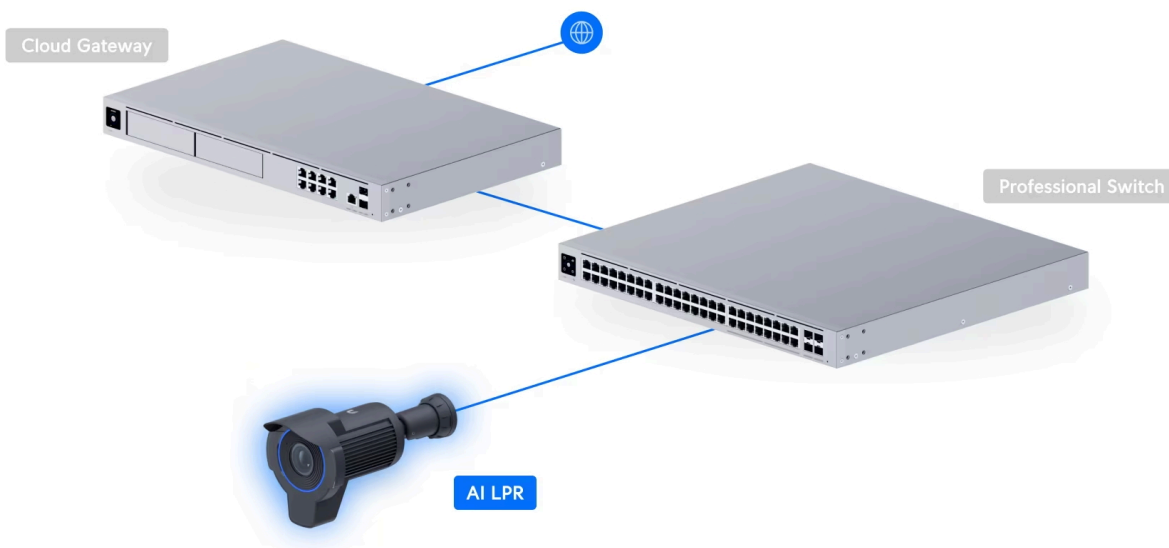

26 měs.

Stav:

Nové zboží

Popis

Ubiquiti UniFi AI LPR Black

Specializovaná **8Mpx** kamera s **3násobným optickým zoomem** a infračerveným nočním viděním s dosahem až **15 m** optimalizovaná pro **rozpoznávání registračních značek vozidel** jedoucích rychlostí až **90 km/h**.

Kamera poskytuje čistý a ostrý obraz v **rozdělení 3840 × 2160 při 30 fps**. Podporuje **PoE+ napájení (42,5-57 V DC)**. Balení neobsahuje PoE injektor.

Váš prohlížeč nepodporuje video HTML5.

- 8 Mpx senzor (1/1.8") & rozlišení 3840 × 2160 při 30 fps (16 : 9)
- Úhel záběru: 35-109,9° horizontálně, 19,8-60° vertikálně, 40-127,7° diagonálně
- 3x optický zoom
- Vestavěné IR LED diody s dosahem 15 m pro noční vidění
- Voděodolnost dle IP66 + odolnost IK04 (antivandal)
- Rozpoznávání registračních značek vozidel
- Inteligentní detekce osob, vozidel a zvířat
- Integrovaný mikrofon
- ARM Cortex-A53 procesor
- Podpora PoE+ 42,5-57 V DC (injektor není součástí balení)
- Součástí balení jsou montážní sady na stěnu, strop a sloup

ZÁKLADNÍ SPECIFIKACE

Rozlišení snímače: 8 Mpx

Snímací čip: 1/1.8" senzor

Maximální rozlišení: 3840 × 2160 px

Snímková rychlost: max. 30 fps

IR přísvit: ano, do 15 m

Objektiv: f = 4,1-12,3 mm, motorizovaný, 35-109,9° horizontálně, 19,8-60° vertikálně, 40-127,7° diagonálně

Rozhraní: 1× GbE RJ-45

Délka kabelu: 30 cm

Slot paměťových karet: ano

Audio: ano, vestavěný mikrofon

Napájení: PoE+ 42,5-57 V DC, spotřeba max. 25,5 W

Pracovní teplota: -20 až +50 °C

Hmotnost: 1,5 kg

Rozměry: 302,9 × 151,4 × 130 mm