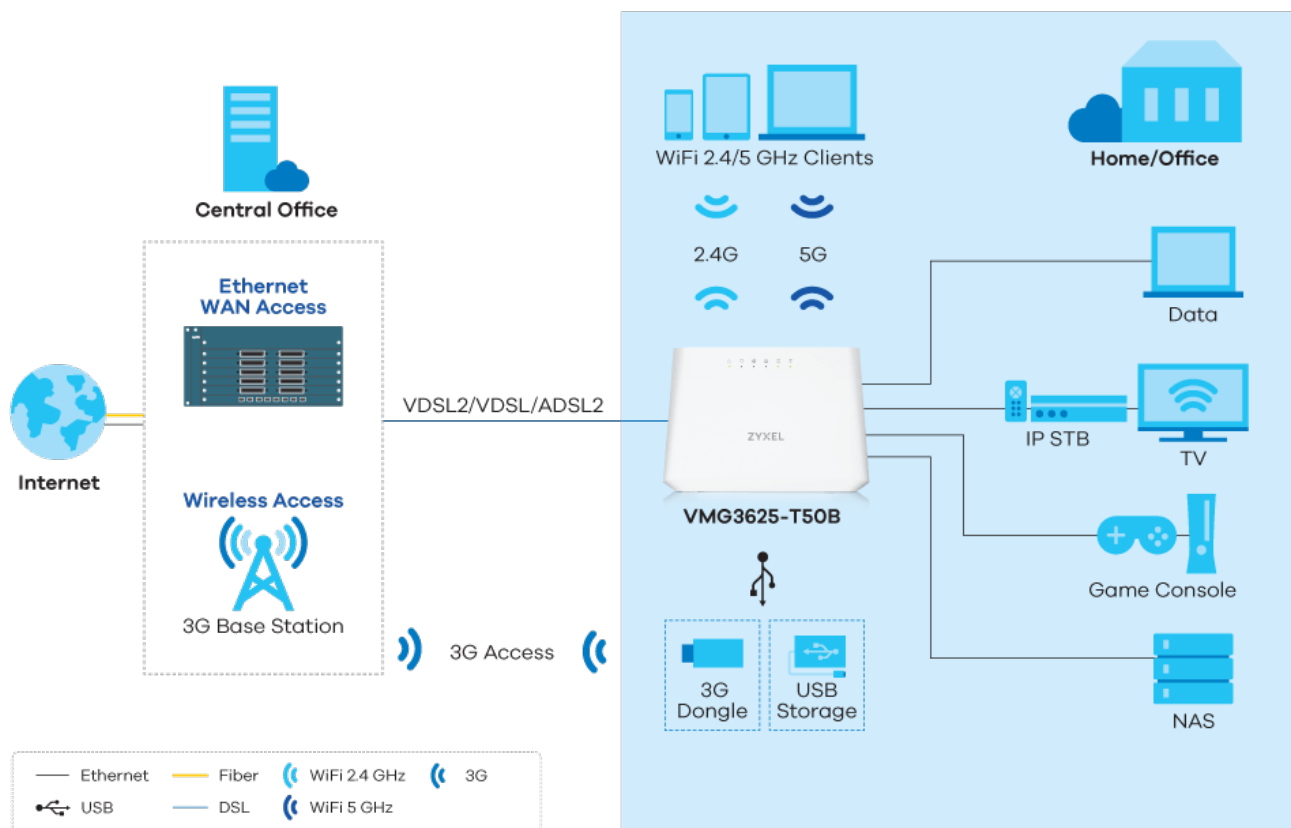

Wi-Fi třídy operátora pro bezproblémovou mobilitu

Zařízení Zyxel VMG3625-T50B je označeno jako AC1200 a poskytuje rychlost až 867 Mb/s na frekvenci 5 GHz a 300 Mb/s na frekvenci 2,4 GHz. Pro lepší uživatelský zážitek je vybaven funkcemi zvyšujícími výkon, jako je Multi-User MIMO (MU-MIMO) a Beamforming pro současné streamování a hraní her bez zpoždění. Navíc jeho schopnost vytvářet více sítí Wi-Fi s až 4 SSID pomáhá provozovatelům snadno vytvářet individuální sítě WLAN pro video, data a hosty.

Vzdálená správa TR-069 s podporou TR-181

Zyxel VMG3625-T50B podporuje TR-69, který zjednodušuje vzdálenou konfiguraci, upgrade a správu, a tím zvyšuje efektivitu nákladů a spokojenost zákazníků. Dodatečná podpora nejnovějšího datového modelu TR-181 issue-2 také zlepšuje přehled poskytovatelů služeb u účastnických sítích LAN pro lepší pomoc zákazníkům.

ZÁKLADNÍ SPECIFIKACE

Standard: IEEE 802.11a/b/g/n/ac

Rychlost datového přenosu: 300 Mbit/s pro 2,4 GHz, 867 Mbit/s pro 5 GHz

Anténa: 4× integrovaná anténa (2× 2,4 GHz, 2× 5 GHz)

Porty: 4× RJ-45 LAN, 1× RJ-45 WAN, 1× RJ-11 DSL, 1× USB 2.0

Frekvenční pásmo: 2,4 GHz, 5 GHz

Zabezpečení: WPA2/WPA2-PSK s TKIP & AES

Podpora PoE: ne

Rozměry: 220 × 153 × 35 mm