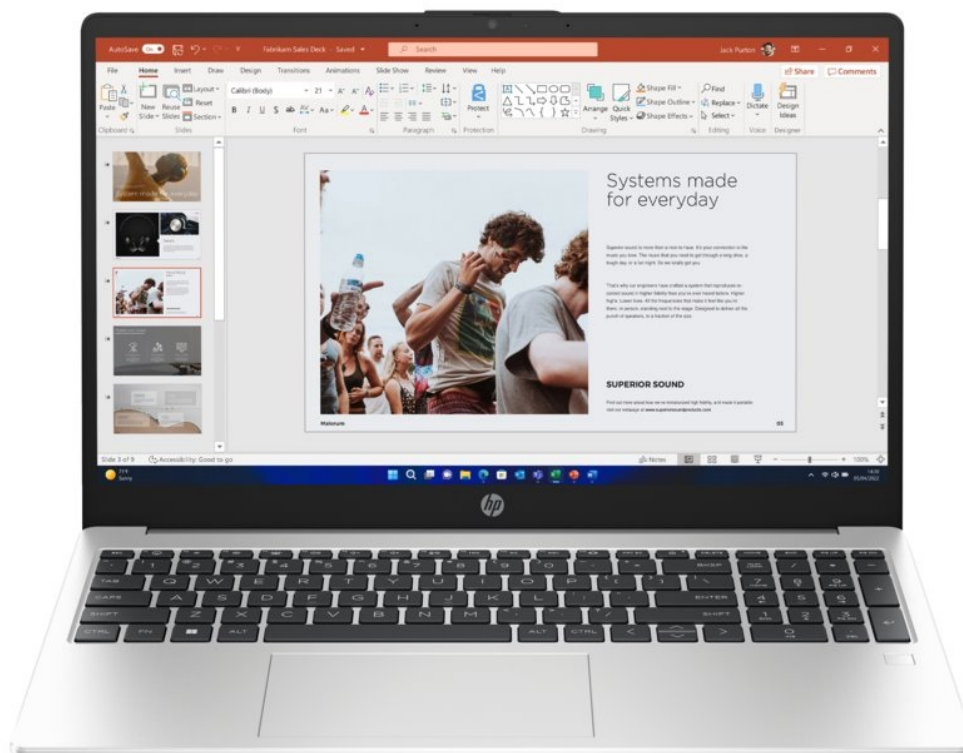

36 měs.

Stav:

Nové zboží

Popis

Notebook HP 250R G10 - přenosný parták pro vaši produktivitu

Notebook HP 250R G10 je navržen pro plnění každodenních pracovních úkolů a standardní multimediální činnost. Disponuje **procesorem Intel Core 5**, který zvládne provoz aplikací a ve spojení se **16GB RAM** také pokročilý multitasking. Chod firemního softwaru a dalších programů je svižný a bez zpoždění reaguje na vaše požadavky. Další předností je **SSD úložiště, které skýtá 512 GB prostoru** pro ukládání dat a podporuje rychlý přístup k datům. Díky tomu načítá aplikace a celý systém enormní rychlostí.

Notebook HP 250R G10 vám zprostředkuje obsah na ploše 15,6 palců. Obraz vykresluje v ostrém **Full HD rozlišení**, což je ideální nejenom pro čtení a tvorbu dokumentů, surfování po internetu, ale také komfortní sledování multimedií jako filmy či videa. Notebook **HP 250R G10** přichází také s praktickou výbavou v podobě **Full HD webkamery** nebo **čtečky otisku prstů**. Vše vyvedeno v elegantním a lehkém designu. **Váha pod 2 kg** umožní snadné přenášení a pohodlnou činnost klidně i na cestách.

HP 250R G10

Základem notebooku je desetijádrový procesor **Intel Core 5 120U**, pracující na frekvenci 1,4 GHz, doplněný o **16 GB** operační paměti. Vybaven je **15,6"** matným displejem s **Full HD** rozlišením 1920 × 1080 bodů. Obrazová data má na starosti integrovaná grafická karta **Intel Graphics**. Pro data je k dispozici **SSD disk** s kapacitou **512 GB**. Vybaven je Full HD webkamerou, čtečkou otisku prstů a podsvícenou klávesnicí. Samozřejmostí je bezdrátové připojení **Wi-Fi a Bluetooth**. Notebook je dodáván s předinstalovaným operačním systémem **Windows 11 Pro**.

ZÁKLADNÍ SPECIFIKACE

Grafická karta: Intel Graphics

Výbava: Wi-Fi, Bluetooth, Full HD webkamera, podsvícená klávesnice, čtečka otisku prstů

Procesor: Intel Core 5 120U

Operační systém: Windows 11 Pro

Úhlopříčka displeje: 15,6"