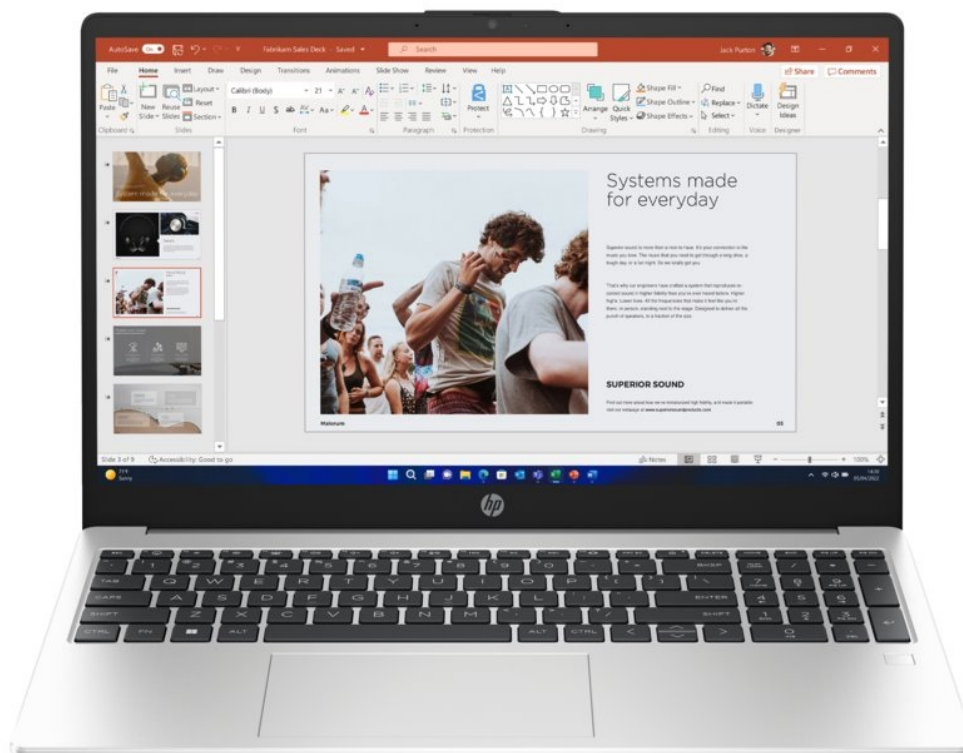

36 měs.

Stav:

Nové zboží

Popis

Notebook HP 250R G10 - přenosný parták pro vaši produktivitu

Notebook HP 250R G10 je navržen pro plnění každodenních pracovních úkolů a standardní multimediální činnost. Disponuje **procesorem Intel Core 3**, který zvládne provoz aplikací a ve spojení se **16GB RAM** také efektivní multitasking. Chod firemního softwaru a dalších programů je svižný a bez zpoždění reaguje na vaše požadavky. Další předností je **SSD úložiště, které skýtá 512 GB prostoru** pro ukládání dat a podporuje rychlý přístup k datům. Díky tomu načítá aplikace a celý systém enormní rychlostí.

Notebook HP 250R G10 vám zprostředkuje obsah na ploše 15,6 palců. Obraz vykresluje v ostrém **Full HD rozlišení**, což je ideální nejenom pro čtení a tvorbu dokumentů, surfování po internetu, ale také komfortní sledování multimédií jako filmy či videa. Notebook **HP 250R G10** přichází také s praktickou výbavou v podobě **Full HD webkamery** nebo **čtečky otisku prstů**. Vše vyvedeno v elegantním a lehkém designu. **Váha pod 2 kg** umožní snadné přenášení a pohodlnou činnost klidně i na cestách.

HP 250R G10

Základem notebooku je šestijádrový procesor **Intel Core 3 100U**, pracující na frekvenci 1,2 GHz, doplněný o **16 GB** operační paměti. Vybaven je **15,6"** matným displejem s **Full HD** rozlišením 1920 × 1080 bodů. Obrazová data má na starosti integrovaná grafická karta **Intel Graphics**. Pro data je k dispozici **SSD disk** s kapacitou **512 GB**. Vybaven je Full HD webkamerou, čtečkou otisku prstů a podsvícenou klávesnicí. Samozřejmostí je bezdrátové připojení **Wi-Fi a Bluetooth**. Notebook je dodáván s předinstalovaným operačním systémem **Windows 11 Pro**.

ZÁKLADNÍ SPECIFIKACE

Grafická karta: Intel Graphics

Výbava: Wi-Fi, Bluetooth, Full HD webkamera, podsvícená klávesnice, čtečka otisku prstů

Procesor: Intel Core 3 100U

Operační systém: Windows 11 Pro

Úhlopříčka displeje: 15,6"