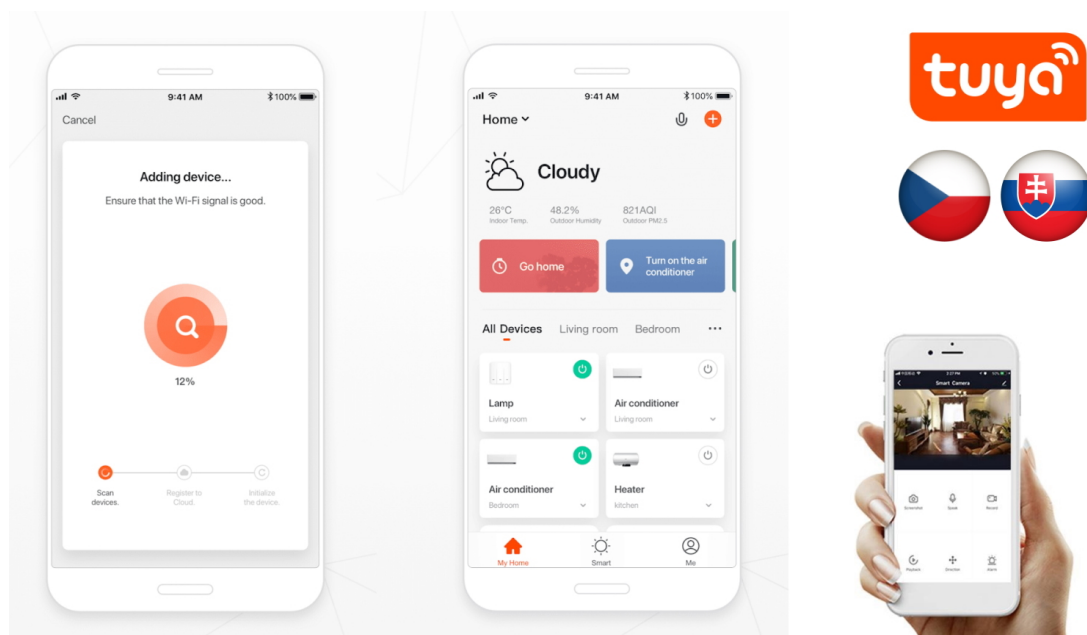

24 měs.

Stav:

Nové zboží

Popis

IMMAX NEO SMART MULTI BRIDGE PRO v4

Smart Bridge Pro v4 je srdcem chytrého systému IMMAX NEO, komunikuje přes technologii **Wi-Fi 2,4 GHz** a protokol **ZigBee 3.0**. Zařízení je navrženo, aby zvládlo **propojit všechna chytrá zařízení** do jednoho ovladatelného celku. Můžete tak ovládat všechny dostupné funkce vašeho chytrého osvětlení, bezpečnostních prvků, kamer a dalších. Funkce **zabezpečovací logiky** vytváří z vašeho domova neprostupnou pevnost.