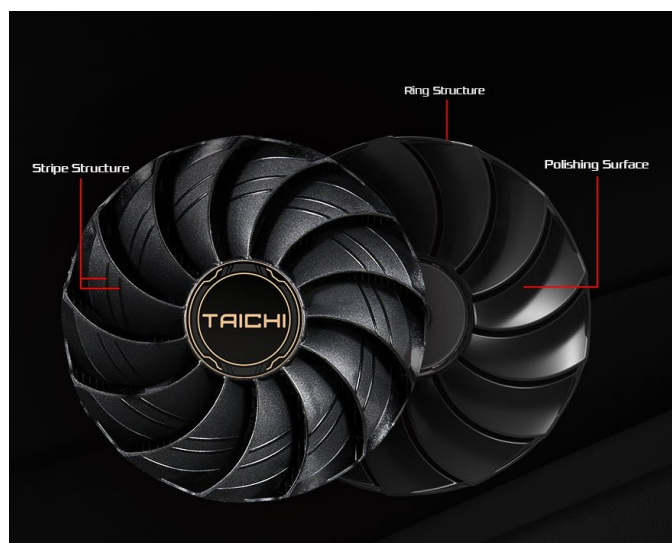

Také další konstrukční prvky, jako například žebrování nebo odolné tepelné trubice, se efektivně podílí na maximálním proudění vzduchu a odvodu tepla. **Grafická karta ASRock Radeon RX 9070 XT Taichi OC** je navržena s ohledem na dlouhou životnost. Kvalitní zpracování ji předurčuje k dlouhodobému a náročnému provozu. **Zadní kovová deska** kromě stylového vzhledu přispívá také k lepšímu chlazení.