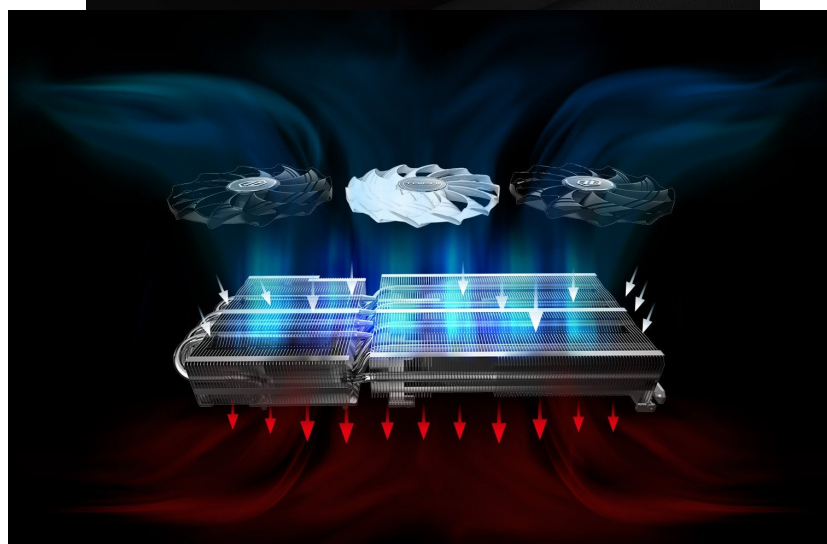

Také další konstrukční prvky, jako například žebrování nebo odolné tepelné trubice, se efektivně podílí na maximálním proudění vzduchu a odvodu tepla. **Grafická karta ASRock Radeon RX 9070 XT Taichi OC** je navržena s ohledem na dlouhou životnost. Kvalitní zpracování ji předurčuje k dlouhodobému a náročnému provozu. **Zadní kovová deska** kromě stylového vzhledu přispívá také k lepšímu chlazení.