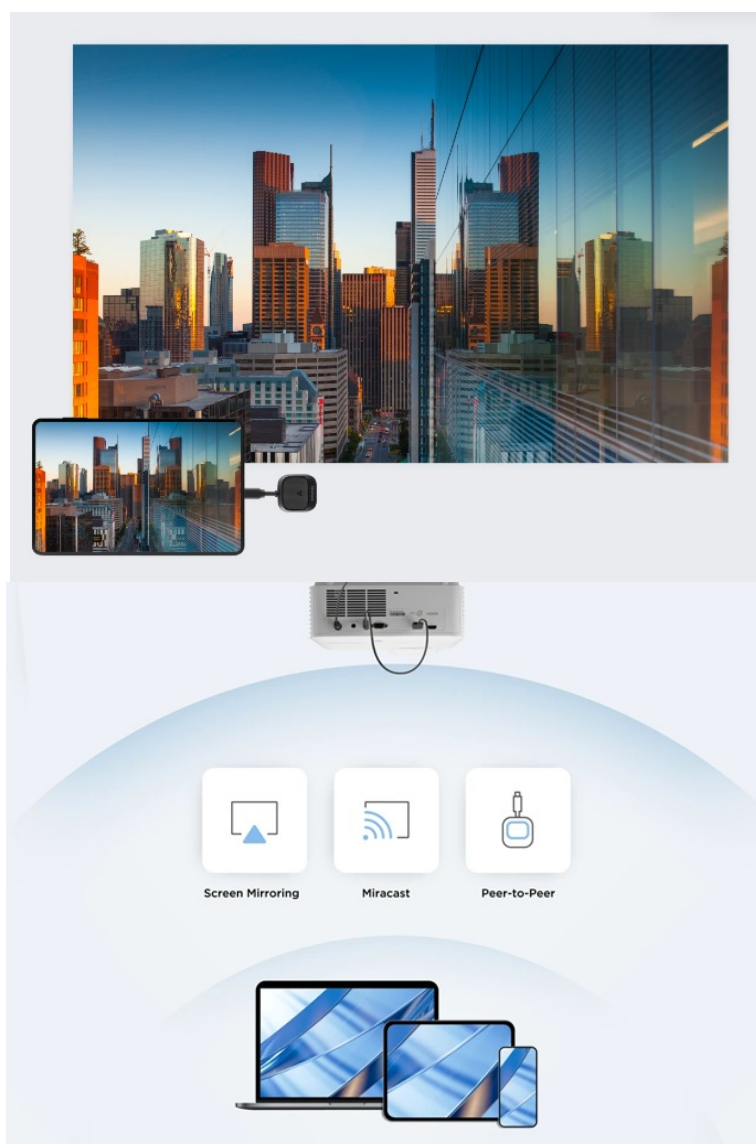

12 měs.

Stav:

Nové zboží

Popis

ViewSonic ViewShare WPD-900 - sdílení obrazu bez kabelu, bez kompromisů

Zařízení **ViewSonic ViewShare WPD-900** představuje ideální řešení pro bezdrátové sdílení obrazu. Nezáleží na tom, zda se jedná o důležitou firemní prezentaci, večerní film nebo sportovní přenos. Tento bezdrátový pašák vám umožní přenášet obrazovku jako profesionál v kanceláři i v domácím prostředí na filmovém večeru.

Kabely jsou zbytečné

ViewSonic ViewShare WPD-900 ukazuje, že sdílení obrazu nemusí být žádná věda ani zdoluhavé nastavování. Kompaktní přístroj stačí jen připojit a díky **systému Plug and Play** ihned začít sdílet obsah. Žádná konfigurace sítě ani instalace softwaru. Model **ViewSonic ViewShare WPD-900** v sobě integruje vysílač i přijímač a technologii pro automatickou detekci kvality kanálů a sítě.

ViewSonic ViewShare WPD-900

Bezdrátové sdílení obsahu bez komplikací - jednoduše připojte a sdílejte.

ViewSonic ViewShare WPD-900 je uživatelsky přívětivé bezdrátové řešení pro sdílení obrazovky, které staví na silných stránkách svého předchůdce WPD-700 s vylepšenou kompatibilitou. Podporuje **více než 90 % mobilních zařízení** a umožňuje bezproblémové streamování pomocí **peer-to-peer** připojení, **Miracastu** a **zrcadlení obrazovky iOS/macOS**.

Díky funkci **plug-and-play** odpadá potřeba nastavení sítě nebo instalace softwaru, což zajišťuje bezproblémový zážitek. Zařízení podporuje rozlišení až **1080p Full HD** a umožňuje streamování obsahu chráněného DRM z platforem jako **Netflix a Disney+**. Navíc port USB-C s průchozím nabíjením umožňuje uživatelům současně připojit a nabíjet svá zařízení. S **dosahe**m přenosu až **30 metrů** a latencí pod **80 ms** je ideální volbou pro profesionální i osobní použití.