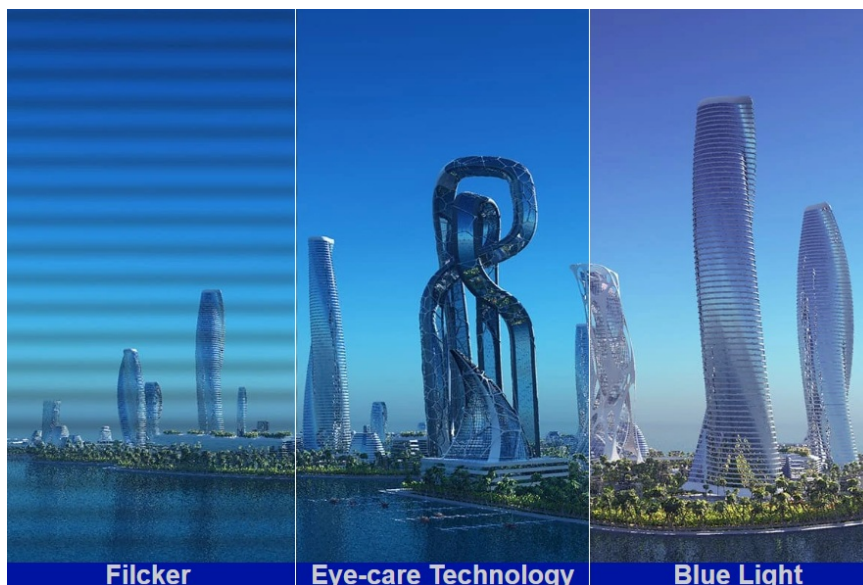

### Ponořte se do světa her s monitorem ViewSonic VX2479J-HD-PRO

**Herní monitor ViewSonic VX2479J-HD-PRO** vám na **ploše 24 palců** zprostředkuje špičkovou kvalitu obrazu. Displej dosahuje širokých pozorovacích úhlů a vysoké obnovovací frekvence, díky čemuž podporuje plynulý obraz bez snížení kvality i při pohledu ze stran. **SuperClear IPS panel** přináší živé a věrné barvy, které si užijete při každém pohledu. Díky **obnovovací frekvenci až 180 Hz** poskytuje monitor **ViewSonic VX2479J-HD-PRO** dokonale hladký a plynulý obraz, který oceníte nejenom při gamingu, ale také třeba editaci videa a tvorbě dalšího digitálního obsahu.