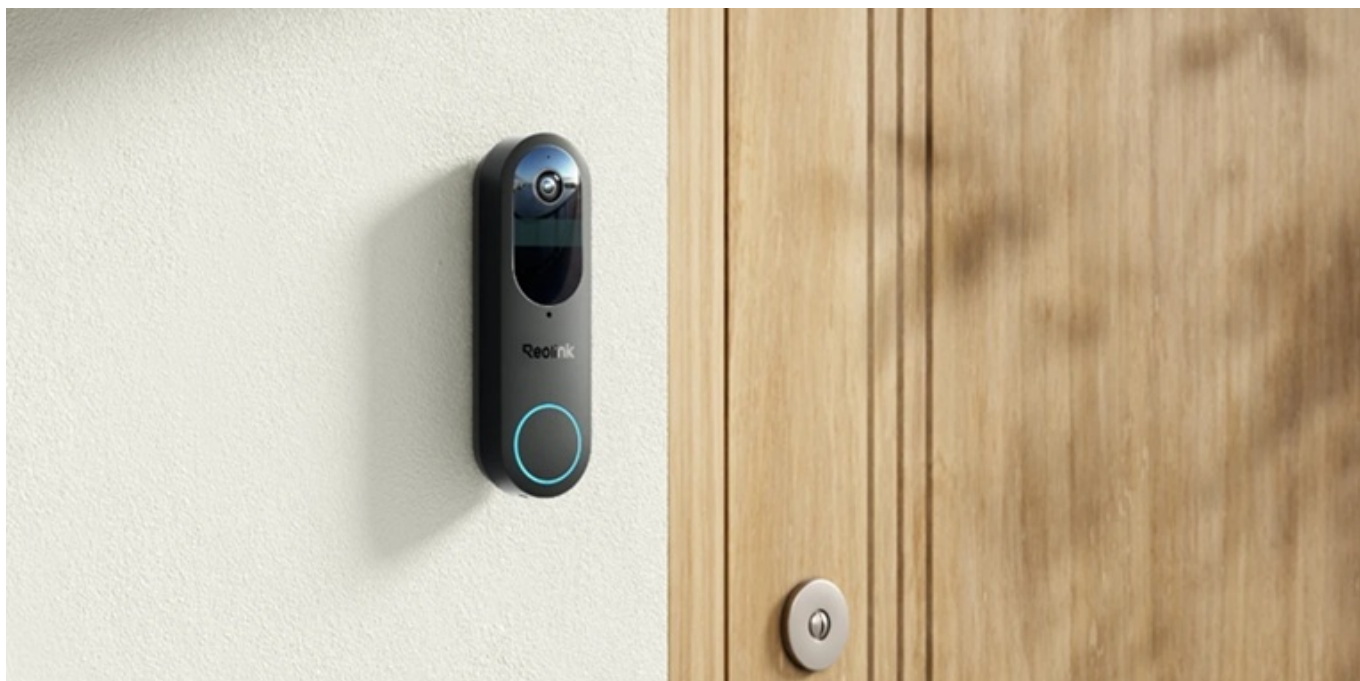

24 měs.

Stav:

Nové zboží

Popis

Reolink D340B - chytrý zvonek, který také vidí

Chytrý domovní zvonek Reolink D340B s integrovanou kamerou a dvěma mikrofony, který slyší a vidí vše, co se děje před vašimi dveřmi. Nevyžádanou návštěvu můžete jednoduše odmítnout z pohodlí gauče nebo si s ní popovídat přes mobilní telefon. **Zabudovaná kamera** dokáže nahrávat obraz ve **vysokém rozlišení 2K**, takže zachytí každý detail, nikoli jen rozmazané šmouhy.

Pro bezdrátovou komunikaci pak slouží **duální rozhraní Wi-Fi**, které zajišťuje silný a stabilní signál a spolehlivé **propojení s mobilní aplikací**, respektive se smartphonem, na který obdržíte notifikace. Díky **obousměrné komunikaci** se můžete bezpečně bavit s jakýmkoliv příchozím. Pro potřeby venkovní instalace splňuje konstrukce **stupeň krytí IP65**, takže je **zvonek Reolink D340B** chráněn před deštěm, větrem nebo sněhem.

Reolink D340B

Chytrý domovní zvonek s integrovanou **kamerou**, **dvěma mikrofony** a bezdrátovým připojením **Wi-Fi** nabízí možnost **obousměrné komunikace** skrze aplikaci v mobilním telefonu. Díky **PIR senzoru pohybu** a chytrému **rozpoznání lidské postavy, vozidla či balíku** dokáže detekovat pohyb přede dveřmi a upozornit na něj notifikací v chytrém telefonu. Kamera disponuje rozlišením **2048 x 2048** obrazových bodů, úhlem záběru 150° (horizontálně) a **IR přísvitem** pro kvalitní záběry i ve tmě. Potěší také podpora **microSD** karet do velikosti až 256 GB, na kterou lze ukládat záznamy z kamery. Zvonek je odolný vůči prachu a vodě dle **IP65**, snadno tak zvládne nepříznivé podmínky při venkovní instalaci. O napájení se stará dobíjecí baterie s kapacitou **7000 mAh**. Případně lze využít také kabely ze stávajícího dveřního zvonku s pevným zapojením. Nabíjení je pak realizováno skrze **USB-C** konektor. Součástí balení je **64GB microSD karta** pro ukládání záznamů a **vyzváněcí modul** do elektrické zásuvky, který umožňuje výběr z 10 vyzváněcích melodií a 5 úrovní hlasitosti.