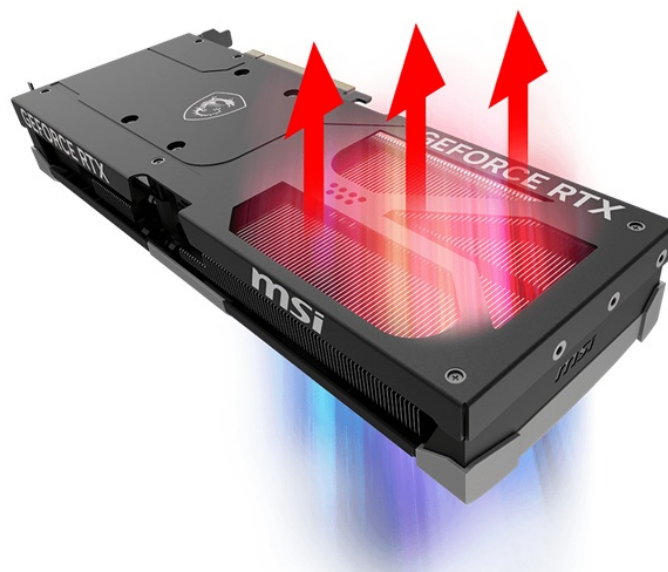

MSI GEFORCE RTX 5070 TI 16G VENTUS 3X OC

Cena celkem:	26 426 Kč (bez DPH: 21 840 Kč)
Kód zboží:	VGAMSI1225
Part No.:	RTX 5070 Ti 16G VENTUS 3X OC
Záruka:	36 měs.
Stav:	Nové zboží

Popis

MSI GeForce RTX 5070 Ti 16G VENTUS 3X OC - realistická grafika do her i tvůrčí činnosti

Výkonná grafická karta **MSI GeForce RTX 5070 Ti 16G VENTUS 3X OC** navržena pro hráče a tvůrce obsahu, kteří vyžadují špičkový hardware do své PC sestavy. Kartu pohání architektura **NVIDIA Blackwell**, která obsahuje nepřehledné množství technologií. **Vylepšená Tensor jádra 5. generace** spolu s **DLSS 4** podporují maximální výkon **umělé inteligence**.

NVIDIA DLSS 4 využívá technologii neurálního renderování pro navýšení FPS a zlepšení kvality obrazu. Tvůrci a grafici zase ocení **podporu kreativních aplikací** a paměť typu **GDDR7 s obří kapacitou 16 GB**. **RTX platforma** nyní podporuje neurální vykreslování, což vede k ještě hodnotnějším a realističtějším zážitkům, zobrazení detailů a dalších efektů. Tepelný design se vyznačuje přítomností trojice ventilátorů, které zajišťují efektivní a současně tišší chlazení.

Ventilátory TORX FAN 5.0 s dvojitými kuličkovými ložisky zlepšují proudění vzduchu a vydrží gamingovou zátěž po velmi dlouhou dobu. Vnitřek grafické karty **MSI GeForce RTX 5070 Ti 16G VENTUS 3X OC** obsahuje přídatnou kovovou konstrukci pro výrazné zpevnění a zvýšení celkové odolnosti.