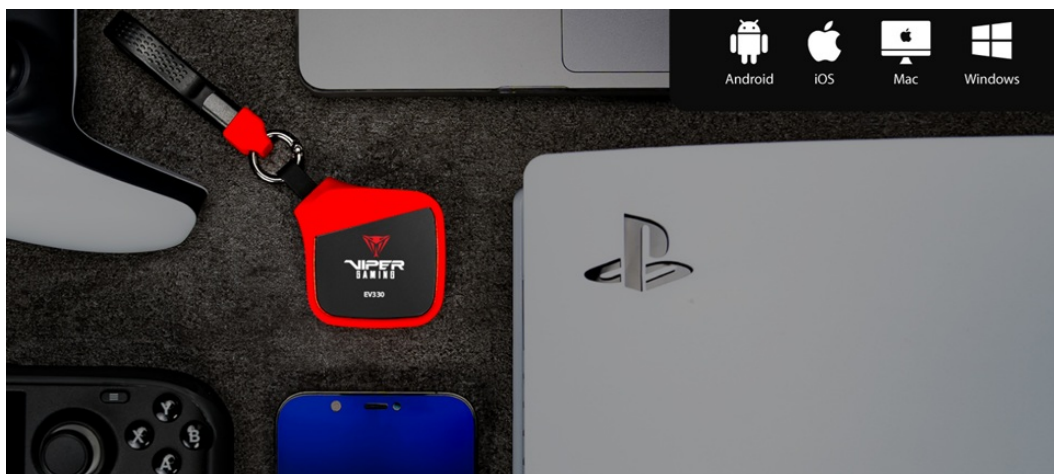

#### **PATRIOT EV330 - flexibilita při připojení disku**

**PATRIOT EV330** představuje kompaktní externí box, který slouží k rychlému a **jednoduchému připojení M.2 NVMe 2230 disku k PC, notebooku, TV a dalším kompatibilním multimediálním zařízením** skrze port USB-C. Jedná se tak o efektivní cestu o upgrade úložiště třeba **Steam Decku, ASUS ROG Ally** a dalších. Díky vysoké přenosové rychlosti zefektivní přenos objemných souborů a pracovní postupy s tím spojené.

Data můžete přenášet do tabletu či dalších firemních zařízení a zálohovat tak důležité soubory. **Externí box PATRIOT EV330** podporuje disky s kapacitou od 120 GB do 2 TB, je mimořádně lehký a dosahuje **váhy pouhých 52 g**. Lze jej nosit v kapse a na cestách je kdykoli po ruce.

### Patriot EV330 M.2 PCIe SSD Enclosure

Miniaturní externí box pro připojení **M.2 NVMe 2230** disku k vašemu PC, notebooku, TV či jinému multimediálnímu zařízení pomocí konektoru **USB-C**, přes který je zároveň i napájen. Díky **USB-C 3.2 Gen2** rozhraní je přenosová rychlost **až 10 Gb/s**. Hliníkové tělo boxu zajistí velmi dobré chlazení vloženého disku.