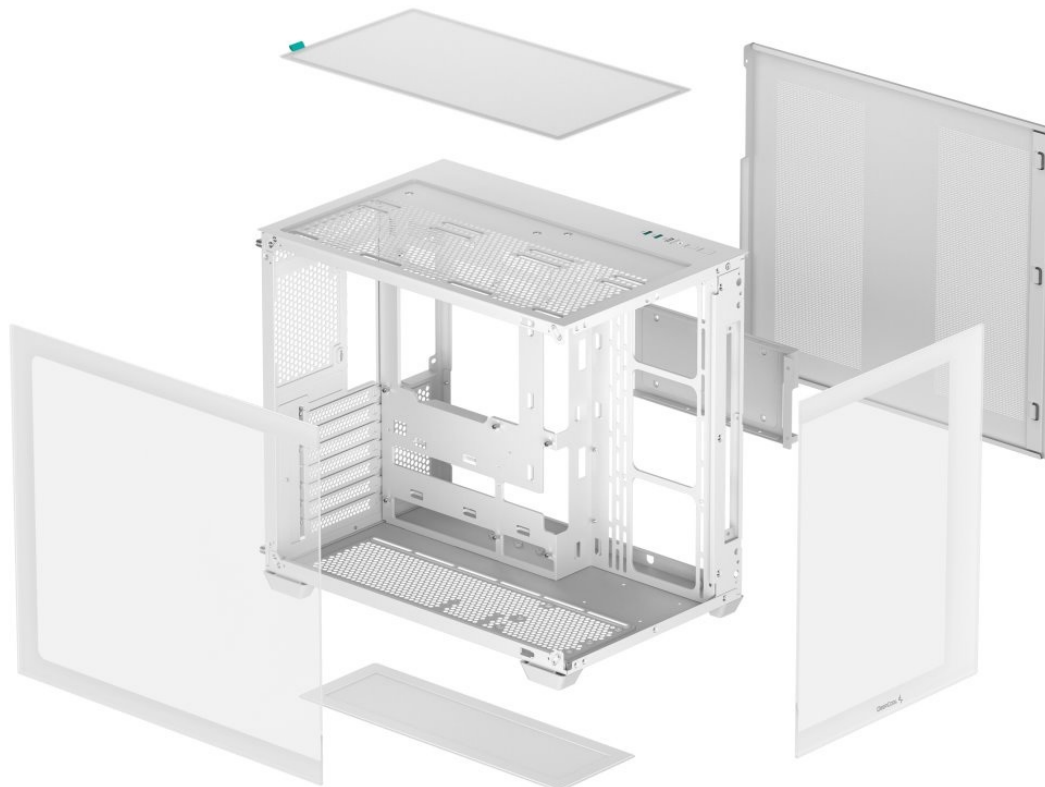

24 měs.

Stav:

Nové zboží

Popis

Výkladní PC skříň DEEPCOOL CG530

Vystavte svůj počítač na odiv s **PC skříň DEEPCOOL CG530**. Kromě prostoru pro uložení PC komponent tento model do jisté míry slouží i jako výstavní skříň celého systému. Disponuje **průhlednou bočnicí** a **průhledným předním panelem**, takže poskytuje impozantní panoramatický pohled do nitra počítače. PC skříň DEEPCOOL CG530 v provedení **Middle Tower** poskytuje dostatek prostoru na vše, co potřebujete pro složení výkonného, multimediálního nebo profi počítače. **Dvoukomorové uspořádání** podporuje širokou kompatibilitu a zlepšené proudění vzduchu. Na horním panelu najdete **porty** pro připojení periferních zařízení. Samozřejmostí je také přítomnost **prachových filtrů** pro efektivní ochranu součástek před prachem.

DEEPCOOL CG530

Skříň formátu Middle Tower s **průhlednou bočnicí** a **průhledným předním panelem** nabízí **tři 2,5"** pozice pro SSD disky

a **dvě 3,5"** pozice pro pevné disky. Na horním panelu se nachází dva **USB 3.0** porty, jeden **USB 2.0** port a kombinovaný port sluchátek a mikrofonu. Důmyslné řešení umožňuje pohodlné umístění **až 360 mm dlouhého výměníku** vodního chlazení na vrchní či spodní straně. Ve skříni je dostatek prostoru pro chladič CPU do výšky až 160 mm a grafickou kartu o délce 410 mm. Dodávána je **bez zdroje**. Díky široké konstrukci s důmyslným dvoukomorovým uspořádáním zajišťuje tato skříň vynikající kompatibilitu a optimální proudění vzduchu. Součástí je také **sada prachových filtrů**.

ZÁKLADNÍ SPECIFIKACE

Provedení skříně: Middle Tower

Interní pozice: 3× 2,5", 2× 3,5"

Kompatibilita základní desky: ATX, Micro ATX, Mini-ITX

Zdroj: bez zdroje

Konektory na horním panelu: 2× USB 3.0, 1× USB 2.0, 1× kombinovaný port sluchátek a mikrofonu

Rozměry: 440 × 399 × 285 mm

Barva: bílá