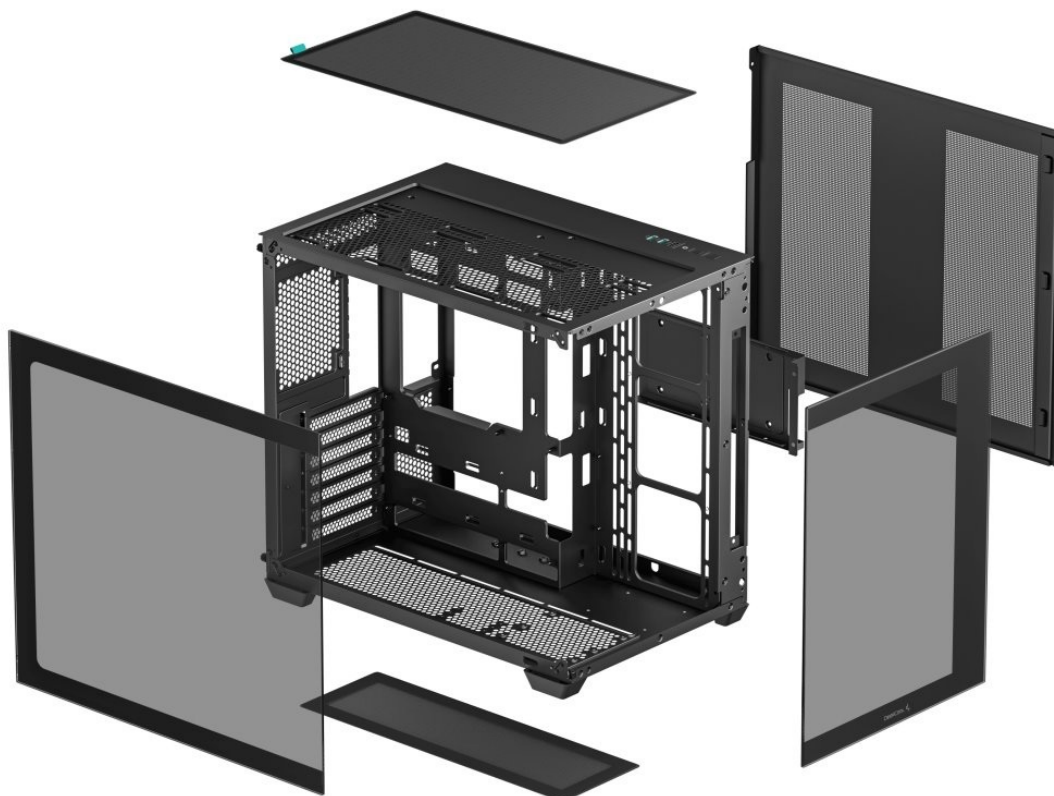

24 měs.

Stav:

Nové zboží

Popis

Výkladní PC skříň DEEPCOOL CG530

Vystavte svůj počítač na odív s **PC skříň DEEPCOOL CG530**. Kromě prostoru pro uložení PC komponent tento model do jisté míry slouží i jako výstavní skříň celého systému. Disponuje **průhlednou bočnicí** a **průhledným předním panelem**, takže poskytuje impozantní panoramatický pohled do nitra počítače. PC skříň DEEPCOOL CG530 v provedení **Middle Tower** poskytuje dostatek prostoru na vše, co potřebujete pro složení výkonného, multimediálního nebo profi počítače. **Dvoukomorové uspořádání** podporuje širokou kompatibilitu a zlepšené proudění vzduchu. Na horním panelu najdete **porty** pro připojení periferních zařízení. Samozřejmostí je také přítomnost **prachových filtrů** pro efektivní ochranu součástek před prachem.

DEEPCOOL CG530

Skříň formátu Middle Tower s **průhlednou bočnicí a průhledným předním panelem** nabízí **tři 2,5"** pozice pro SSD disky

a **dvě 3,5"** pozice pro pevné disky. Na horním panelu se nachází dva **USB 3.0** porty, jeden **USB 2.0** port a kombinovaný port sluchátek a mikrofonu. Důmyslné řešení umožňuje pohodlné umístění **až 360 mm dlouhého výměníku** vodního chlazení na vrchní či spodní straně. Ve skříni je dostatek prostoru pro chladič CPU do výšky až 160 mm a grafickou kartu o délce 410 mm. Dodávána je **bez zdroje**. Díky široké konstrukci s důmyslným dvoukomorovým uspořádáním zajišťuje tato skříň vynikající kompatibilitu a optimální proudění vzduchu. Součástí je také **sada prachových filtrů**.

ZÁKLADNÍ SPECIFIKACE

Provedení skříně: Middle Tower

Interní pozice: 3× 2,5", 2× 3,5"

Kompatibilita základní desky: ATX, Micro ATX, Mini-ITX

Zdroj: bez zdroje

Konektory na horním panelu: 2× USB 3.0, 1× USB 2.0, 1× kombinovaný port sluchátek a mikrofonu

Rozměry: 440 × 399 × 285 mm

Barva: černá