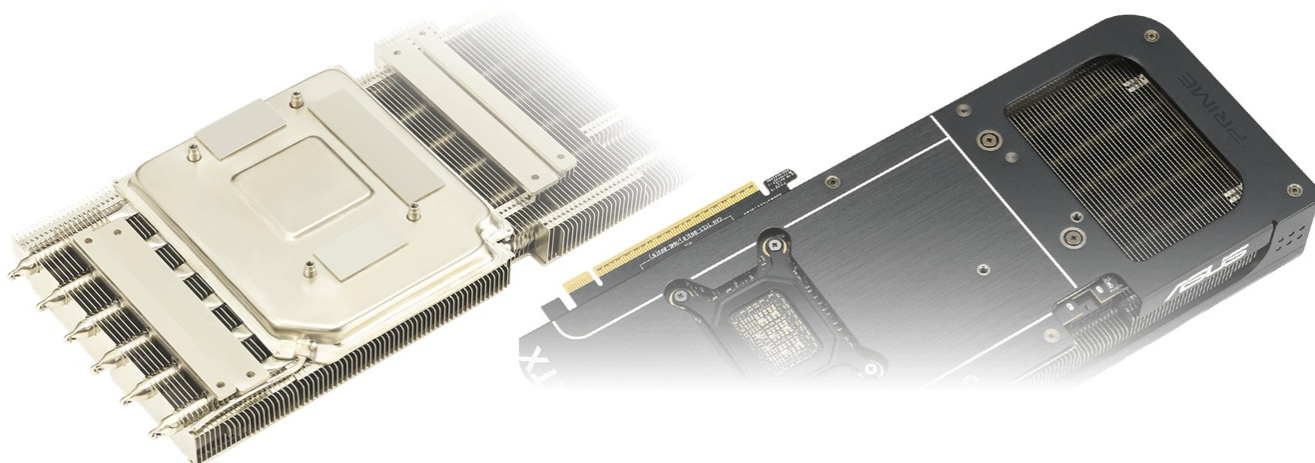

ASUS PRIME GEFORCE RTX 5080 16GB GDDR7 OC

Cena celkem:

42 664 Kč
(bez DPH: 35 259 Kč)

Kód zboží:

VGAASU1110

Part No.:

90YV0LX0-M0NA00

Záruka:

36 měs.

Stav:

Nové zboží

Popis

ASUS PRIME GeForce RTX 5080 OC - vypusťte technologie s podporou AI

Grafická karta **ASUS PRIME GeForce RTX 5080 OC**, která se vyznačuje rozsáhlou kompatibilitou. Díky svému **2,5slotovému designu je ideální pro malé PC sestavy**, které zaberou minimum prostoru. Současně obsahuje trojici ventilátorů a parní komoru pro efektivní proudění vzduchu a špičkové chlazení. Toto provedení umožňuje pečlivě uspořádat všechny komponenty grafické karty a efektivně je vměstnat na co nejmenší plochu.

Grafická karta **ASUS PRIME GeForce RTX 5080 OC** je postavena na architektuře NVIDIA Blackwell, která využívá platformy a technologie pro hráče i tvůrce digitálního obsahu. O grafiku a výkon se starají moderní platformy v čele s **Ray**

Vyspělá RTX platforma podporuje **neurální vykreslování**, což vede k ještě hodnotnějším a živějším zážitkům, zobrazení detailů a dalších efektů. Tvůrci a grafici zase ocení podporu kreativních aplikací a **paměť typu GDDR7 s obří kapacitou 16 GB**. Grafická karta **ASUS PRIME GeForce RTX 5080 OC** je tak ideální pro úpravu fotografií a videa, 3D vykreslování nebo grafický design. **Trojice Axial-tech ventilátorů** s delším designem lopatek podporují vyšší tlak vzduchu. To přináší ve výsledku nejen nižší teploty, ale také menší hlučnost.