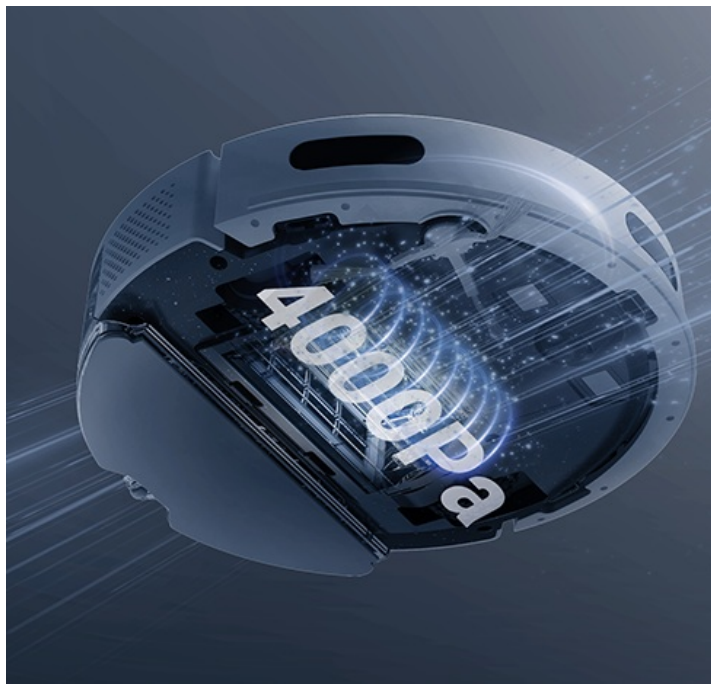

24 měs.

Stav:

Nové zboží

Popis

Robotický vysavač EZVIZ RE4 Plus - pro váš úklid i klid

Výkonný robotický vysavač EZVIZ RE4 Plus s mopem, který usnadní úklid domácnosti a vám život. Je ideální volbou jak pro vysávání, tak vytírání. **Integrovaný navigační systém s LDS LiDAR** zajišťuje přesné naplánování trasy a vyčištění každého koutu v místnosti. Ve spojení s **mobilní aplikací EZVIZ** můžete nastavit funkce a plán úklidu jednoduše pomocí pár klepnutí.

Čistý byt bez námahy

Robotický vysavač EZVIZ RE4 Plus disponuje **prachovým sáčkem o objemu 4 l**. Pojme tak velké množství prachu a je ideální pro častý a poctivý úklid. Díky **funkci automatického vyprazdňování** se nemusíte o nic starat. Tento extra velký sáček stačí vyměnit až za 90 dní. Mezi další přednosti patří **vysoký sací výkon**, který absorbuje prach, srst domácích mazlíčků a další hrubé nečistoty na vašem koberci. Speciálně při vysávání koberců oceníte **funkci zesíleného sání**, která odstraní hůře odnímatelné nečistoty, jako jsou vlasy, zvířecí chlupy apod. Pro úklid podlah se pak uplatní **funkce mopování**.

Robot **EZVIZ RE4 Plus** disponuje **300ml nádržkou na vodu**, takže klidně vyčře podlahy v celém bytě. Přesná **detekce pohybu LDS LiDAR** ve spolupráci s infračervenými senzory efektivně reaguje na překážky a volí optimální trasu čištění. Skvěle se tak uplatní i v prostorově náročnějších prostředích.

EZVIZ RE4 Plus

Vysoce výkonný **robotický vysavač a mop**, který přináší komplexní řešení pro úklid domácnosti. Díky pokročilé technologii navigace **LDS LiDAR** a **automatickému vyprázdnění prachového zásobníku** nabízí bezproblémový provoz **až na 90 dní**. Kombinuje čtyři hlavní funkce - **zametání, vysávání, mopování a vyprazdňování**.