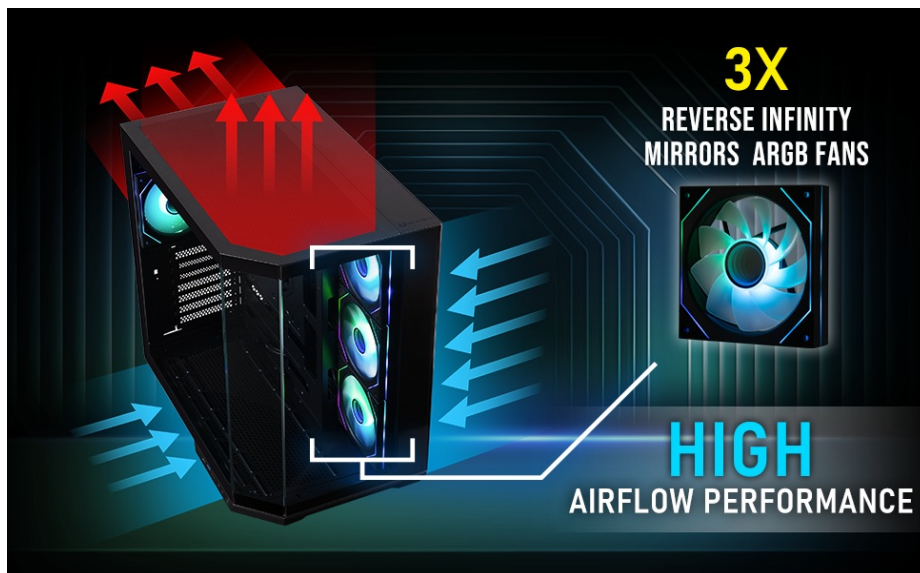

24 měs.

Stav:

Nové zboží

Popis

BitFenix T10 Negro - styl, chlazení a výkon, který je vidět

PC skříň **BitFenix T10 Negro** kombinuje stylový vzhled a funkční prvky pro stavbu moderního počítačového systému. Je ideální volbou pro všechny, kteří vyžadují výkonný a dobře vypadající počítač. Konstrukce se vyznačuje přítomností **prosklené bočnice a předního panelu**, díky čemuž poskytuje panoramatický pohled na všechny komponenty uvnitř. Potěší také kovové provedení, které dodává **PC skříni BitFenix T10 Negro** na bytelnosti a pevnosti.

Uvnitř skříně je dostatek místa pro všechny komponenty, a to včetně vodního chlazení, CPU chladiče nebo velkých grafických karet. V základu tento model nabízí také **4 ARGB ventilátory o velikosti 120 mm**. Ve spojení s možností **rozšíření o dalších 6 ventilátorů** je zajištěno efektivní chlazení všech komponent a optimální provozní teploty celého systému.

BitFenix T10 Negro

Herní počítačová skříň nabízí stylovou **prosklenou bočnici**, průhledný přední panel a prvotřídní kovovou konstrukci. Skříň je **osazena čtyřmi ventilátory o velikosti 120 mm** s ARGB podsvícením. Potěší také možnost rozšíření o dalších šest ventilátorů. Samozřejmostí jsou také **prachové filtry**. Důmyslné řešení umožňuje pohodlné umístění **až 360 mm dlouhého výměníku** vodního chlazení na přední a vrchní straně. Ve skříni je dostatek prostoru pro chladič CPU do výšky až 155 mm a grafickou kartu o délce až 420 mm. Na bočním panelu se nachází **dva USB** porty, jeden port **USB-C** a jeden kombinovaný audio konektor. Skříň je dodávána **bez zdroje**.

ZÁKLADNÍ SPECIFIKACE

Provedení skříně: Middle tower

Interní pozice: 3 × 2,5", 2 × 3,5"

Kompatibilita základní desky: Mini-ITX, Micro ATX, ATX

Zdroj: bez zdroje

Konektory na bočním panelu: 1 × USB 3.0, 1 × USB 2.0, 1 × USB-C, 1 × audio vstup/výstup