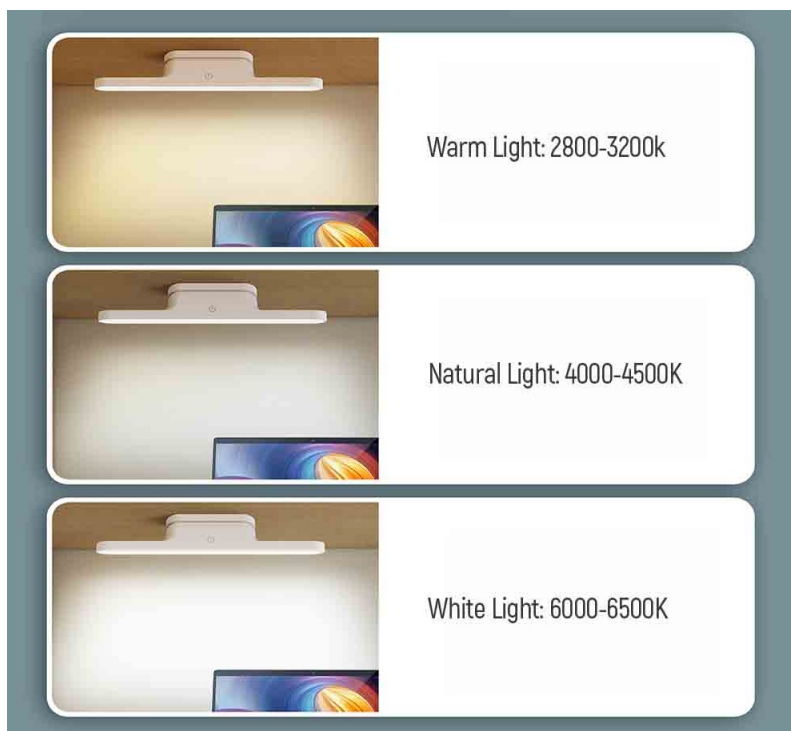

### ColorWay CW-DL11MMB-W - praktické LED světlo do každé domácnosti

**Stolní LED lampička ColorWay CW-DL11MMB-W** s magnetickým držákem, kterou umístíte kdekoli ve své domácnosti. Umožňuje snadnou instalaci i nastavení požadovaného úhlu, takže rychle vytvoříte optimální osvětlení v místnosti. **Magnetický držák** je dostatečně silný, aby zajistil bezpečné uchycení a snadnou demontáž.

**Materiál:** plast

**Rozměry:** 250 × 42,7 × 30 mm

**Hmotnost:** 148 g

**Barva:** bílá