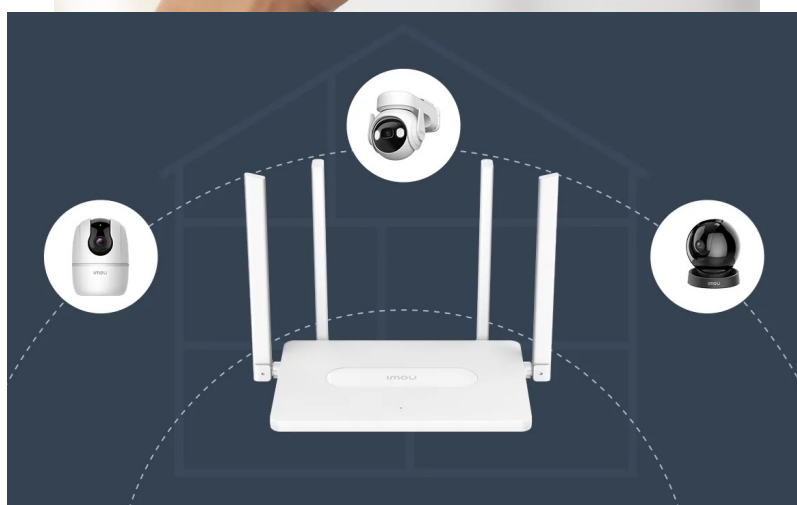

36 měs.

Stav:

Nové zboží

Popis

Bavte se s internetem naplno a bez sekání - Wi-Fi router Imou HR12F-A

Dvoupásmový Wi-Fi router Imou HR12F-A, se kterým si dopřejete vysokorychlostní Wi-Fi síť, plynulé a spolehlivé připojení v pohodlí domova. Tento model pracuje na frekvencích **2,4 GHz a 5 GHz**. V pásmu 2,4 GHz dosahuje přenosových rychlostí až 300 Mbps a v pásmu 5 GHz až 867 Mbps. Díky tomu je ideální **pro všestranné on-line aktivity**, ať už pracujete na PC, hrajete on-line hry, sledujete filmy, videa ve vysokém rozlišení, nebo holdujete streamování digitálního obsahu.

Wi-Fi router Imou HR12F-A disponuje **4 externími anténami**, které dosahují vysokého výkonu a **Wi-Fi signálem** pokryjí celou vaši domácnost. I v tom nejvzdálenějším koutu místnosti se můžete těšit s připojením. S **aplikací Imou Life**

máte správu routeru a svou domácí Wi-Fi síť pod dokonalou kontrolou. Umožní vám snadné ovládání odkudkoli, zapnutí a konektivitu.

Mezi další přednosti patří podpora **automatické synchronizace Wi-Fi Auto-sync**, díky čemuž se kompatibilní Imou kamery připojí zcela bez problémů. Pro streamování dat využívá **router Imou HR12F-A** specifický kanál, který podporuje plynulý tok dat, snižuje ztráty cloudových záznamů a **uplatní se i v přeplněném Wi-Fi provozu**.