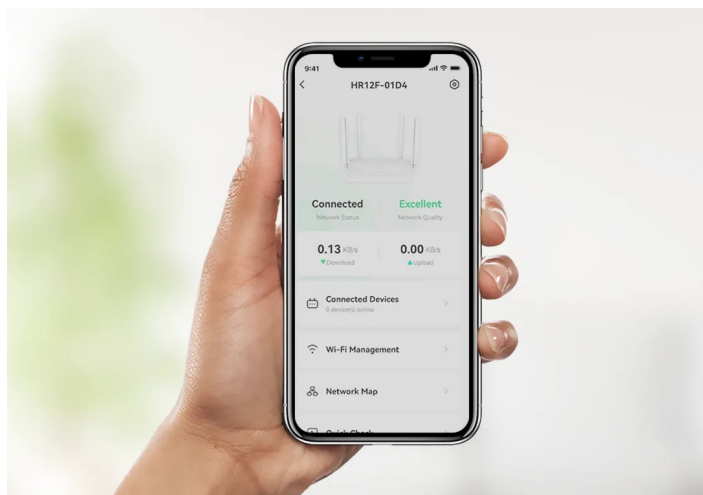

36 měs.

Stav:

Nové zboží

Popis

Bavte se s internetem naplno a bez sekání - Wi-Fi router Imou HR12F-A

Dvoupásmový Wi-Fi router Imou HR12F-A, se kterým si dopřejete vysokorychlostní Wi-Fi síť, plynulé a spolehlivé připojení v pohodlí domova. Tento model pracuje na frekvencích **2,4 GHz a 5 GHz**. V pásmu 2,4 GHz dosahuje přenosových rychlostí až 300 Mbps a v pásmu 5 GHz až 867 Mbps. Díky tomu je ideální **pro všestranné on-line aktivity**, ať už pracujete na PC, hrajete on-line hry, sledujete filmy, videa ve vysokém rozlišení, nebo holdujete streamování digitálního obsahu.

Wi-Fi router Imou HR12F-A disponuje **4 externími anténami**, které dosahují vysokého výkonu a **Wi-Fi signálem** pokryjí celou vaši domácnost. I v tom nejvzdálenějším koutu místnosti se můžete těšit s připojením. S **aplikací Imou Life**

máte správu routeru a svou domácí Wi-Fi síť pod dokonalou kontrolou. Umožní vám snadné ovládání odkudkoli, zapnutí a konektivitu.

Mezi další přednosti patří podpora **automatické synchronizace Wi-Fi Auto-sync**, díky čemuž se kompatibilní Imou kamery připojí zcela bez problémů. Pro streamování dat využívá **router Imou HR12F-A** specifický kanál, který podporuje plynulý tok dat, snižuje ztráty cloudových záznamů a **uplatní se i v přeplněném Wi-Fi provozu**.