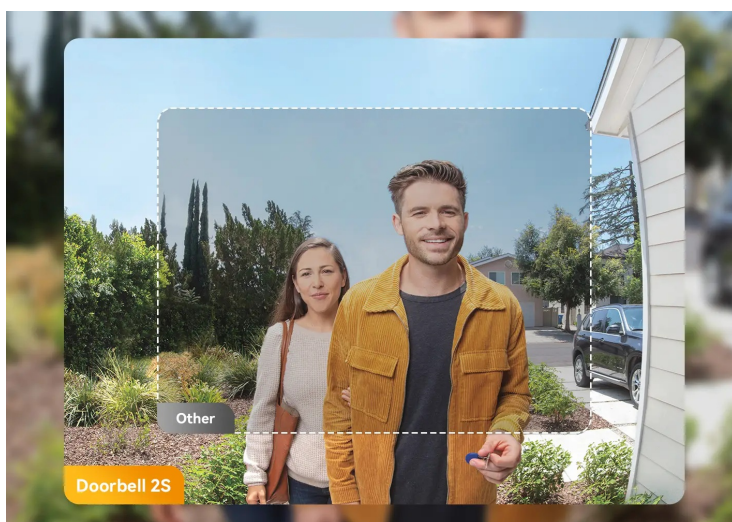

Díky bezdrátovému připojení **není potřeba vymýšlet složitou kabeláž** a skvěle se hodí do každého moderního nebo chytrého domu. Navíc podporuje **mobilní aplikaci Imou Life**, takže ke správě, funkcím (režim úspory energie, přizpůsobitelné zóny detekce, zvuk alarmu) a notifikacím máte jednoduchý přístup ze svého smartphonu.