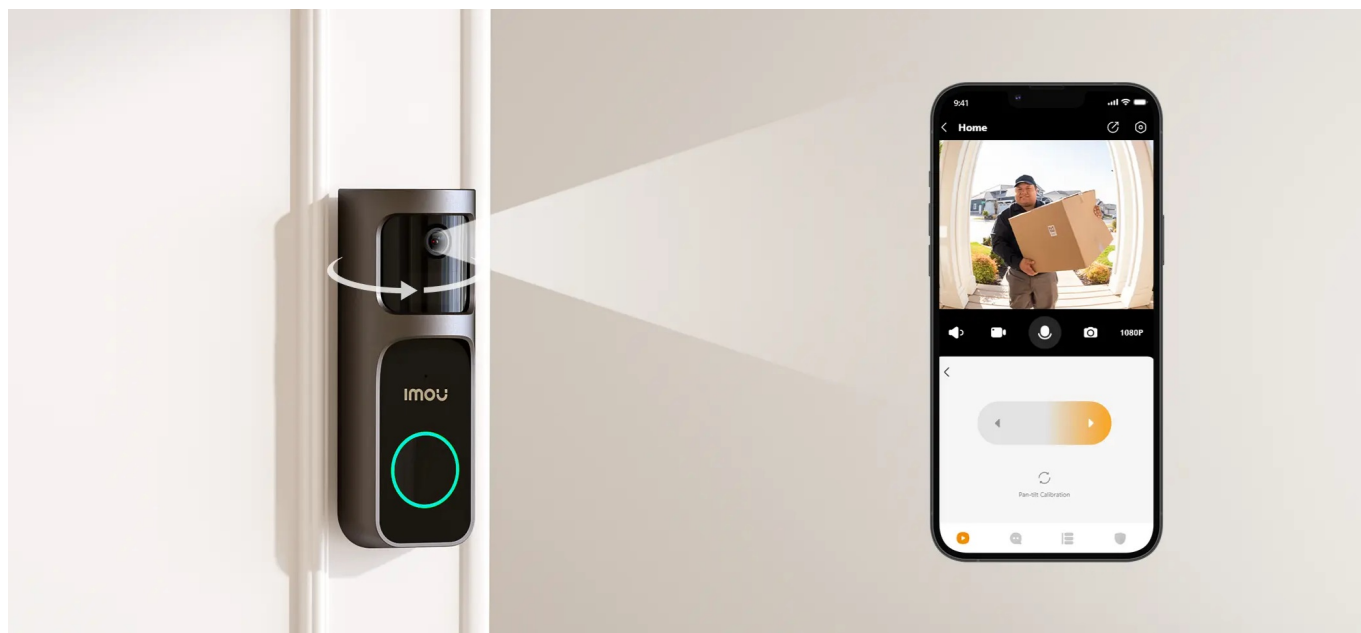

### Imou Doorbell 2S Kit - váš chytrý strážce u vchodu domů

**Imou Doorbell 2S Kit** představuje moderní **domovní zvonek s integrovanou kamerou**, který je ideálním řešením pro zabezpečení vašeho domova. **Bezdrátové připojení** podporuje snadnou instalaci a okolní svět poté snímá ve **vysokém rozlišení 2K**. Kamera nabízí široké úhly záběru, takže jí nic podstatného neunikne a zachytí podstatnou plochu okolí. Mezi další přednosti patří podpora nočního vidění.

## Umělá inteligence pro zabezpečení

**Imou Doorbell 2S Kit** využívá AI algoritmus pro lepší detekci osob. Efektivně tak předchází falešným poplachům a zvyšují vaši ochranu. **Odolná konstrukce** chrání zvonek před vodou a prachem. Díky tomu je zajištěn spolehlivý provoz i v nepříznivých povětrnostních podmínkách. Součástí sady je také **vnitřní zvonek** pro instalaci do elektrické zásuvky v místnosti, který současně slouží také jako zesilující Wi-Fi modul.

**postavy** dokáže detekovat pohyb přede dveřmi a upozornit na něj notifikací v chytrém telefonu. Kamera disponuje rozlišením **2048 × 1536** obrazových bodů, úhlem záběru 125° (horizontálně) a **IR přísvitem** s dosahem až 5 metrů pro kvalitní záběry i ve tmě. Pro ještě větší pokrytí a eliminaci slepých úhlů **lze objektivem otáčet do stran v rozmezí 30°**. Potěší také podpora **microSD** karet do velikosti až 512 GB, na kterou lze ukládat záznamy z kamery. Zvonek je odolný proti pronikání prachu a vody, snadno tak zvládne déšť i vítr při venkovní instalaci. O napájení se stará dobíjecí baterie s kapacitou **5000 mAh** a vydrží až 120 dní. Případně lze využít také kabely ze stávajícího dveřního zvonku s pevným zapojením. Nabíjení je pak realizováno skrze **USB-C** konektor. Součástí balení je **vyzváněcí modul** do elektrické zásuvky, ten umožňuje výběr z mnoha vyzváněcích melodií a slouží současně jako **Wi-Fi extender**.