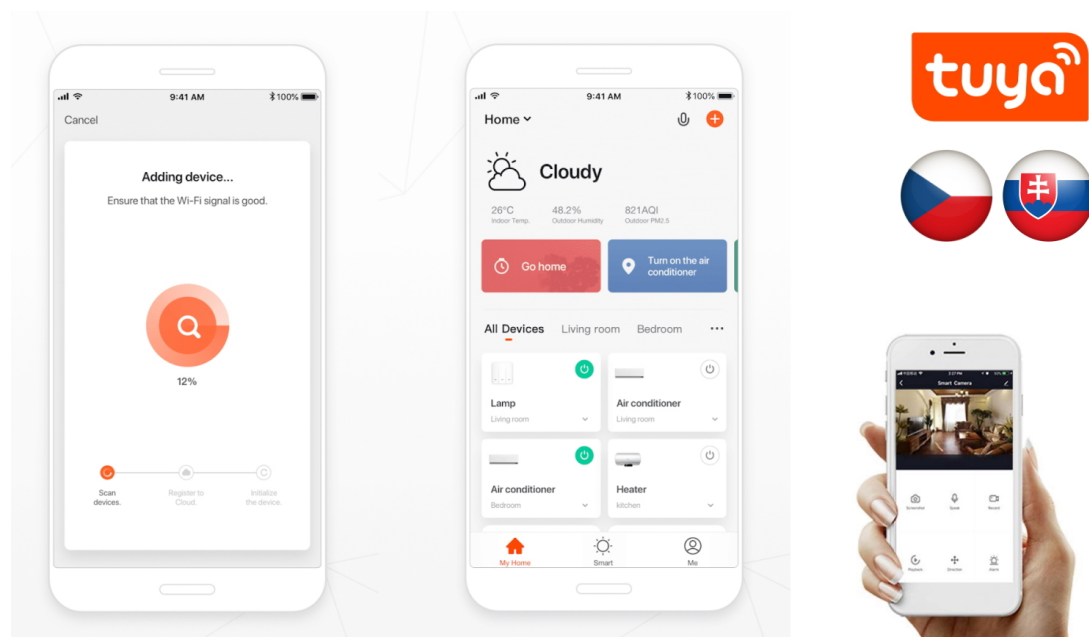

Záruka:

24 měs.

Stav:

Nové zboží

Popis

LED pásek IMMAX NEO LITE - chytré osvětlení pro každou příležitost

Chytrý LED pásek IMMAX NEO LITE, se kterým vykouzlíte barevnou atmosféru v jakékoli místnosti, a dokonce také na balkóně nebo terase. **LED pásek** totiž splňuje **stupeň krytí IP65**, a tak je ideální také pro venkovní použití. Disponuje **funkcí nastavení barev i jasu**, takže se přizpůsobí každé příležitosti - párty plná barev, čas relaxace nebo vytvoření intimnějšího a romantického prostředí. Pomocí **mobilní aplikace IMMAX NEO PRO** máte vše ve své režii. **Barevný LED pásek IMMAX NEO LITE Smart** podporuje také **integraci do systémů Google Home a Amazon Alexa**, takže můžete využít i ovládání hlasem.

IMMAX NEO LITE Smart LED pásek 5 m

Chytrý barevný stmívatelný LED pásek je založen na energeticky úsporné, bezpečné a spolehlivé bezdrátové technologii **Wi-Fi**. Barvu a jas lze měnit podle vkusu i nálady pomocí aplikace **IMMAX NEO PRO**, která je k dispozici pro operační systémy **Android** nebo **iOS**. Pásek je kompatibilní také se systémy **Google Home** a **Amazon Alexa**, díky kterým můžete využít možnost hlasového ovládání.