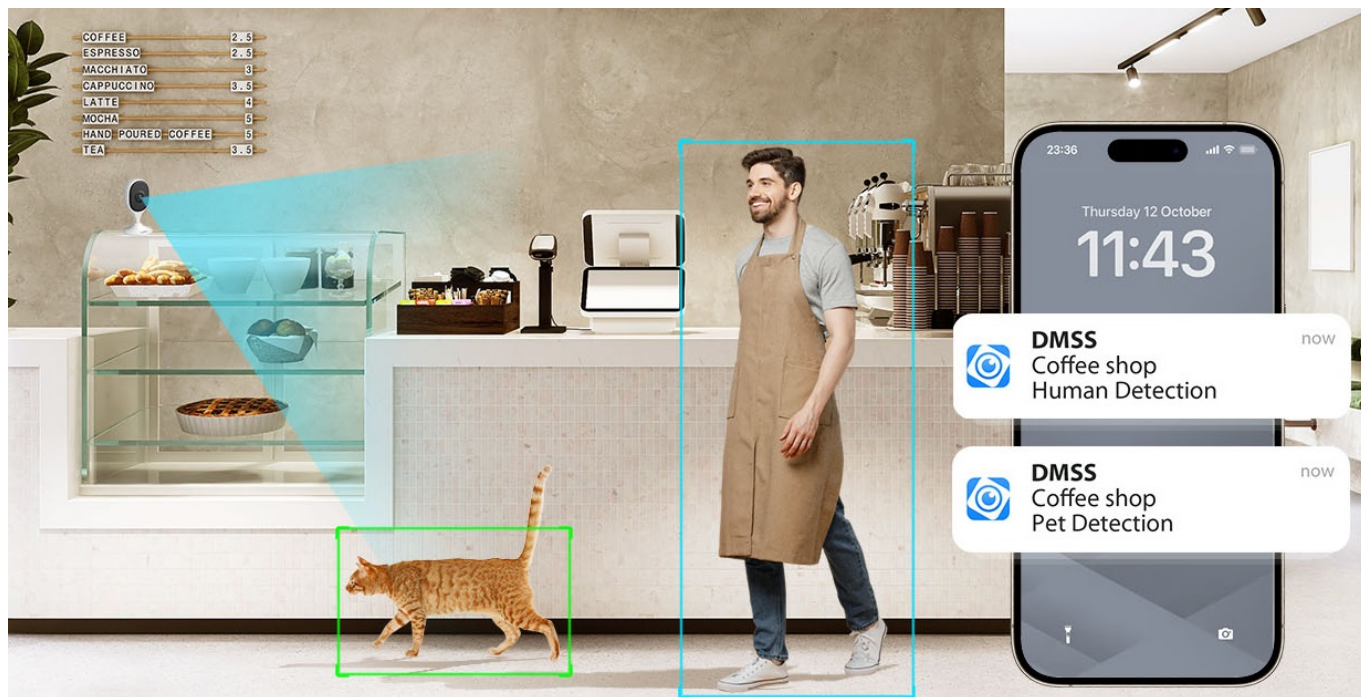

### Dahua IPC-C3AP-0280B - kompaktní řešení pro monitoring interiéru

**IP kamera Dahua IPC-C3AP-0280B** v kompaktním provedení, která je určena do vnitřních prostor – kanceláře nebo domácnosti. **Snímač CMOS** podporuje čistý obraz a ve spojení s pokročilou **funkcí nočního vidění** produkuje jasné zobrazení bez ohledu na denní či noční dobu. Představuje tak ideálního parťáka pro celodenní monitoring vnitřního prostoru.

### Vlastnosti:

- Rozlišení snímáče 3 Mpx
- Komprese videa H.265
- Mobilní aplikace v češtině
- Slot pro instalaci microSD karty do kapacity 256 GB
- IR přísvit s dosahem až 10 metrů
- Obousměrné audio
- Režim soukromí
- AI detekce lidské postavy, detekce zvířat
- Detekce abnormálních zvuků
- Bezdrátové připojení Wi-Fi
- Bluetooth párování
- Otáčení obrazu 0°/180°
- Manuální nastavení úhlu: 0° až 360° horizontálně, -10° až 70° vertikálně
- Magnetická základna