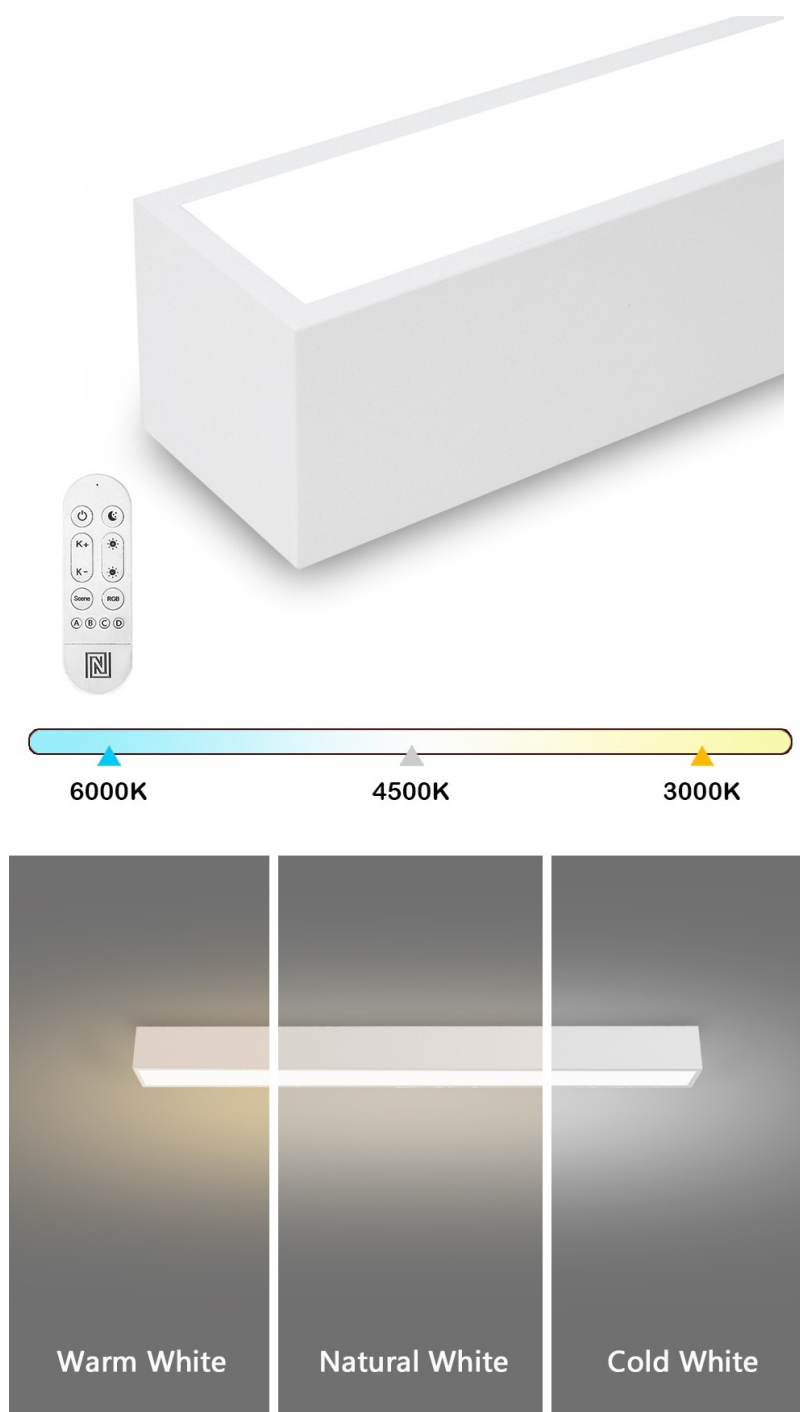

24 měs.

Stav:

Nové zboží

Popis

IMMAX NEO LITE LUNGO SMART - osvětlení pro každou chytrou domácnost

Chytré stropní svítidlo IMMAX NEO LITE LUNGO SMART pro osvětlení domácnosti. Svým **štíhlým a elegantním designem** je vhodné pro umístění do různých obytných místností, chodby, a dokonce i kanceláře. Disponuje funkcí **stmívání** a **nastavitelné barevné teploty v rozmezí 3000-6000 K**, díky čemuž produkuje teplé až studené bílé světlo. Vytvoří tak osvětlení jak pro večerní relax, tak pro pracovní nasazení a soustředěný výkon.

BEACON

Poskytne vám správné světlo pro široké spektrum činností během celého dne. **Smart osvětlení IMMAX NEO LITE LUNGO** lze ovládat pomocí **dálkového ovladače**, který je součástí balení, nebo skrze **mobilní aplikaci IMMAX NEO PRO** v smartphonu či tabletu. Díky tomu tak můžete světlo ovládat odkudkoli a vytvořit si přívětivé osvětlení ještě před příchodem

domů. Případně vytvořit zdání přítomnosti a jednoduše odradit nezanedbané návštěvníky.

IMMAX NEO LITE LUNGO SMART 90 cm bílé

Stropní svítidlo pro chytrou domácnost, které nabízí možnost **výběru odstínu bílé** barvy a dokonale osvětlí interiér. Svítidla LUNGO dodávají prostoru moderní a nadčasově laděný vzhled, který nikdy nezestárne. Tenké, podlouhlé světlo **o délce 90 cm** přináší styl a funkčnost i do úzkých prostorů a je tak vhodnou volbou pro chodby, koupelny nebo kanceláře. Vyspělá technologie ve svítidle, komunikující bezdrátově pomocí **Wi-Fi na protokolu Tuya**, umožní integraci svítidla do aplikace **IMMAX NEO PRO** v mobilním telefonu. Samozřejmostí je kompatibilita s hlasovými asistenty **Amazon Alexa, Google Assistant, Apple Siri**. Součástí balení je také dálkový ovladač.

ZÁKLADNÍ SPECIFIKACE

Příkon: 29 W

Světelný tok: 2204 lm

Barevná teplota: 3000–6000 K

Index podání barev: > 80

Stmívání: ano

Minimální životnost: 50 000 hodin

Materiál: kov + plast