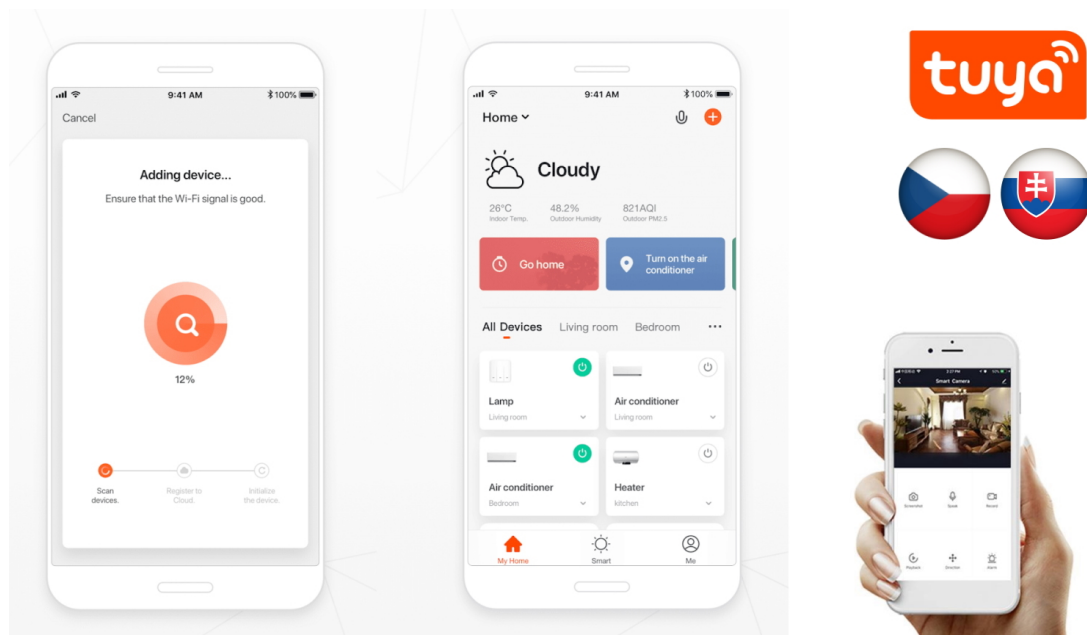

System podporuje technologii **BEACON**. Jedná se o bezdrátové ovládání pomocí **Bluetooth** protokolu. Pomocí dálkového ovladače můžete světlo či žárovku ovládat na dálku, aniž by bylo nutné DO namířit na výrobek (dosah cca 20 m). Jedním DO lze ovládat až 30 výrobků, a navíc **není potřeba vlastnit bránu (Bridge)**.

ZÁKLADNÍ SPECIFIKACE

Příkon: 38 W

Světelný tok: 2882 lm

Barevná teplota: 3000-6000 K

Index podání barev: > 80

Stmívání: ano

Minimální životnost: 50 000 hodin