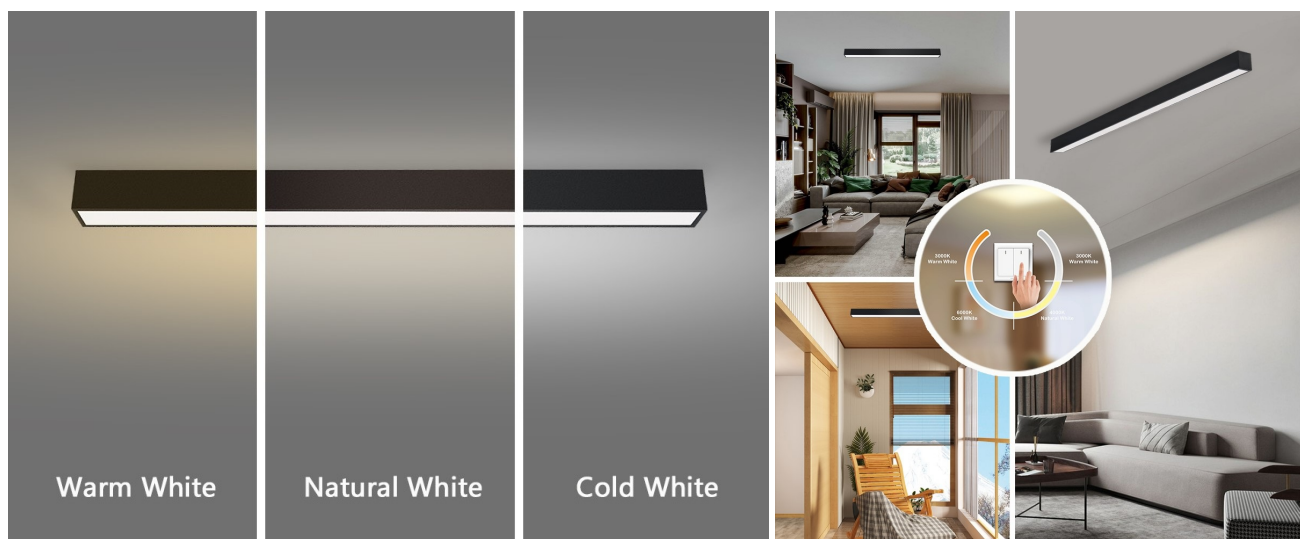

## IMMAX NEO LITE LUNGO SMART - osvětlení pro každou chytrou domácnost

**Chytré stropní svítidlo IMMAX NEO LITE LUNGO SMART** pro osvětlení domácnosti. Svým **štíhlým a elegantním designem** je vhodné pro umístění do různých obytných místností, chodby, a dokonce i kanceláře. Disponuje funkcí **stmívání** a **nastavitelné barevné teploty v rozmezí 3000-6000 K**, díky čemuž produkuje teplé až studené bílé světlo. Vytvoří tak osvětlení jak pro večerní relax, tak pro pracovní nasazení a soustředěný výkon.

### IMMAX NEO LITE LUNGO SMART 120 cm černé

Stropní svítidlo pro chytrou domácnost, které nabízí možnost **výběru odstínu bílé** barvy a dokonale osvětlí interiér. Svítidla LUNGO dodávají prostoru moderní a nadčasově laděný vzhled, který nikdy nezestárne. Tenké, podlouhlé světlo o **délce 120 cm** přináší styl a funkčnost i do úzkých prostorů a je tak vhodnou volbou pro chodby, koupelny nebo kanceláře. Vyspělá technologie ve svítidle, komunikující bezdrátově pomocí **Wi-Fi na protokolu Tuya**, umožní integraci svítidla do aplikace **IMMAX NEO PRO** v mobilním telefonu. Samozřejmostí je kompatibilita s hlasovými asistenty **Amazon Alexa, Google Assistant, Apple Siri**. Součástí balení je také dálkový ovladač.