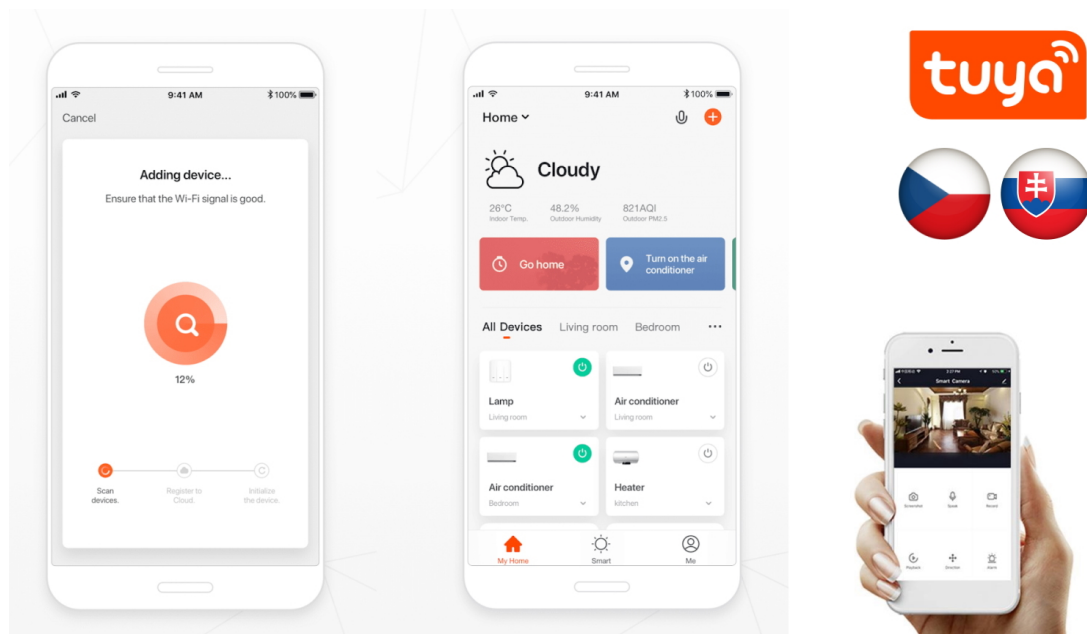

24 měs.

Stav:

Nové zboží

Popis

IMMAX NEO LITE LINK SMART - chytré osvětlení uvnitř i venku

Svítidlo IMMAX NEO LITE LINK SMART moderního stříhu, které je vhodné pro osvětlení každého venkovního i vnitřního prostoru. Díky možnosti instalace **ve svislé i vodorovné poloze** se přizpůsobí prostorovým požadavkům a je možné jej umístit na strop i stěnu. Pro potřeby venkovního využití splňuje **konstrukce stupeň krytí IP44**. **IMMAX NEO LITE LINK SMART** produkuje světlo v rozmezí **barevné teploty 3000-6000 K**, díky čemuž poskytne kvalitní osvětlení po celý den i noc a podle vašich potřeb. Samozřejmostí je také funkce stmívání. Bezdrátovou komunikaci zajišťuje **rozhraní Wi-Fi Tuya**, a tak osvětlení jednoduše integrujete do systému chytrého domu a **aplikace IMMAX NEO PRO** ve smartphonu nebo tabletu.

Venkovní nástěnné LED svítidlo pro chytrou domácnost. Nabízí **vodorovnou i svislou instalaci**, což umožňuje flexibilní umístění podle vašich potřeb. Světlo svítí po celé délce do obou stran (při vodorovné instalaci nahoru a dolů). Díky krytí **IP44** je svítidlo vhodné i pro venkovní použití, což z něj dělá perfektní volbu pro osvětlení vašeho domu, balkonu i terasy. V interiéru lze použít na chodbách i v koupelně. Vyspělá technologie ve svítidle, komunikující bezdrátově pomocí **Wi-Fi na protokolu Tuya**, umožní integraci svítidla do aplikace **IMMAX NEO PRO** v mobilním telefonu. Samozřejmostí je kompatibilita s hlasovými asistenty **Amazon Alexa, Google Assistant, Apple Siri**. Součástí balení je také dálkový ovladač.