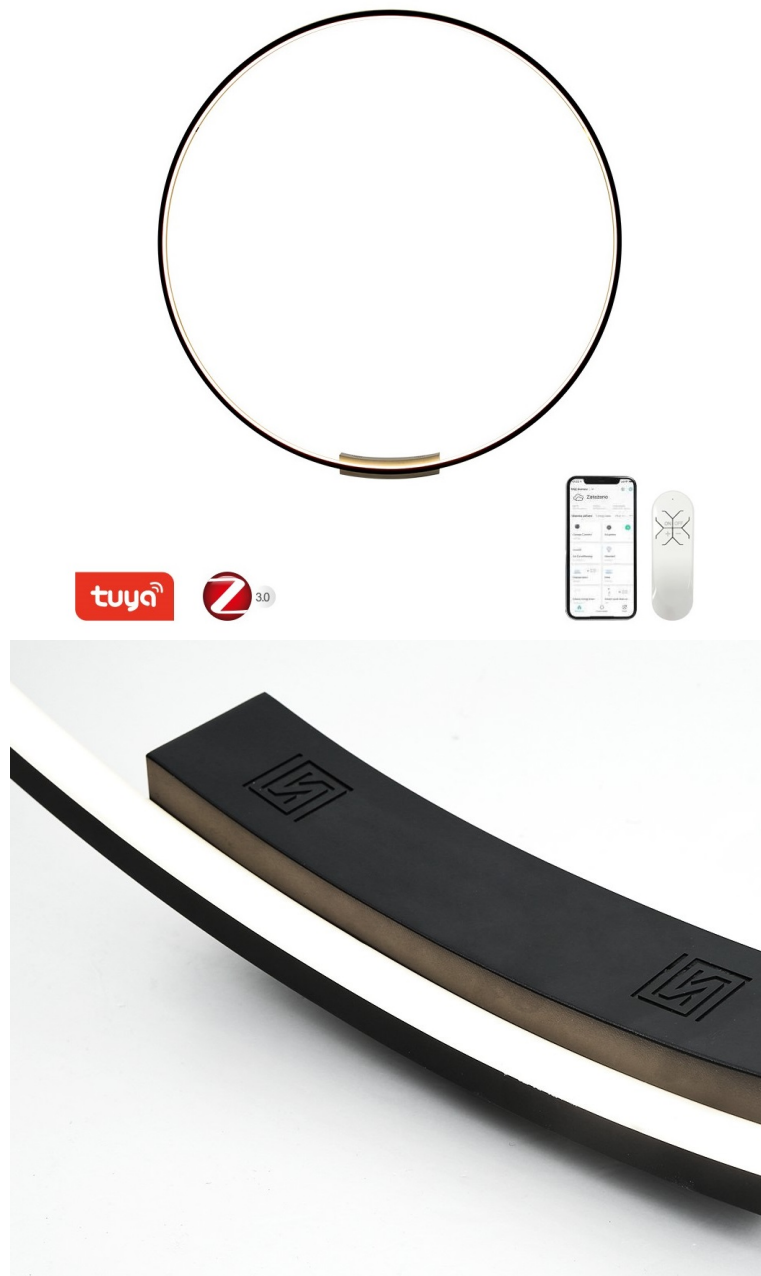

36 měs.

Stav:

Nové zboží

Popis

Moderní domov s osvětlením IMMAX NEO FINO

Kruhové svítidlo IMMAX NEO FINO je nejenom praktickým, ale také stylovým doplňkem do vaší domácnosti. Kombinuje **elegantní kruhový design s flexibilní montáží** na stěnu nebo strop. Díky funkci **stmívání** a nastavení rozsahu **barevné teploty 2700-6500 K** vykouzlíte doma osvětlení pro jakoukoli příležitost - pro večerní odpočinek a relax i povzbuzující světlo pro podporu soustředění a práci.

Navíc díky kruhovému provedení **směřuje světlo dovnitř**, takže nedochází k oslnění jako u běžných zdrojů světla. Mezi další přednosti světla **IMMAX NEO FINO** patří možnost **propojení s chytrou bránou IMMAX NEO**, díky čemuž poté můžete světlo ovládat pomocí dálkového ovladače nebo **mobilní aplikace**.

IMMAX NEO FINO 80 cm 50 W

Stylové a štíhlé kruhové světlo v černé barvě, které poskytuje moderní a sofistikované osvětlení pro váš interiér. Světlo FINO je díky svému všestrannému designu vhodné pro montáž na **zed' i strop**, což vám poskytuje flexibilitu v jeho umístění. Navíc **svítí směrem dovnitř** a tedy neoslňuje. Umožňuje přizpůsobit jak intenzitu, tak i teplotu světla od teplé po studenou bílou. Svítidlo lze propojit s chytrou bránou **IMMAX NEO** a ovládat tak celou síť domácích světelných zdrojů skrze dálkový ovladač či aplikaci v mobilním telefonu. Dálkový ovladač **Zigbee 3.0** je součástí balení. Systém je **kompatibilní s iOS, Android, Amazon Alexa, Apple Siri, Google Assistant, Tuya, Philips HUE či Somfy**.