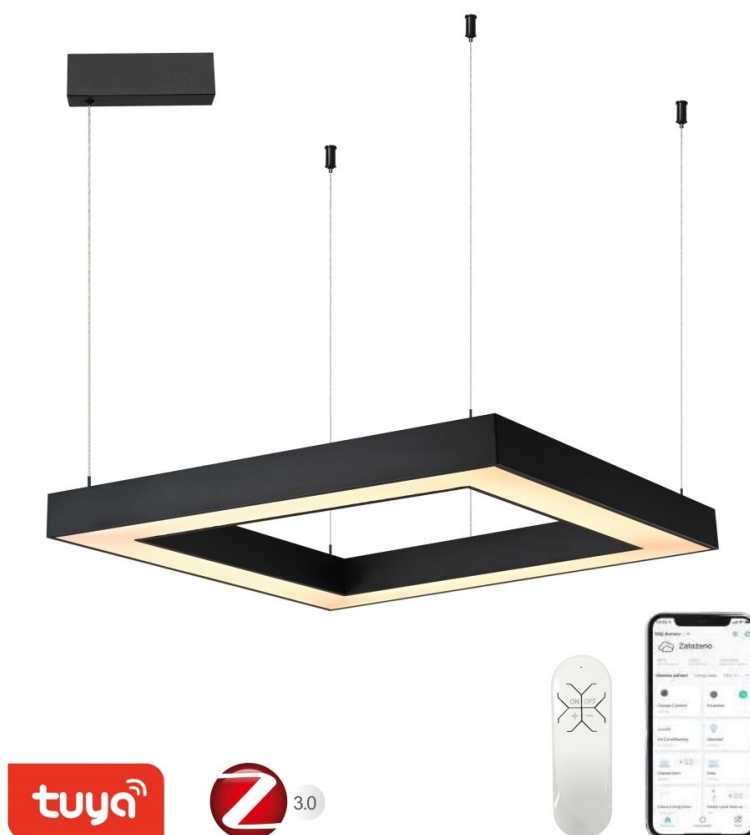

IMMAX NEO CANTO SLIM 60W ČERNÉ

Cena celkem:

7 562 Kč
(bez DPH: 6 250 Kč)

Kód zboží:

OSVIMM1389

Part No.:

07173L

Záruka:

36 měs.

Stav:

Nové zboží

Popis

IMMAX NEO CANTO SLIM - moderní stropní svítidlo pro náročné

LED svítidlo IMMAX NEO CANTO SLIM potěší fanoušky technických tvarů a moderního designu. Disponuje **pevným závěsným systémem** a hodí se do každého interiéru. Podporuje **barevnou teplotu v rozsahu 3000-6000 K**, takže získáte osvětlení jak pro chvíle relaxace, tak plného pracovního nasazení. **Funkce stmívání** vytvoří optimální atmosféru pro každou příležitost.

Světlo svítidlo IMMAX NEO CANTO SLIM umožňuje **bezdrátovou komunikaci na protokolu ZigBee 3.0**, díky čemuž můžete tento model integrovat do chytrého systému celého domu a ovládat světelné zdroje pomocí **dálkového ovladače**, případně skrze **mobilní aplikaci Immax NEO PRO**.

IMMAX NEO CANTO SLIM 60 W černé

Závěsné stropní LED svítidlo pro chytrou domácnost osvětlí interiér a **možnost výběru odstínu bílé barvy** dokonale dokreslí atmosféru. Podporuje bezdrátový komunikační protokol **ZigBee 3.0**. Ten umožňuje ovládání celé sítě domácích světelných zdrojů skrze přiložený **dálkový ovladač** či aplikaci **Immax NEO PRO** v mobilním telefonu. Tato svítidla jsou vhodná do systému osvětlení **Immax NEO, Tuya či Philips HUE a dalších**. Samozřejmostí je kompatibilita s hlasovým ovládáním přes Amazon Alexa, Google Assistant nebo Apple Siri.